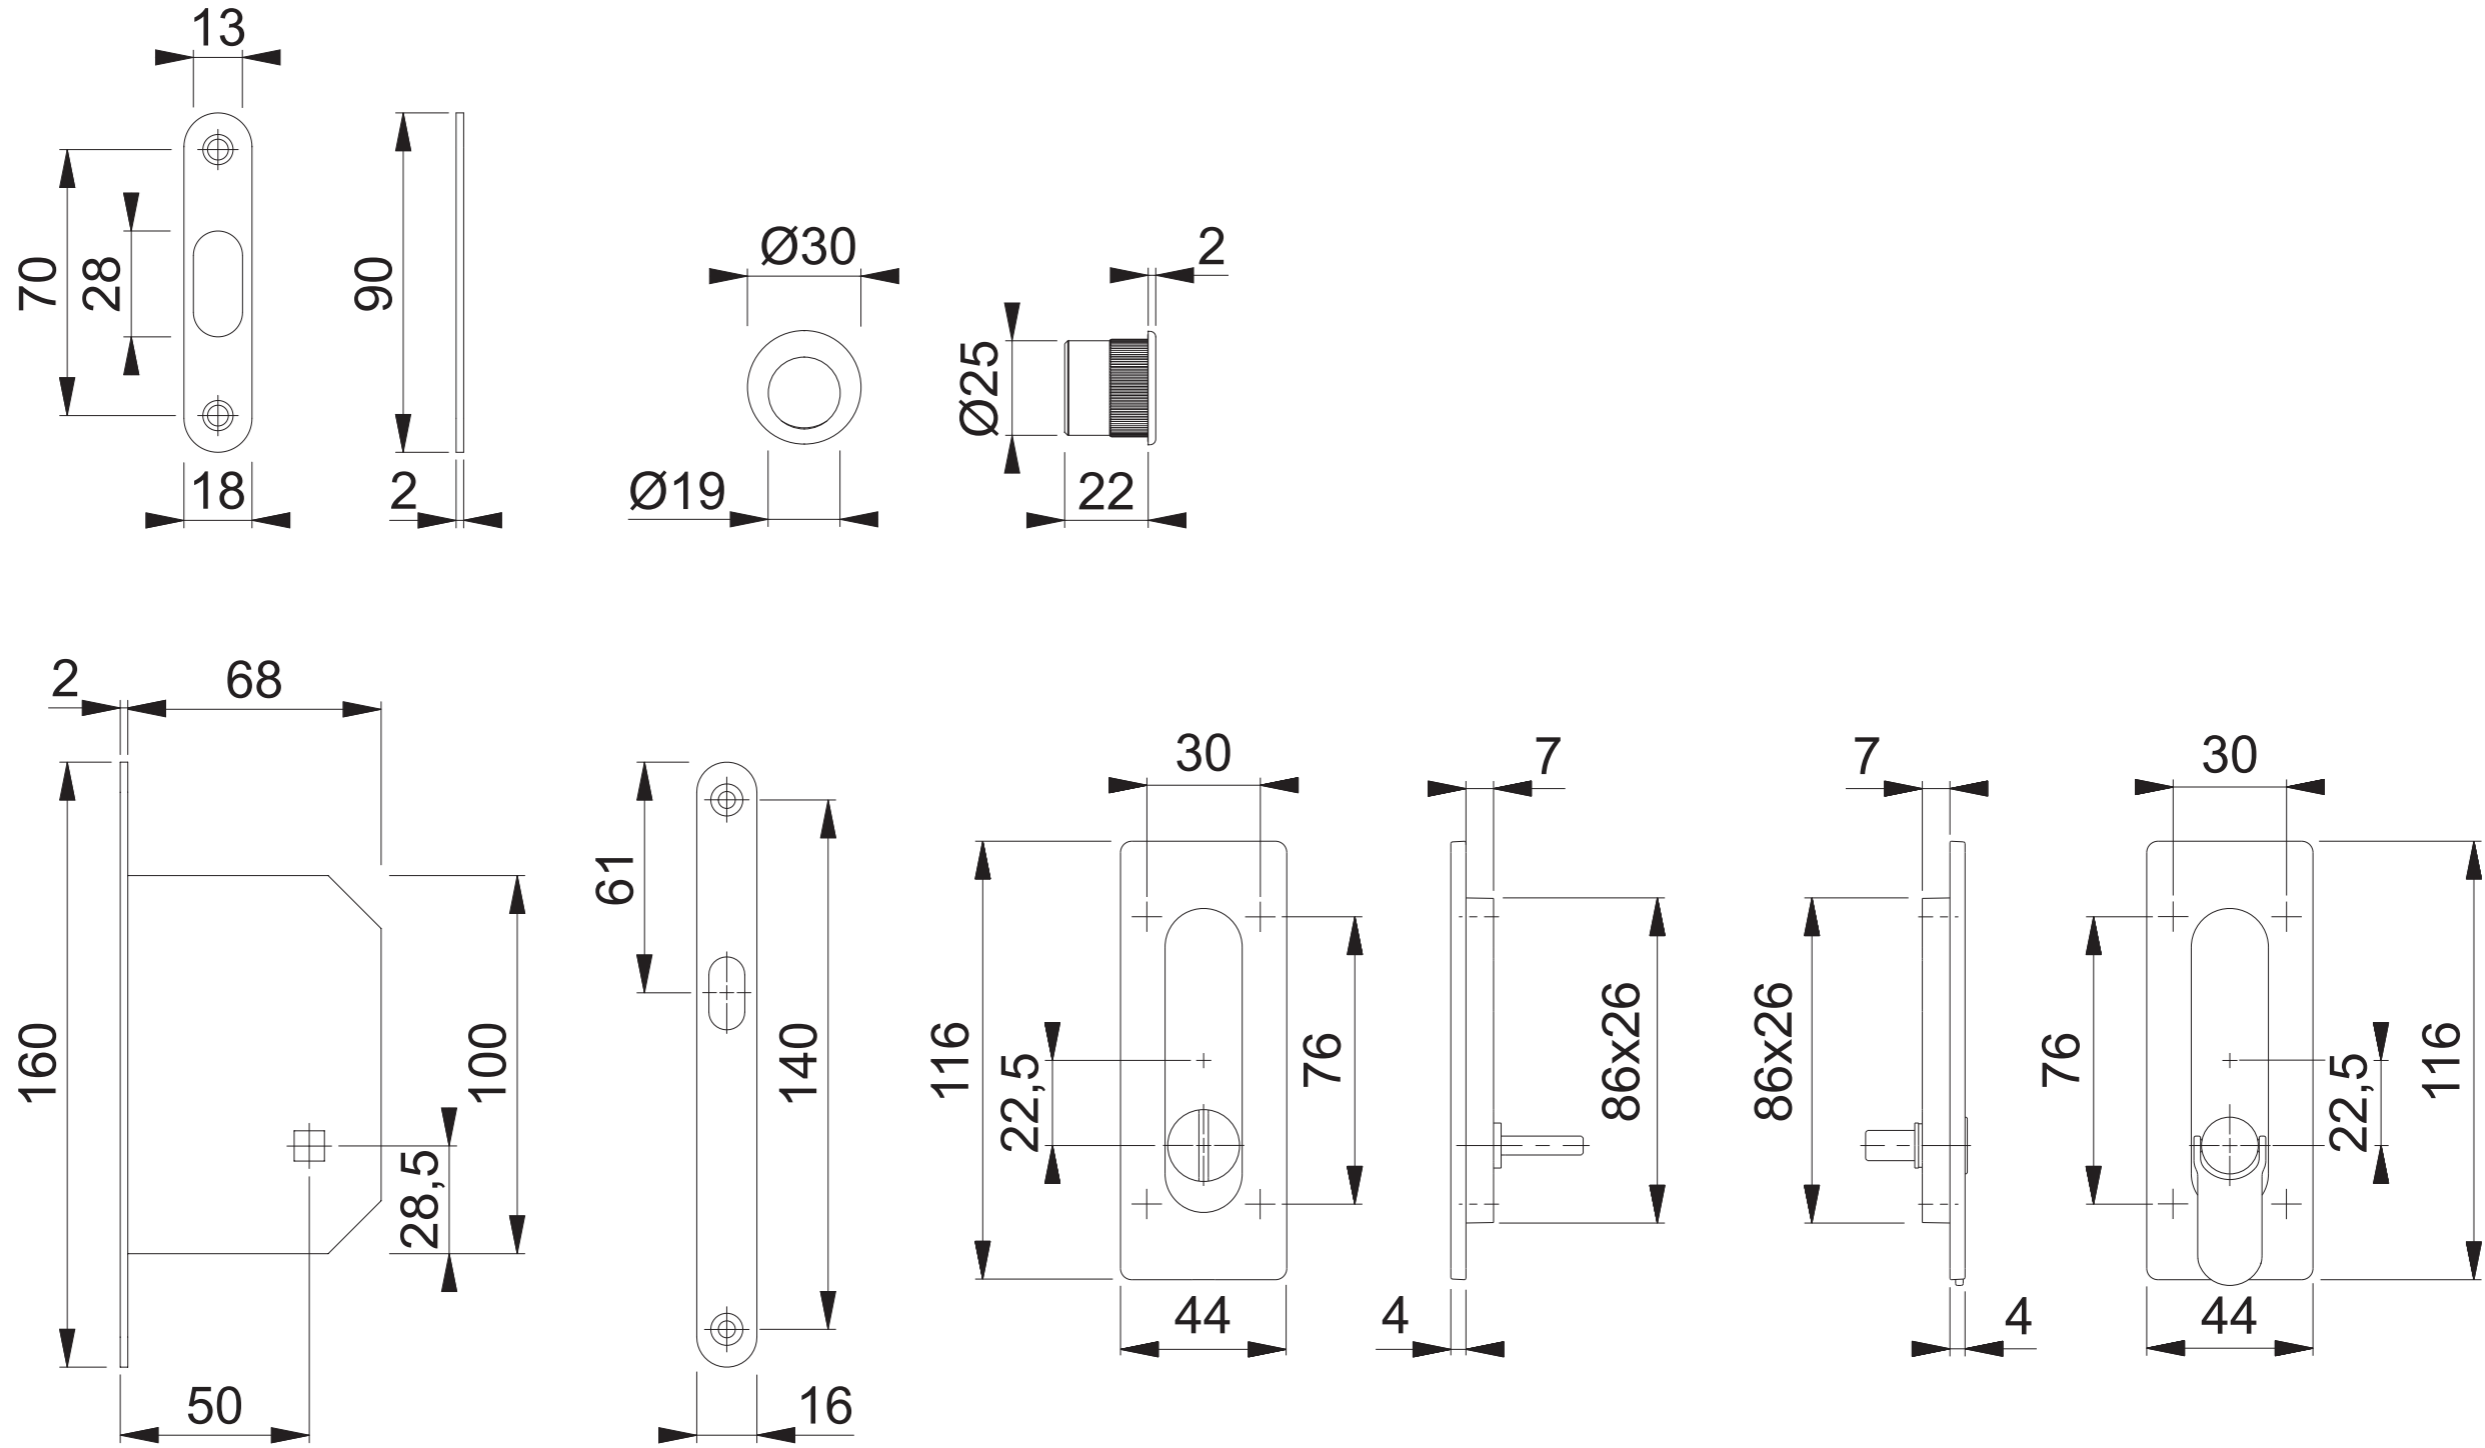

M464 (Schiebetür-Set 6, MSK821/MOL821/M821)

Maßstab 1:2	Name Schultheis	Datum 19.07.10	Zeichnungsnummer QU=c1392025g002 A400	HOPPE
----------------	--------------------	-------------------	--	--------------