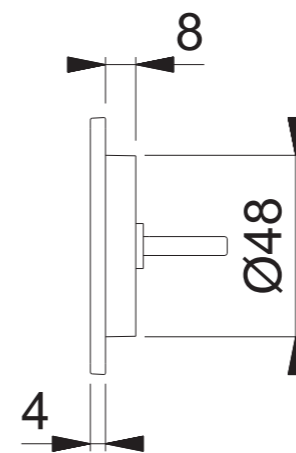

# M443 (Schiebetür-Set 6, MSK821/MOL822)

|                |                    |                   |  |              |
|----------------|--------------------|-------------------|--|--------------|
| Maßstab<br>1:2 | Name<br>Schultheis | Datum<br>13.07.10 | Zeichnungsnummer<br>QU=c1392024g003 A300 | <b>HOPPE</b> |
|----------------|--------------------|-------------------|--|--------------|