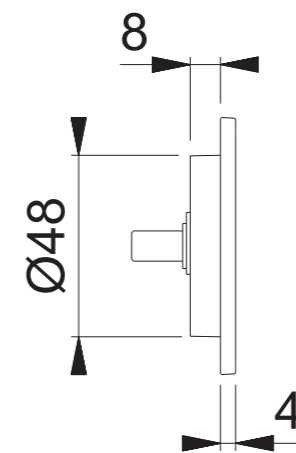

# M443 (Schiebetür-Set 6, MSK821/MOL822)

|                |                    |                   |  |              |
|----------------|--------------------|-------------------|--|--------------|
| Maßstab<br>1:2 | Name<br>Schultheis | Datum<br>13.07.10 | Zeichnungsnummer<br>QU=c1392024g003 A300 | <b>HOPPE</b> |
|----------------|--------------------|-------------------|--|--------------|