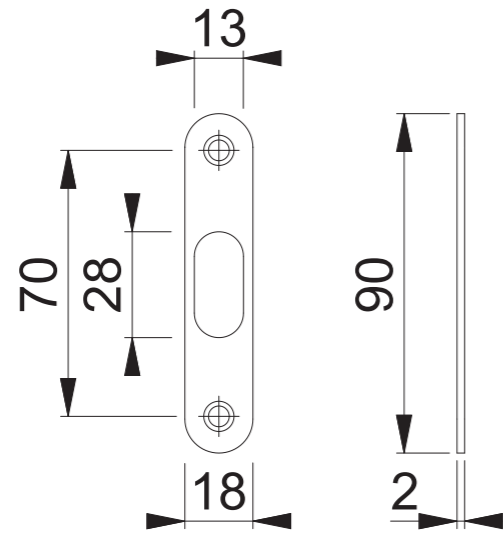

# M443 (Schiebetür-Set 6, MSK821/MOL822)

|                |                    |                   |  |              |
|----------------|--------------------|-------------------|--|--------------|
| Maßstab<br>1:2 | Name<br>Schultheis | Datum<br>13.07.10 | Zeichnungsnummer<br>QU=c1392024g003 A300 | <b>HOPPE</b> |
|----------------|--------------------|-------------------|--|--------------|