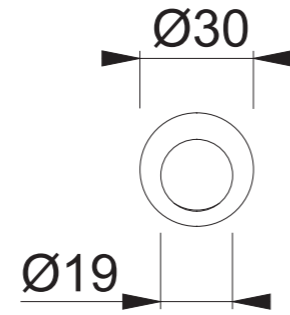

# M443 (Schiebetür-Set 6, MSK821/MOL822)

|                |                    |                   |  |              |
|----------------|--------------------|-------------------|--|--------------|
| Maßstab<br>1:2 | Name<br>Schultheis | Datum<br>13.07.10 | Zeichnungsnummer<br>QU=c1392024g003 A300 | <b>HOPPE</b> |
|----------------|--------------------|-------------------|--|--------------|