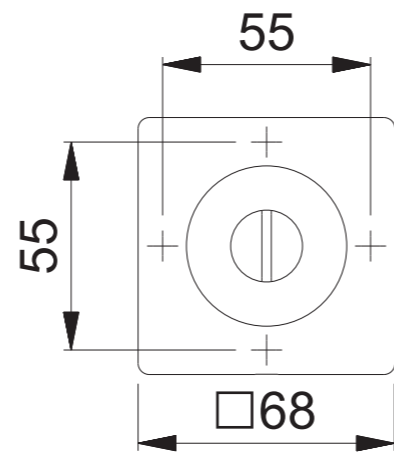

# M443 (Schiebetür-Set 6, MSK821/MOL822)

|                |                    |                   |  |              |
|----------------|--------------------|-------------------|--|--------------|
| Maßstab<br>1:2 | Name<br>Schultheis | Datum<br>13.07.10 | Zeichnungsnummer<br>QU=c1392024g003 A300 | <b>HOPPE</b> |
|----------------|--------------------|-------------------|--|--------------|