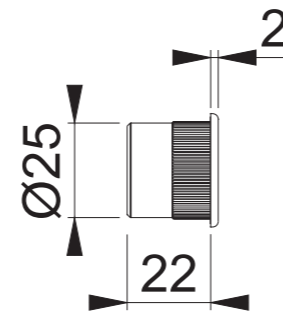

# M443 (Schiebetür-Set 6, MSK821/MOL822)

|                |                    |                   |  |              |
|----------------|--------------------|-------------------|--|--------------|
| Maßstab<br>1:2 | Name<br>Schultheis | Datum<br>13.07.10 | Zeichnungsnummer<br>QU=c1392024g003 A300 | <b>HOPPE</b> |
|----------------|--------------------|-------------------|--|--------------|