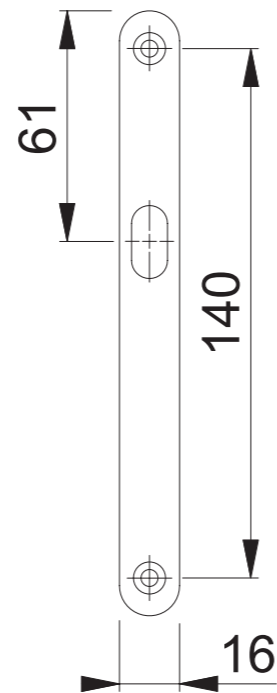

# M443 (Schiebetür-Set 6, MSK821/MOL822)

|                |                    |                   |  |              |
|----------------|--------------------|-------------------|--|--------------|
| Maßstab<br>1:2 | Name<br>Schultheis | Datum<br>13.07.10 | Zeichnungsnummer<br>QU=c1392024g003 A300 | <b>HOPPE</b> |
|----------------|--------------------|-------------------|--|--------------|