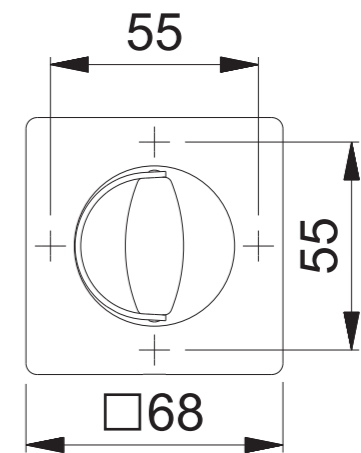

# M443 (Schiebetür-Set 6, MSK821/MOL822)

|                |                    |                   |  |              |
|----------------|--------------------|-------------------|--|--------------|
| Maßstab<br>1:2 | Name<br>Schultheis | Datum<br>13.07.10 | Zeichnungsnummer<br>QU=c1392024g003 A300 | <b>HOPPE</b> |
|----------------|--------------------|-------------------|--|--------------|