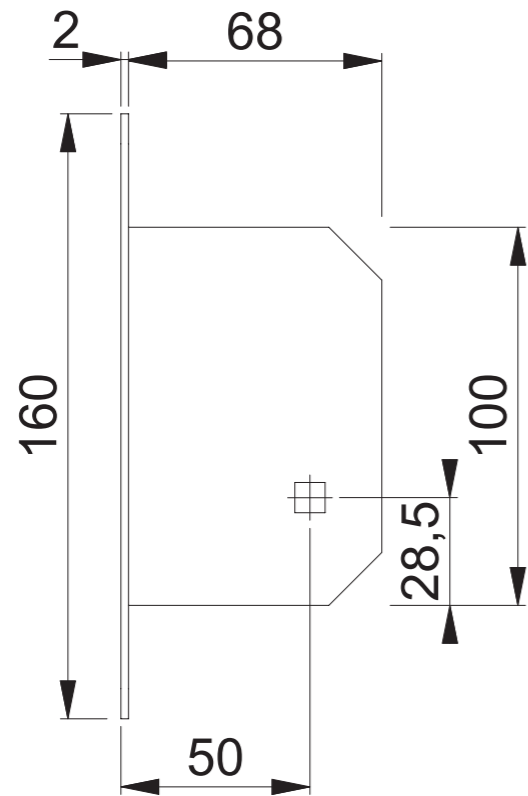

# M443 (Schiebetür-Set 6, MSK821/MOL822)

|                |                    |                   |  |              |
|----------------|--------------------|-------------------|--|--------------|
| Maßstab<br>1:2 | Name<br>Schultheis | Datum<br>13.07.10 | Zeichnungsnummer<br>QU=c1392024g003 A300 | <b>HOPPE</b> |
|----------------|--------------------|-------------------|--|--------------|