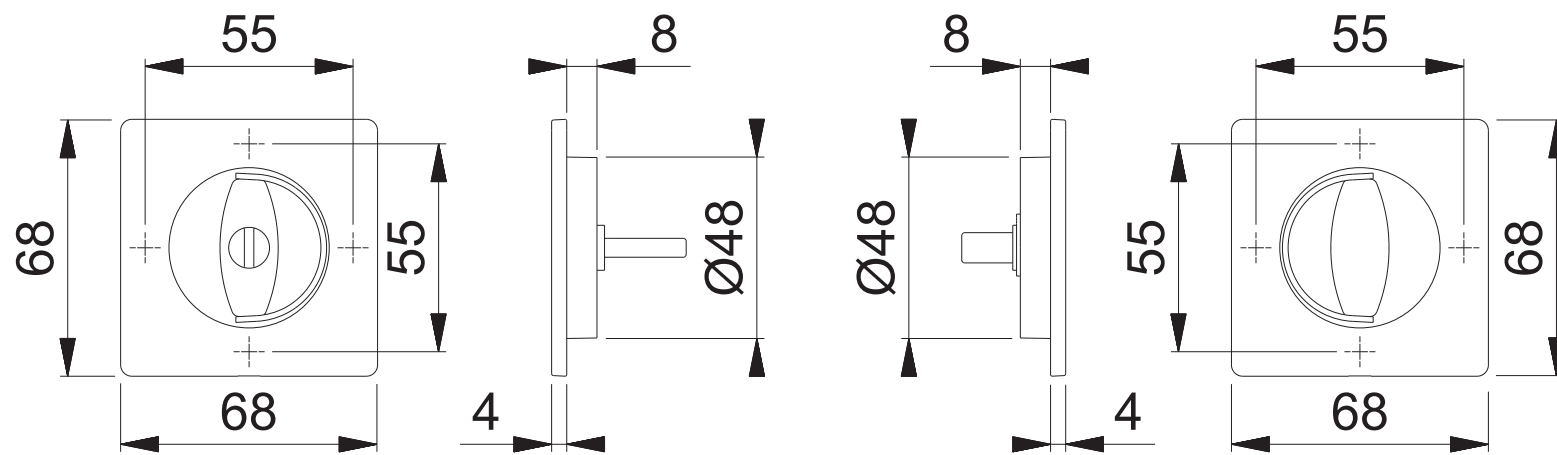

M443 (MSK804/MOL822+Bügel)

Maßstab	Name	Datum	Zeichnungsnummer	<b>HOPPE</b>
1:2	Schultheis	29.06.2011	c1392024g004 A3 00	