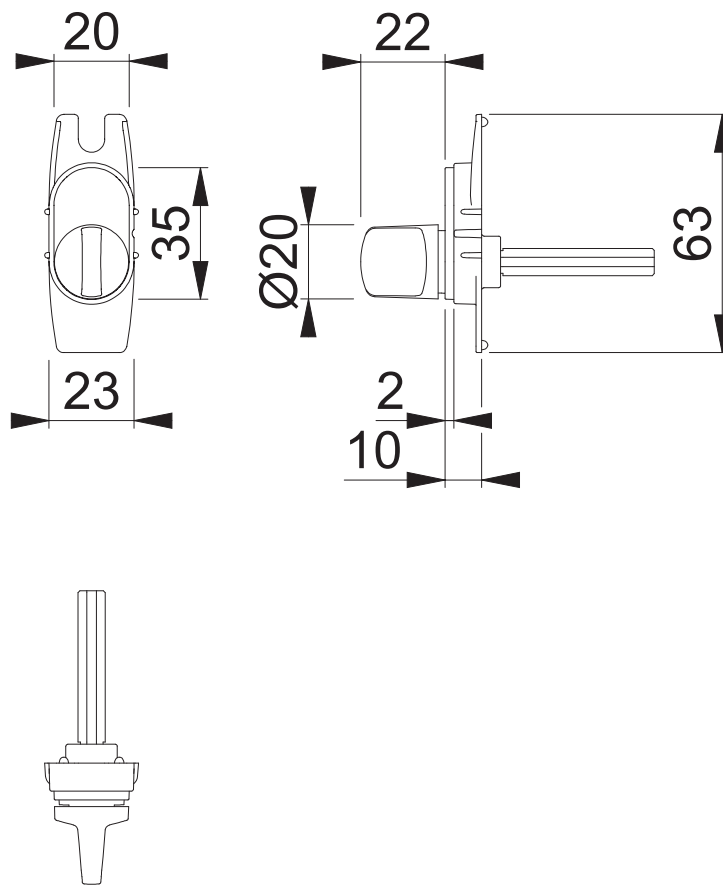

KOZE2 OL (KOL890)

Bearbeitet / Datum

HH/22.10.25

Maßstab	Name	Datum	Zeichnungsnummer / Quelle	
1:2	ASC5	23.08.2021	c1482012g001	A4 00

Artikel-Schriftfeld-CAD

OZE2-BG2 OZ-Einsatz KOL890