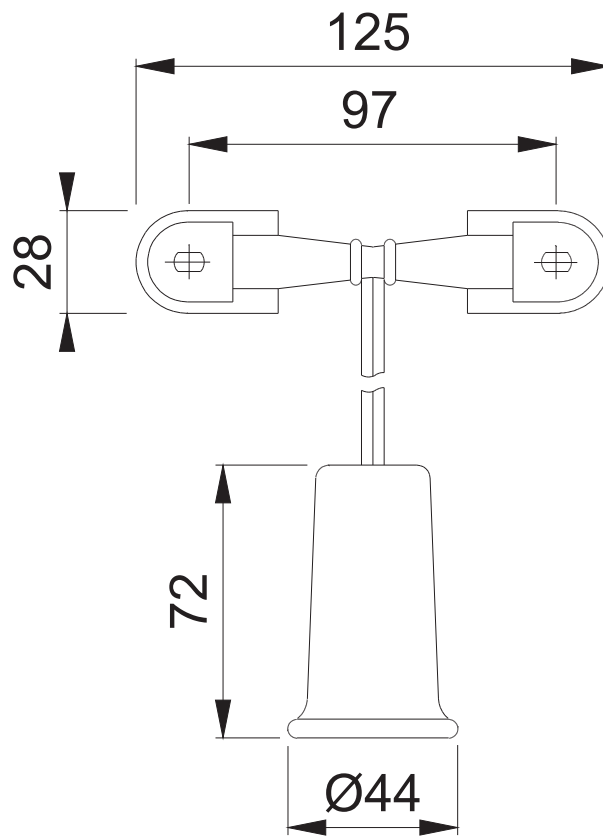

K-Ziehglocke (Campanella)

Maßstab
1:2

Name
Hauser G.

Datum
24.10.

Zchngs.Nr:
c1622004g000

G4.00

HOPPE®