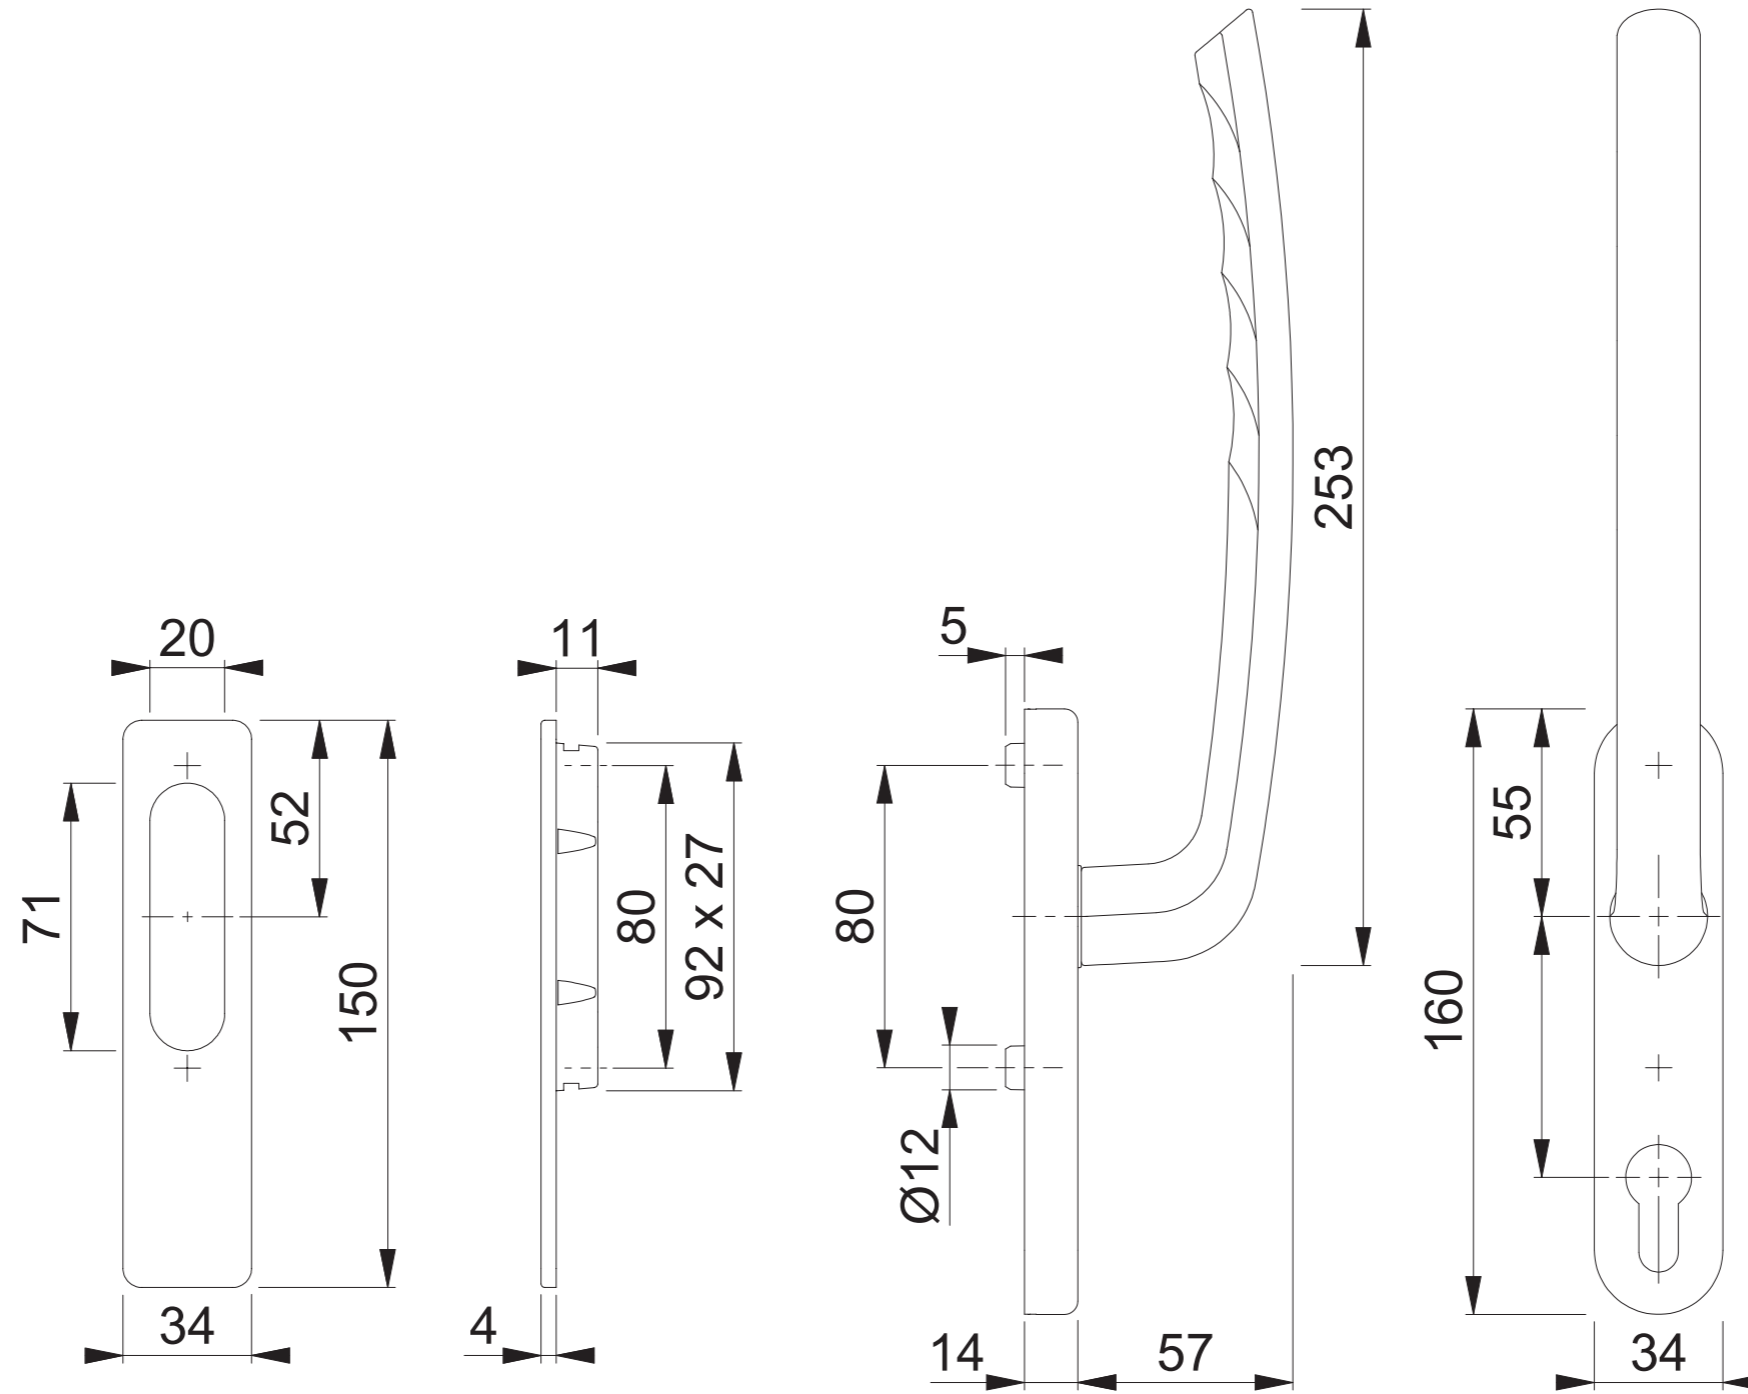

HS-571/431N-AS/420 PZ

Maßstab 1:2	Name ASC5	Datum 23.06.2015	Zeichnungsnummer / Quelle c1392028e001 A4 01
----------------	--------------	---------------------	---

Maßstab 1:2	Name SST	Datum 20.10.2017	Zeichnungsnummer / Quelle c0052058z002 A4 00
----------------	-------------	---------------------	---

Artikel-Schriftfeld-CAD
HS-571/431N AS innen