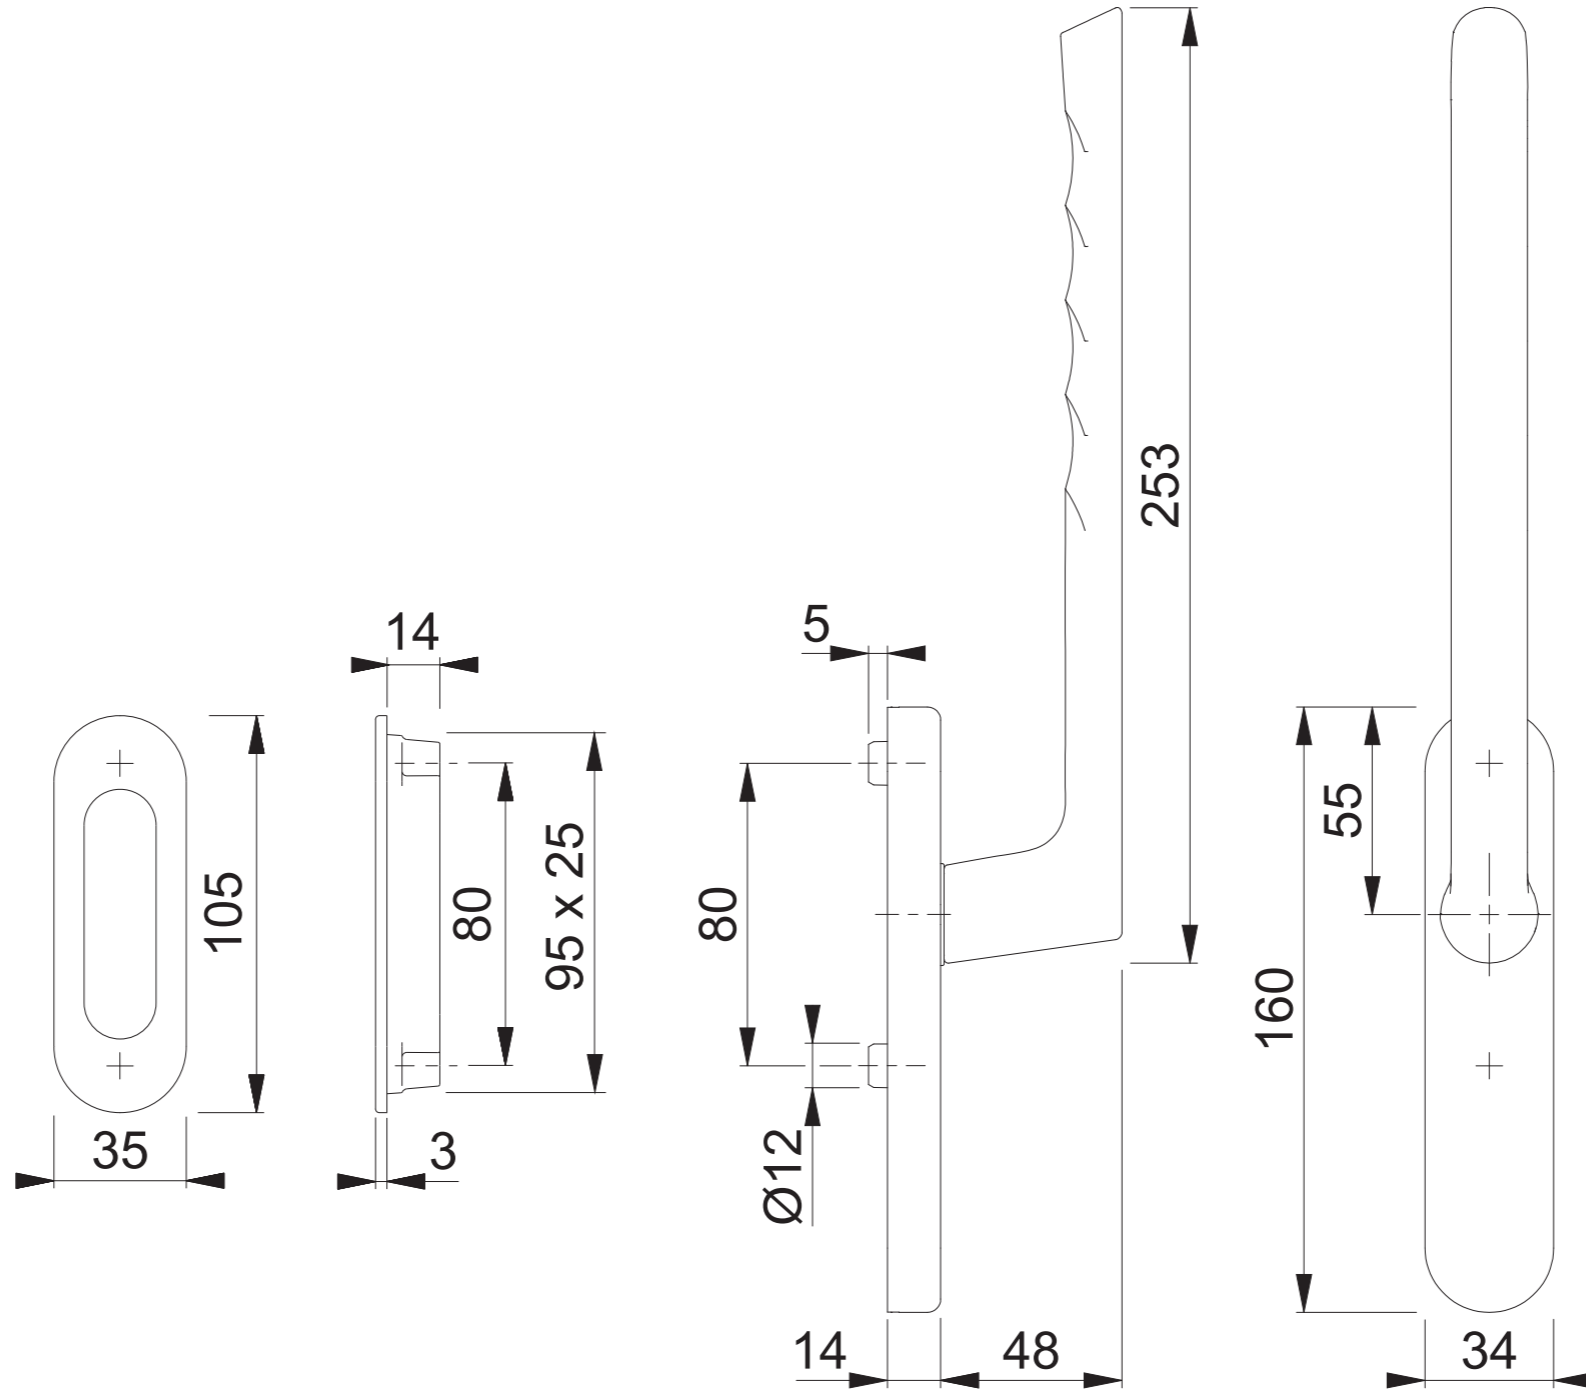

HS-0739/431N-AS/422 UG

Maßstab 1:2	Name KSC	Datum 19.10.2006	Zeichnungsnummer / Quelle c1392007e001 A4 00
----------------	-------------	---------------------	---

Maßstab 1:2	Name ASC5	Datum 11.06.2018	Zeichnungsnummer / Quelle c0052058z004 A4 00
----------------	--------------	---------------------	---

Artikel-Schriftfeld-CAD
HS-0739/431N AS innen; PZ