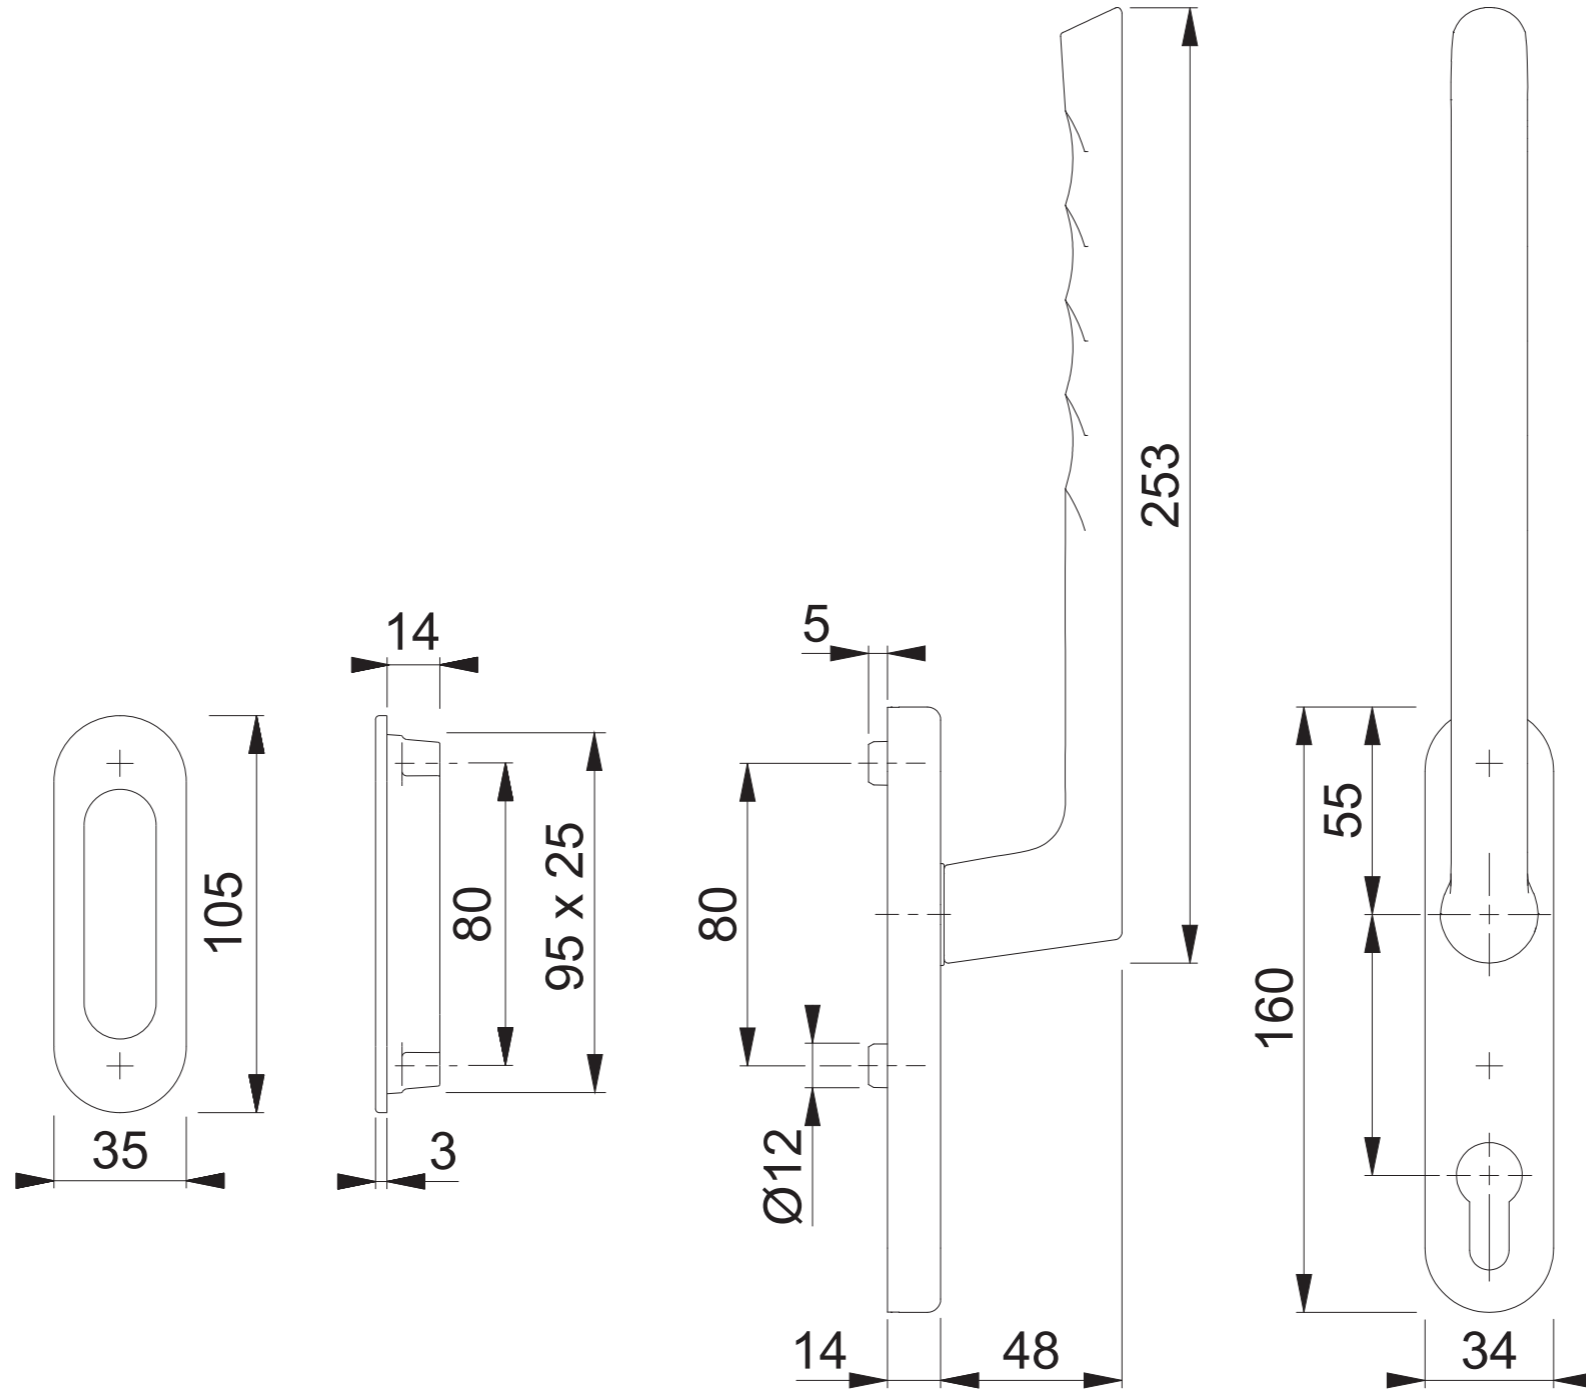

# HS-0739/431N-AS/422 PZ

Maßstab 1:2	Name KSC	Datum 19.10.2006	Zeichnungsnummer / Quelle c1392007e001 A4 00
----------------	-------------	---------------------	---

Maßstab 1:2	Name ASC5	Datum 11.06.2018	Zeichnungsnummer / Quelle c0052058z004 A4 00
----------------	--------------	---------------------	---

Artikel-Schriftfeld-CAD  
HS-0739/431N AS innen; PZ