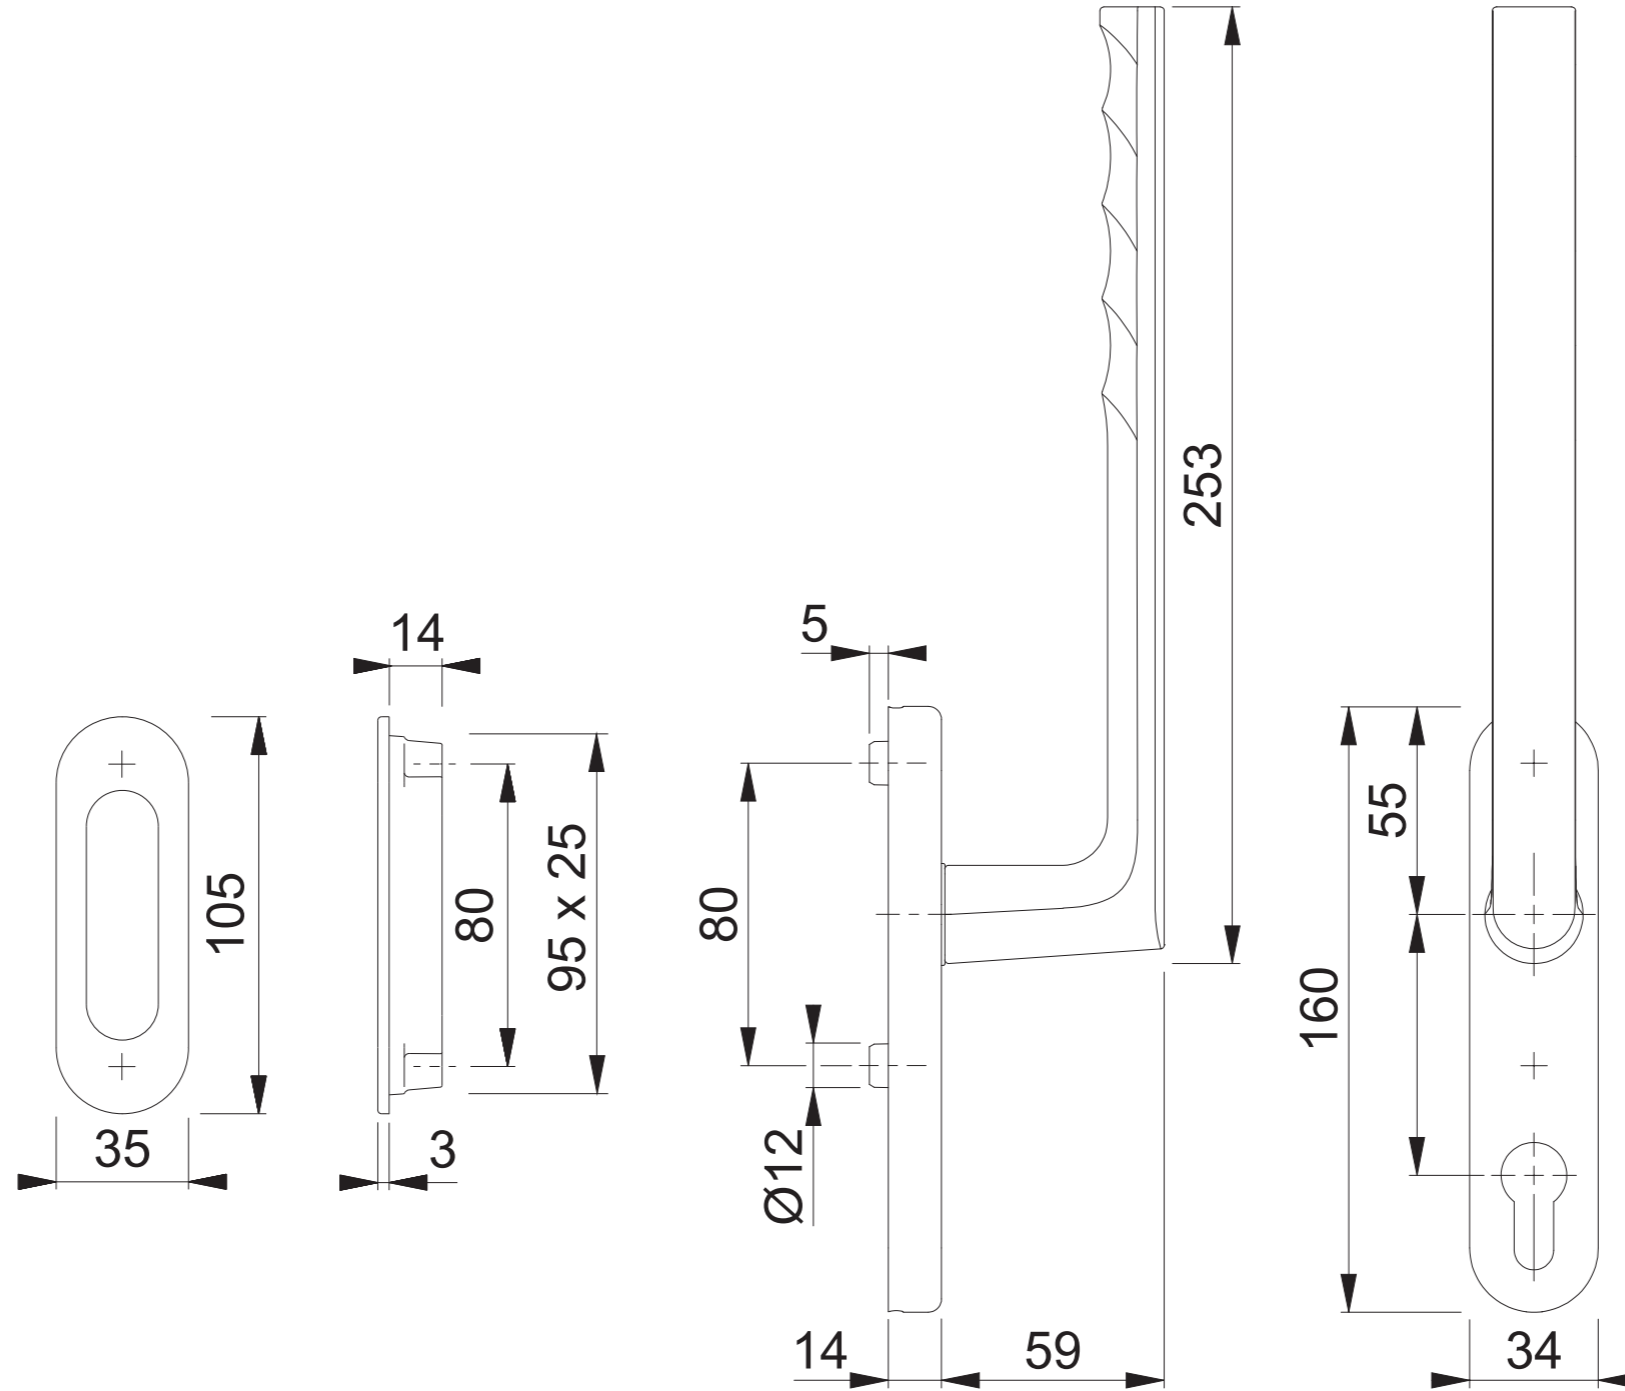

# HS-0700/431N-AS/422 PZ

|         |      |            |                           |       |
|---------|------|------------|---------------------------|-------|
| Maßstab | Name | Datum      | Zeichnungsnummer / Quelle |       |
| 1:2     | KSC2 | 19.10.2006 | c1392007e001              | A4 00 |

|         |      |            |                           |       |
|---------|------|------------|---------------------------|-------|
| Maßstab | Name | Datum      | Zeichnungsnummer / Quelle |       |
| 1:2     | SST  | 07.11.2019 | c0052058z006              | A4 00 |