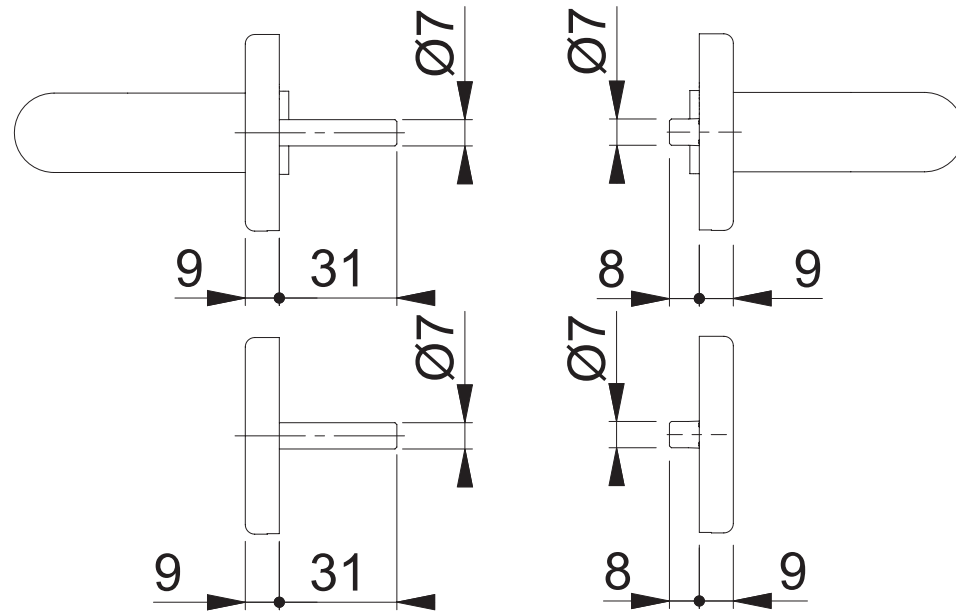

FS-K138/15/15S PZ

Maßstab	Name	Datum	Zeichnungsnummer		Maßstab	Name	Datum	Zeichnungsnummer	
1:2	Hauser G.	03.04.2013	c0022282z000	G4 02	1:2	Hauser G.	02.04.2013	c0022256z006	G4 00