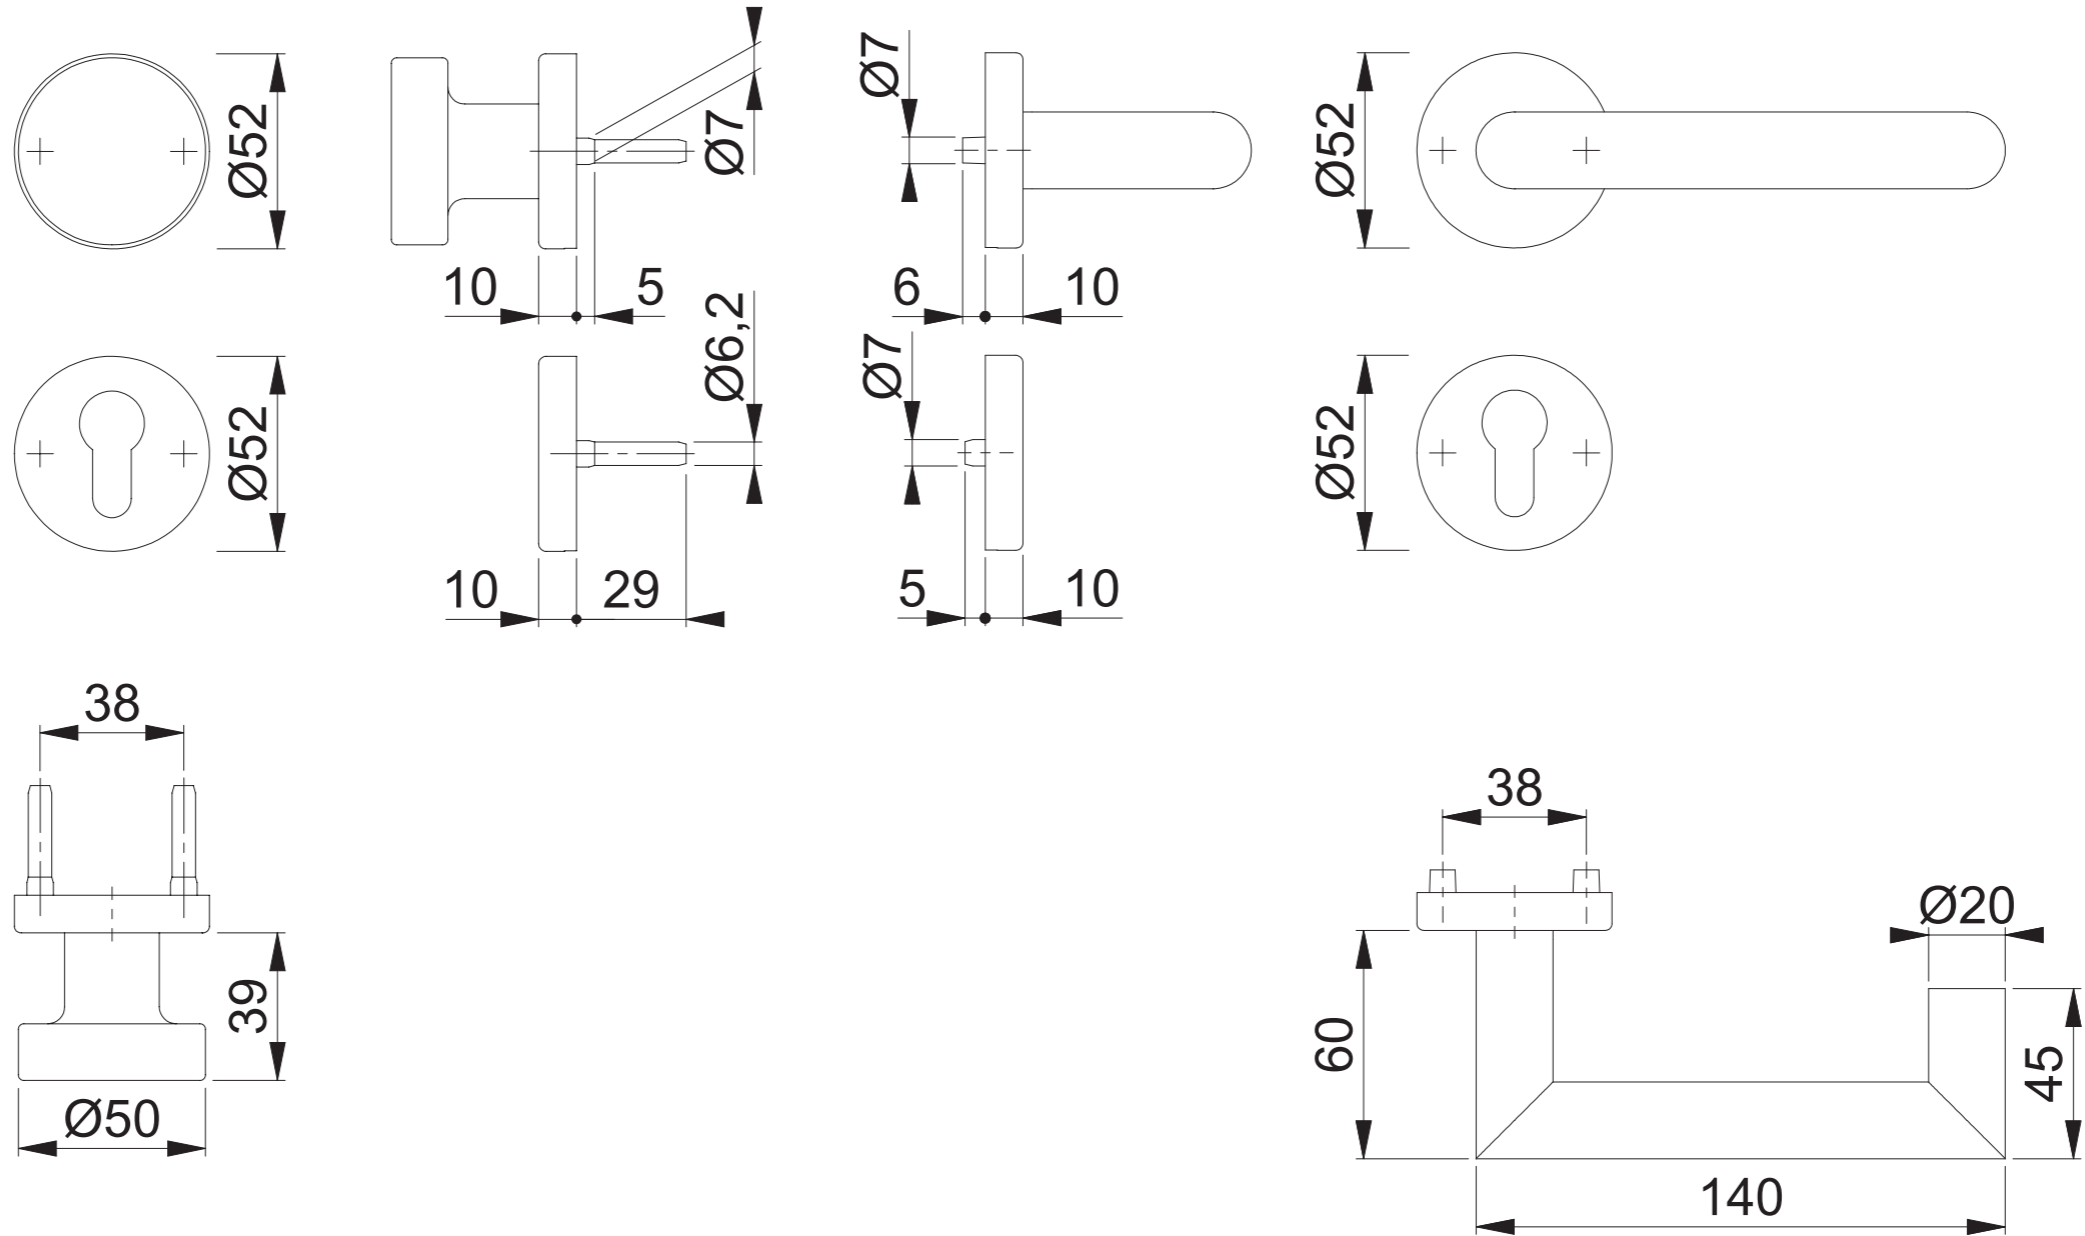

FS-E58/42H/42HS/1401 PZ

Maßstab	Name	Datum	Zeichnungsnummer / Quelle	
1:2	ASC5	12.09.2016	c0023127z000	A4 01

Maßstab	Name	Datum	Zeichnungsnummer / Quelle	
1:2	ASC5	03.11.2014	c0023129z007	A3 00

Artikel-Schriftfeld-CAD
FS-E1401(F)/42H/42HS/42HS/42H/1401(F) PZ