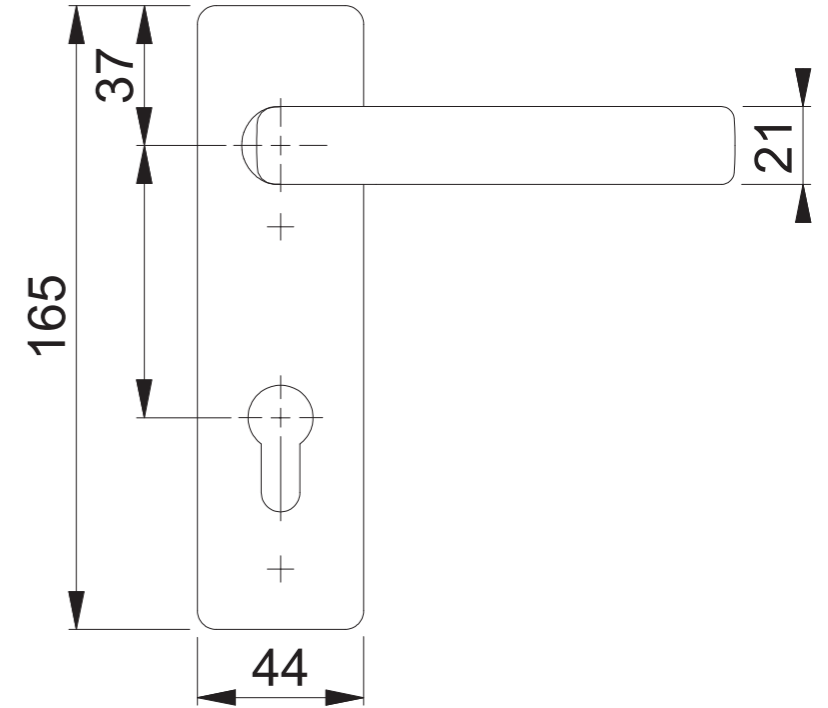

FS-E1643/202KH PZ (E1643F)

Maßstab 1:2	Name Scholz	Datum 12.11.2014	Zeichnungsnummer c0023139z000	A300	<b>HOPPE</b>
----------------	----------------	---------------------	----------------------------------	------	--------------