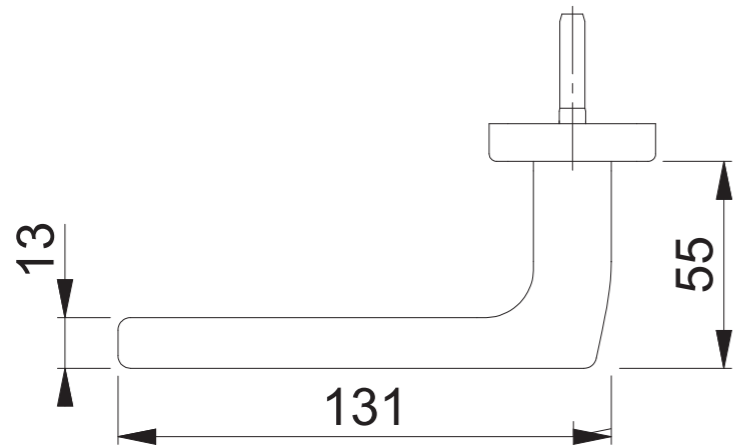

FS-E1643/202KH PZ (E1643F)

Maßstab 1:2	Name Scholz	Datum 12.11.2014	Zeichnungsnummer c0023139z000	A300	<b>HOPPE</b>
----------------	----------------	---------------------	----------------------------------	------	--------------