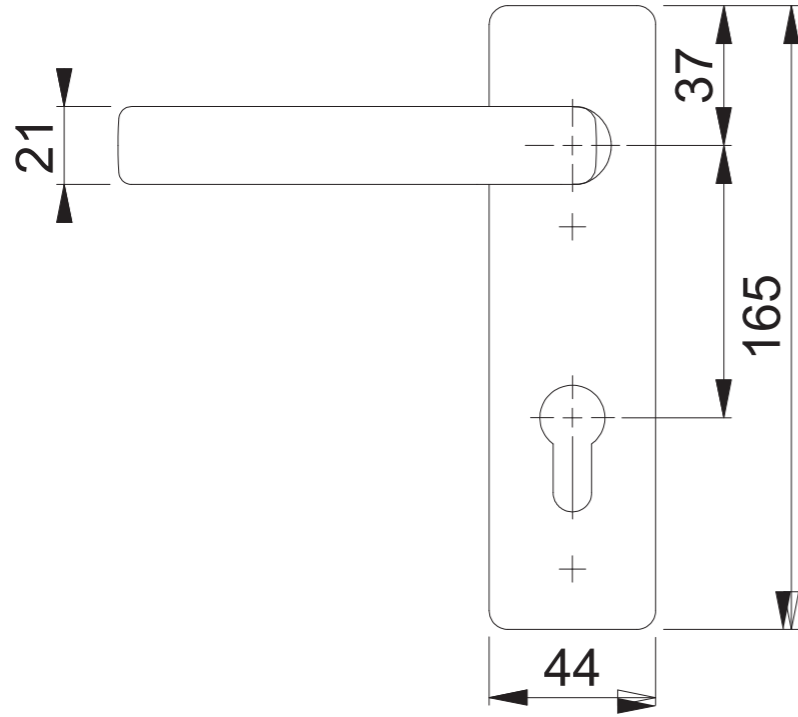

FS-E1643/202KH PZ (E1643F)

Maßstab 1:2	Name Scholz	Datum 12.11.2014	Zeichnungsnummer c0023139z000	A300	<b>HOPPE</b>
----------------	----------------	---------------------	----------------------------------	------	--------------