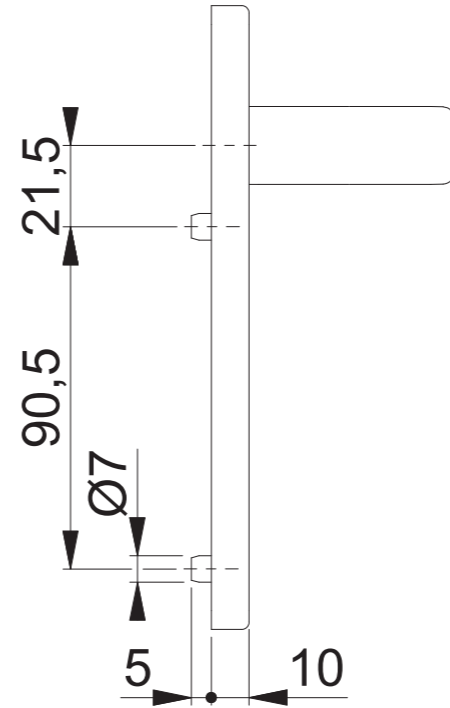

FS-E1643/202KH PZ (E1643F)

Maßstab 1:2	Name Scholz	Datum 12.11.2014	Zeichnungsnummer c0023139z000	A300	<b>HOPPE</b>
----------------	----------------	---------------------	----------------------------------	------	--------------