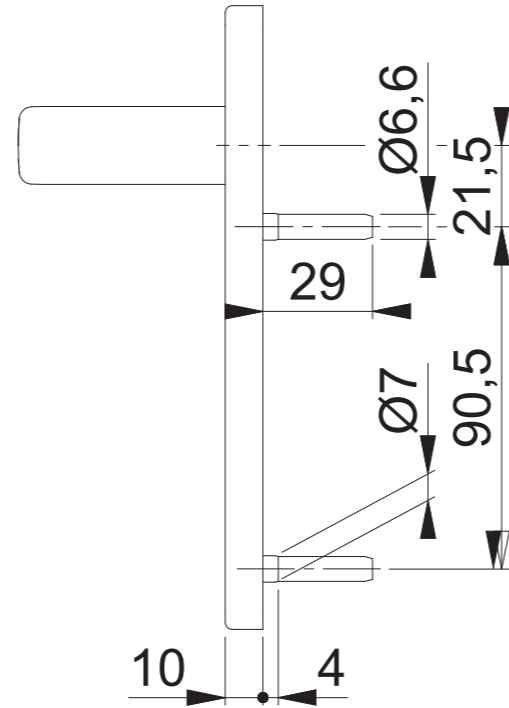

FS-E1643/202KH PZ (E1643F)

Maßstab 1:2	Name Scholz	Datum 12.11.2014	Zeichnungsnummer c0023139z000	A300	<b>HOPPE</b>
----------------	----------------	---------------------	----------------------------------	------	--------------