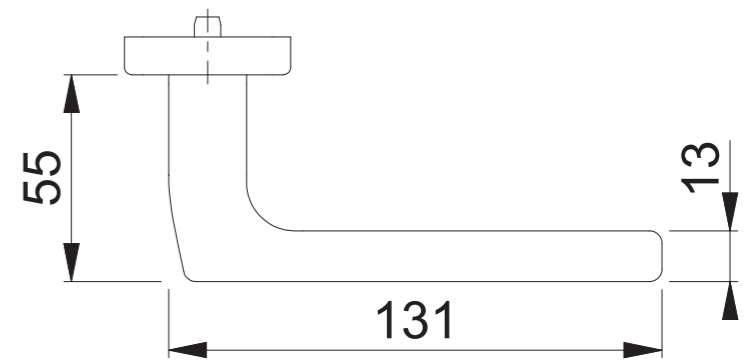

FS-E1643/202KH PZ (E1643F)

Maßstab 1:2	Name Scholz	Datum 12.11.2014	Zeichnungsnummer c0023139z000	A300	<b>HOPPE</b>
----------------	----------------	---------------------	----------------------------------	------	--------------