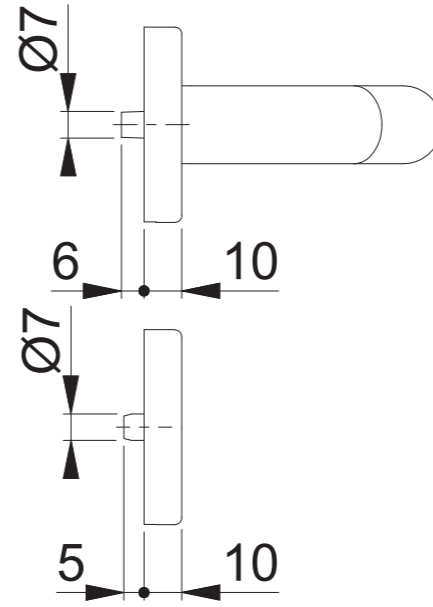

FS-E1431/42H/42HS PZ (E1431F)

Maßstab 1:2	Name Scholz	Datum 03.11.2014	Zeichnungsnummer c0023129z009	A300	HOPPE
----------------	----------------	---------------------	----------------------------------	------	--------------