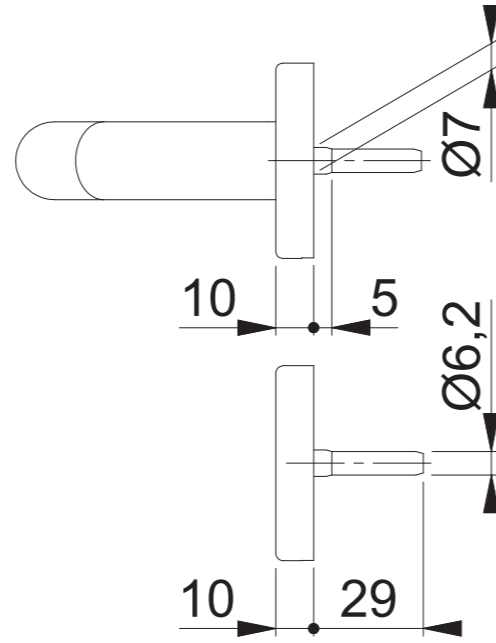

FS-E1431/42H/42HS PZ (E1431F)

Maßstab 1:2	Name Scholz	Datum 03.11.2014	Zeichnungsnummer c0023129z009	A300	HOPPE
----------------	----------------	---------------------	----------------------------------	------	--------------