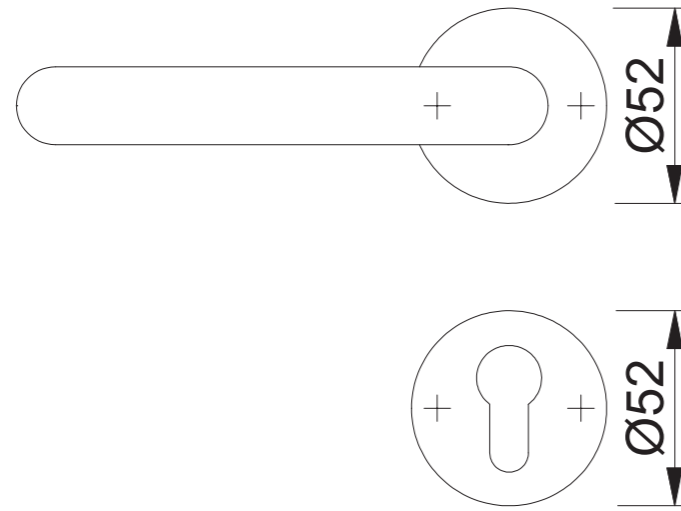

FS-E1431/42H/42HS PZ (E1431F)

Maßstab 1:2	Name Scholz	Datum 03.11.2014	Zeichnungsnummer c0023129z009	A300	HOPPE
----------------	----------------	---------------------	----------------------------------	------	--------------