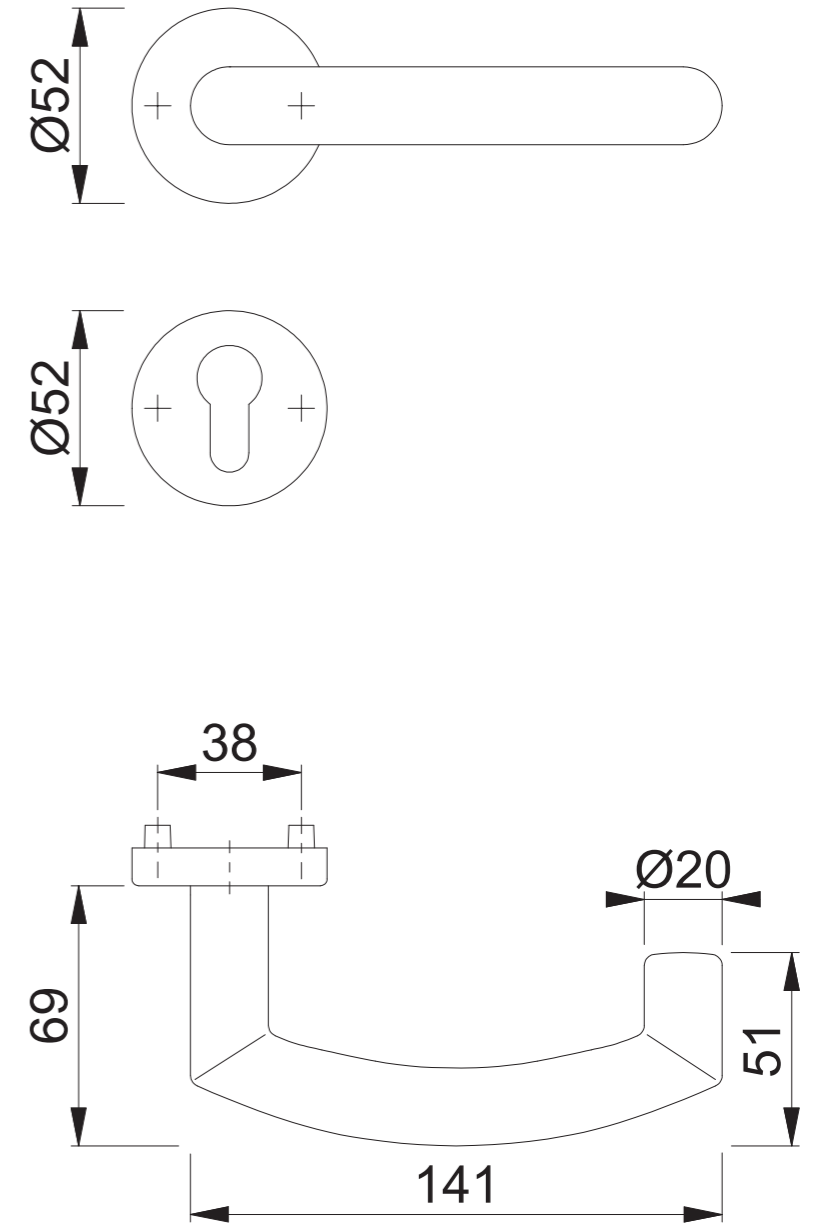

FS-E1431/42H/42HS PZ (E1431F)

Maßstab 1:2	Name Scholz	Datum 03.11.2014	Zeichnungsnummer c0023129z009	A300	HOPPE
----------------	----------------	---------------------	----------------------------------	------	--------------