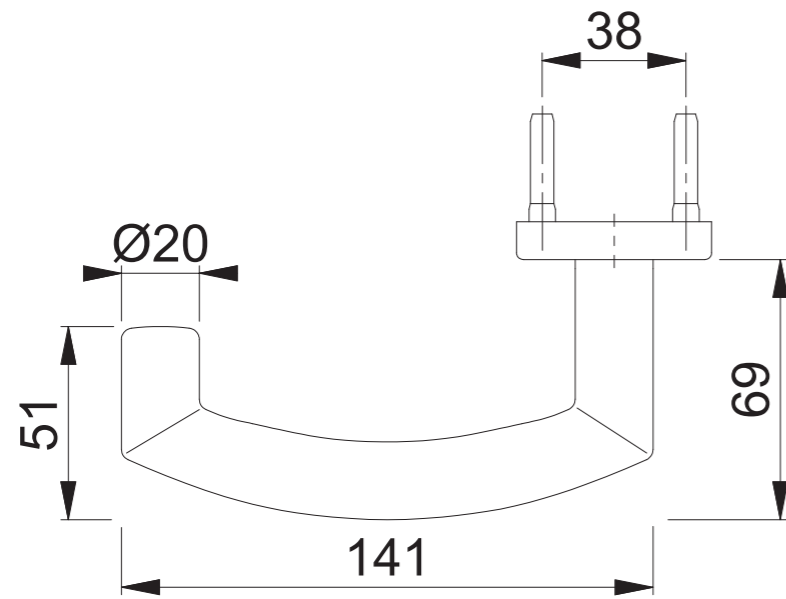

FS-E1431/42H/42HS PZ (E1431F)

Maßstab 1:2	Name Scholz	Datum 03.11.2014	Zeichnungsnummer c0023129z009	A300	HOPPE
----------------	----------------	---------------------	----------------------------------	------	--------------