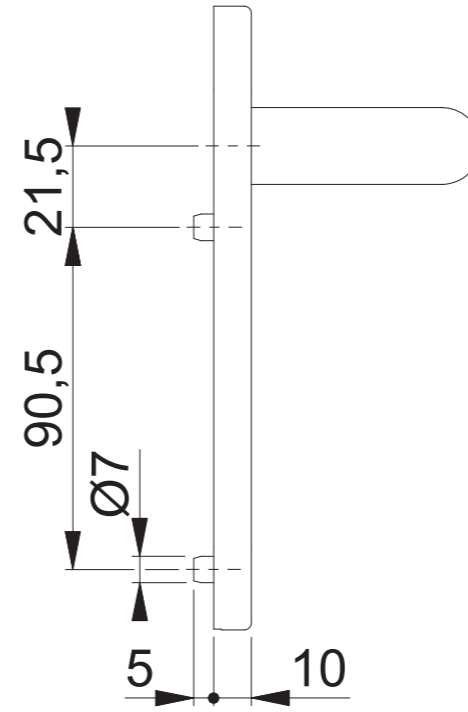

FS-E1401/353KH PZ (E1401F)

Maßstab 1:2	Name Scholz	Datum 29.10.2014	Zeichnungsnummer c0023128z007	A300	<b>HOPPE</b>
----------------	----------------	---------------------	----------------------------------	------	--------------