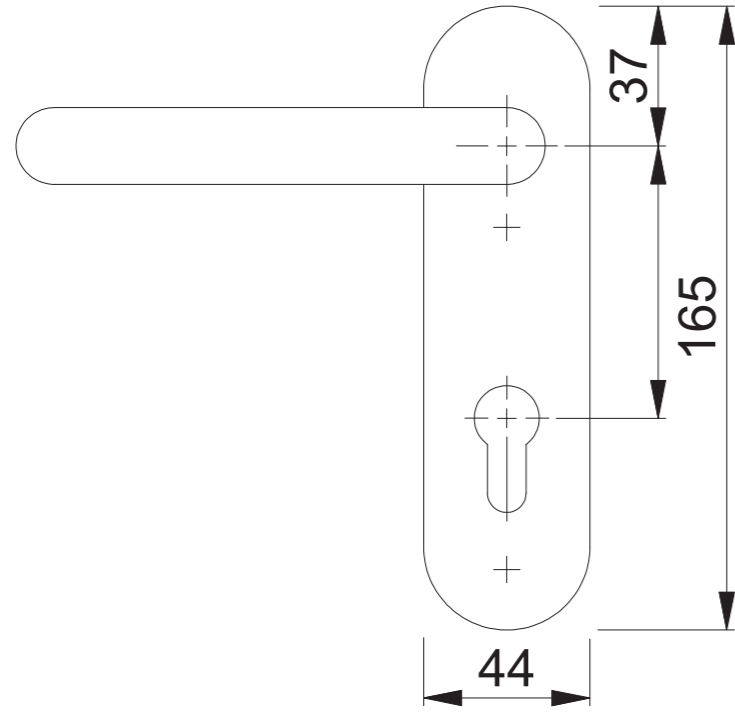

FS-E1401/353KH PZ (E1401F)

Maßstab 1:2	Name Scholz	Datum 29.10.2014	Zeichnungsnummer c0023128z007	A300	<b>HOPPE</b>
----------------	----------------	---------------------	----------------------------------	------	--------------