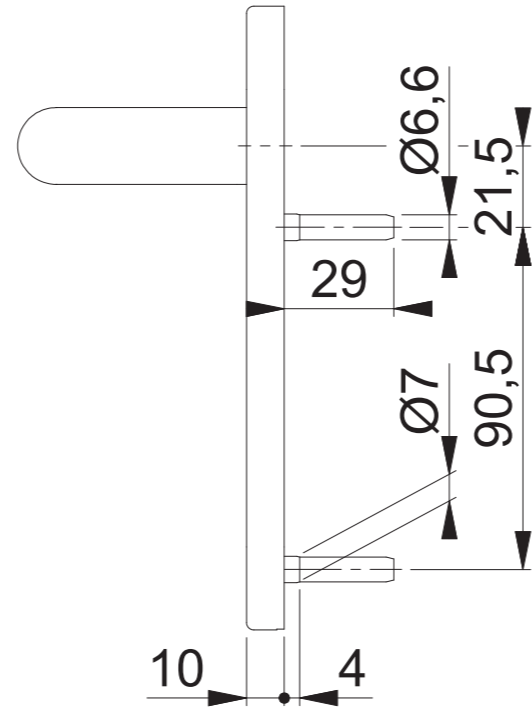

FS-E1401/353KH PZ (E1401F)

Maßstab 1:2	Name Scholz	Datum 29.10.2014	Zeichnungsnummer c0023128z007	A300	<b>HOPPE</b>
----------------	----------------	---------------------	----------------------------------	------	--------------