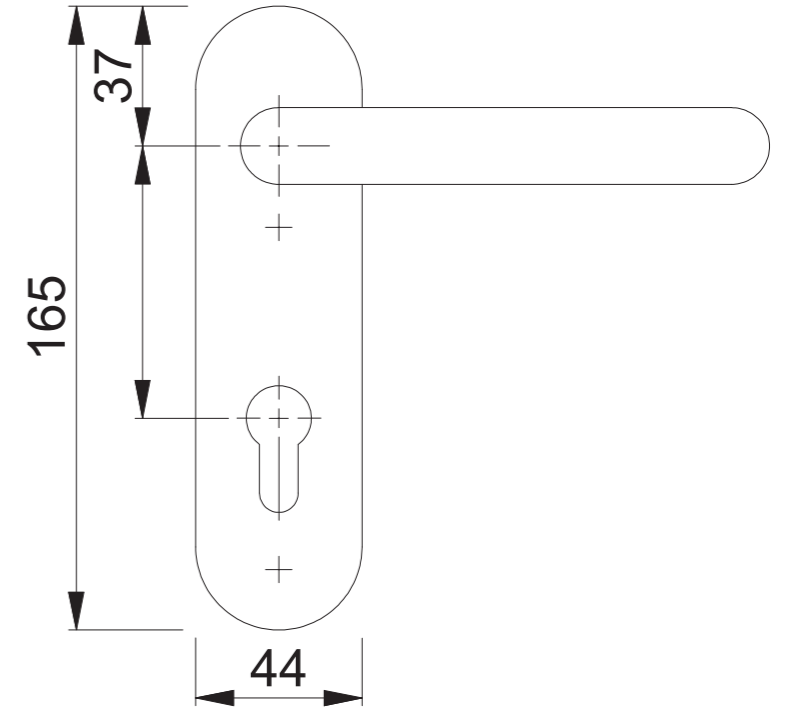

FS-E1401/353KH PZ (E1401F)

Maßstab 1:2	Name Scholz	Datum 29.10.2014	Zeichnungsnummer c0023128z007	A300	<b>HOPPE</b>
----------------	----------------	---------------------	----------------------------------	------	--------------