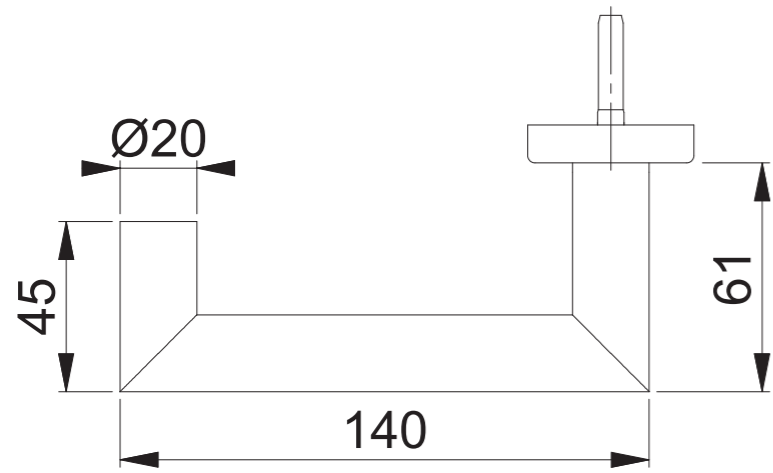

FS-E1401/353KH PZ (E1401F)

Maßstab 1:2	Name Scholz	Datum 29.10.2014	Zeichnungsnummer c0023128z007	A300	<b>HOPPE</b>
----------------	----------------	---------------------	----------------------------------	------	--------------