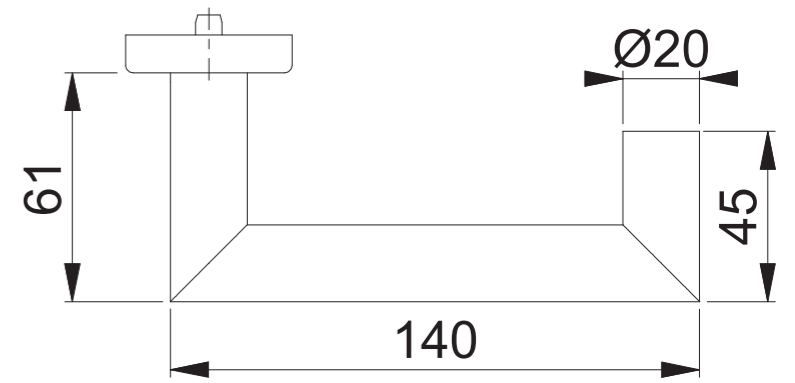

FS-E1401/353KH PZ (E1401F)

Maßstab 1:2	Name Scholz	Datum 29.10.2014	Zeichnungsnummer c0023128z007	A300	<b>HOPPE</b>
----------------	----------------	---------------------	----------------------------------	------	--------------