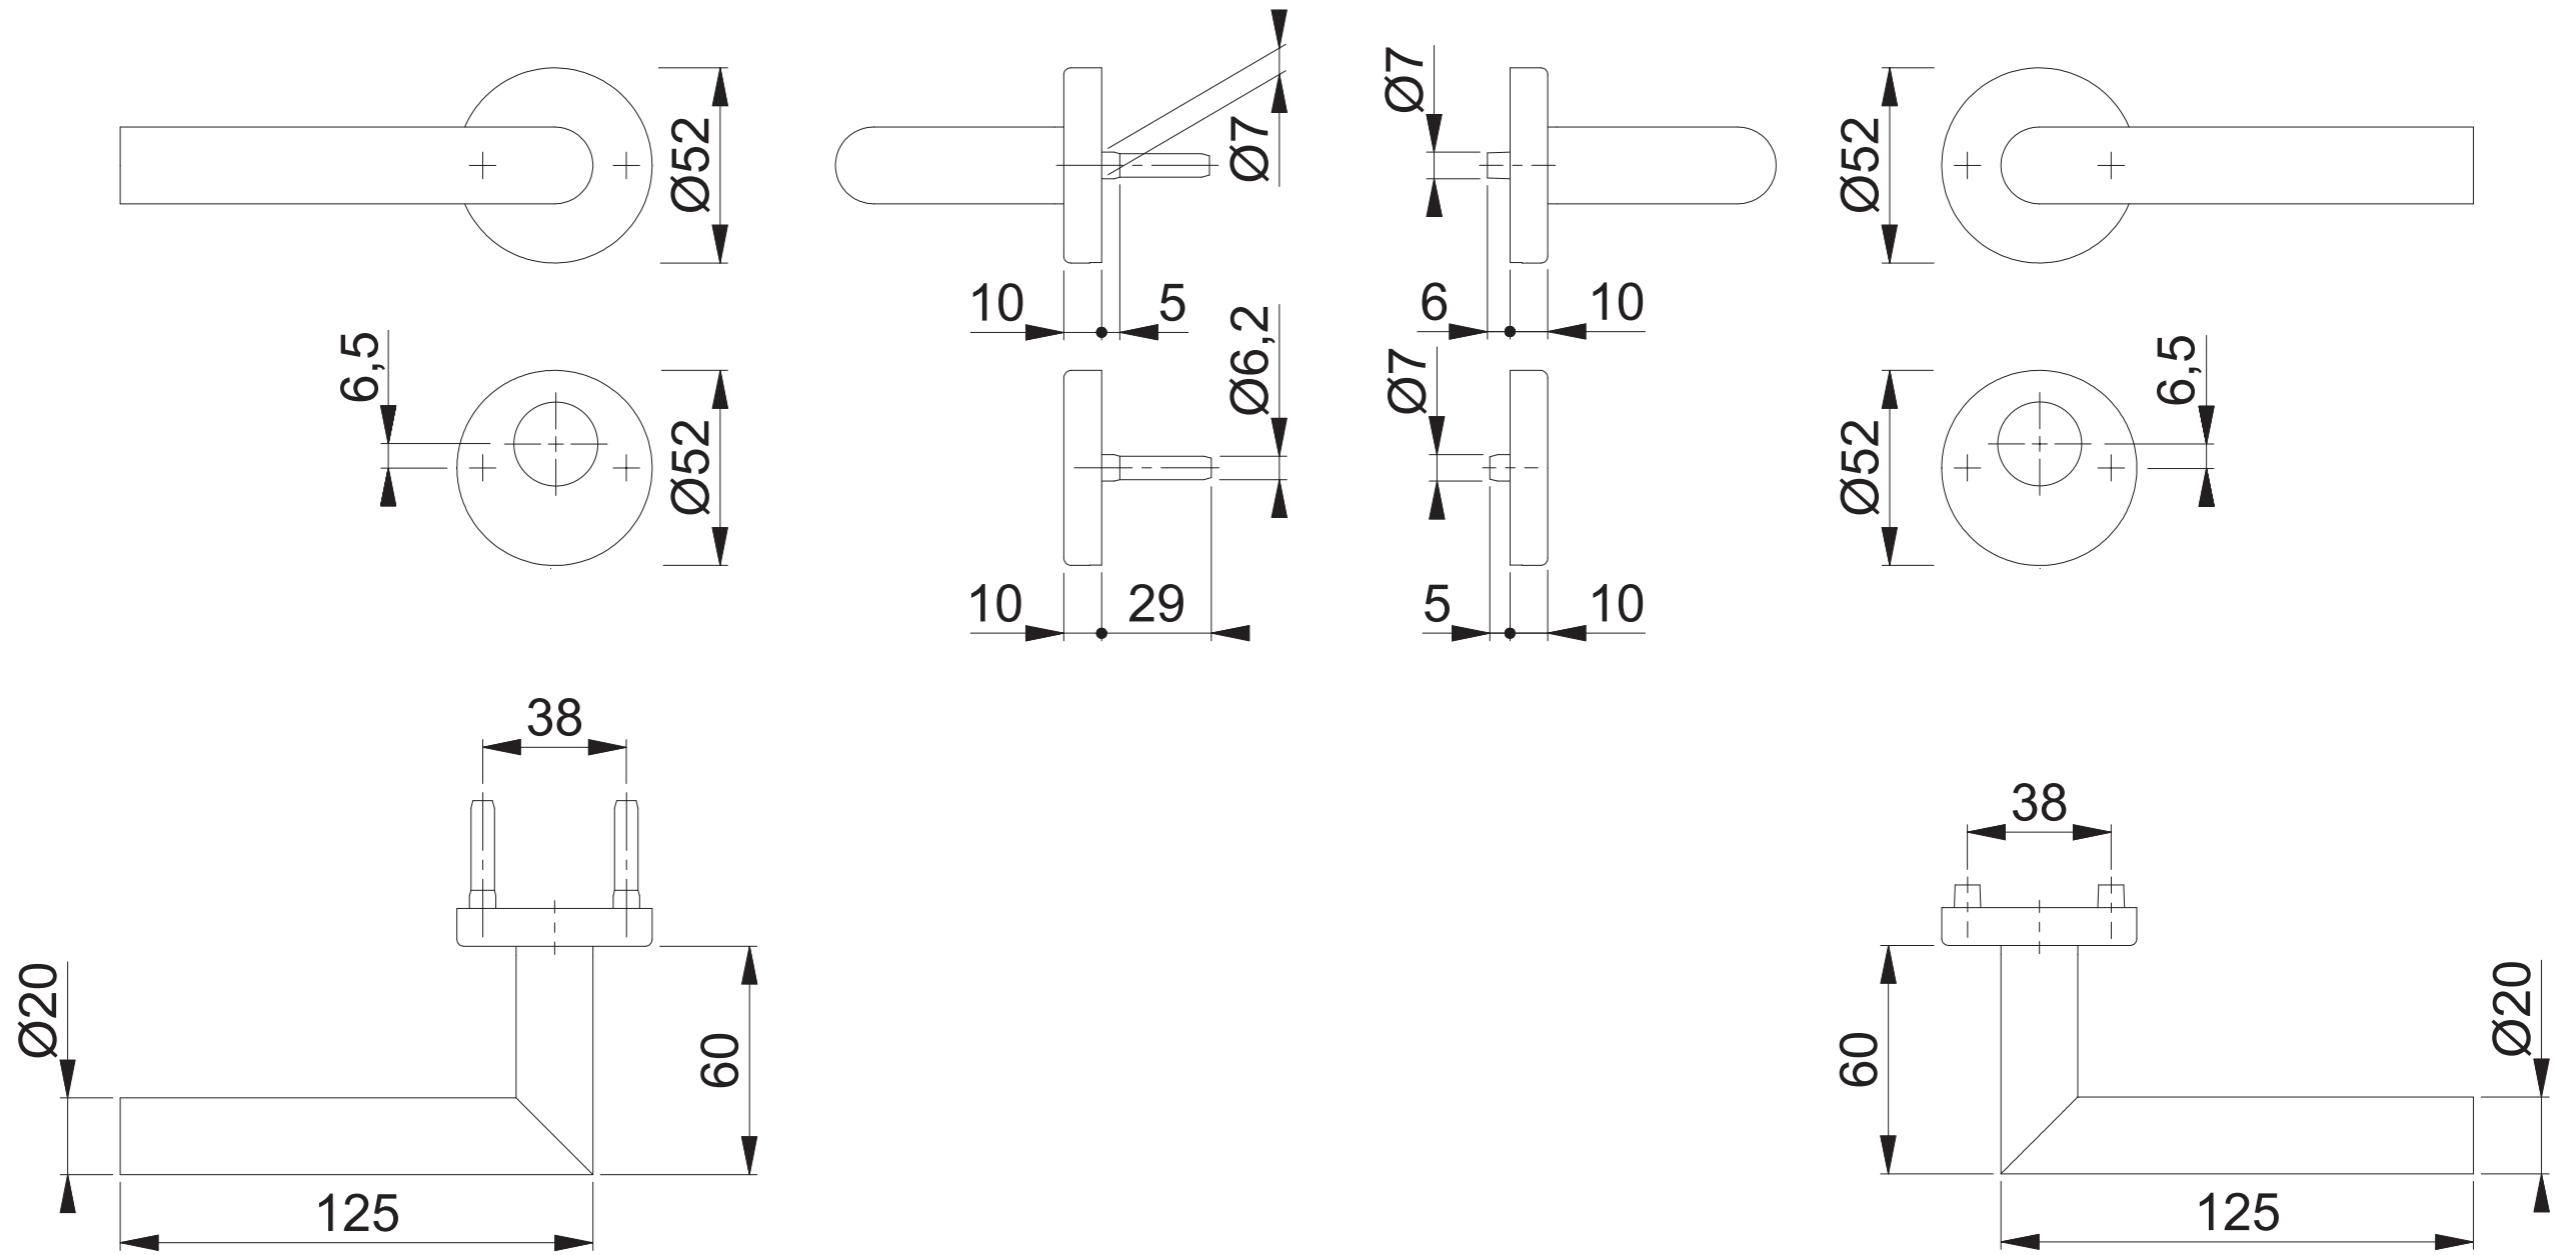

FS-E1400/42H/42HS RZ (+6,5 mm versetzt) (E1400F)

Maßstab	Name	Datum	Zeichnungsnummer	
1:2	Scholz	03.11.2014	QU=c0023129z006	A300