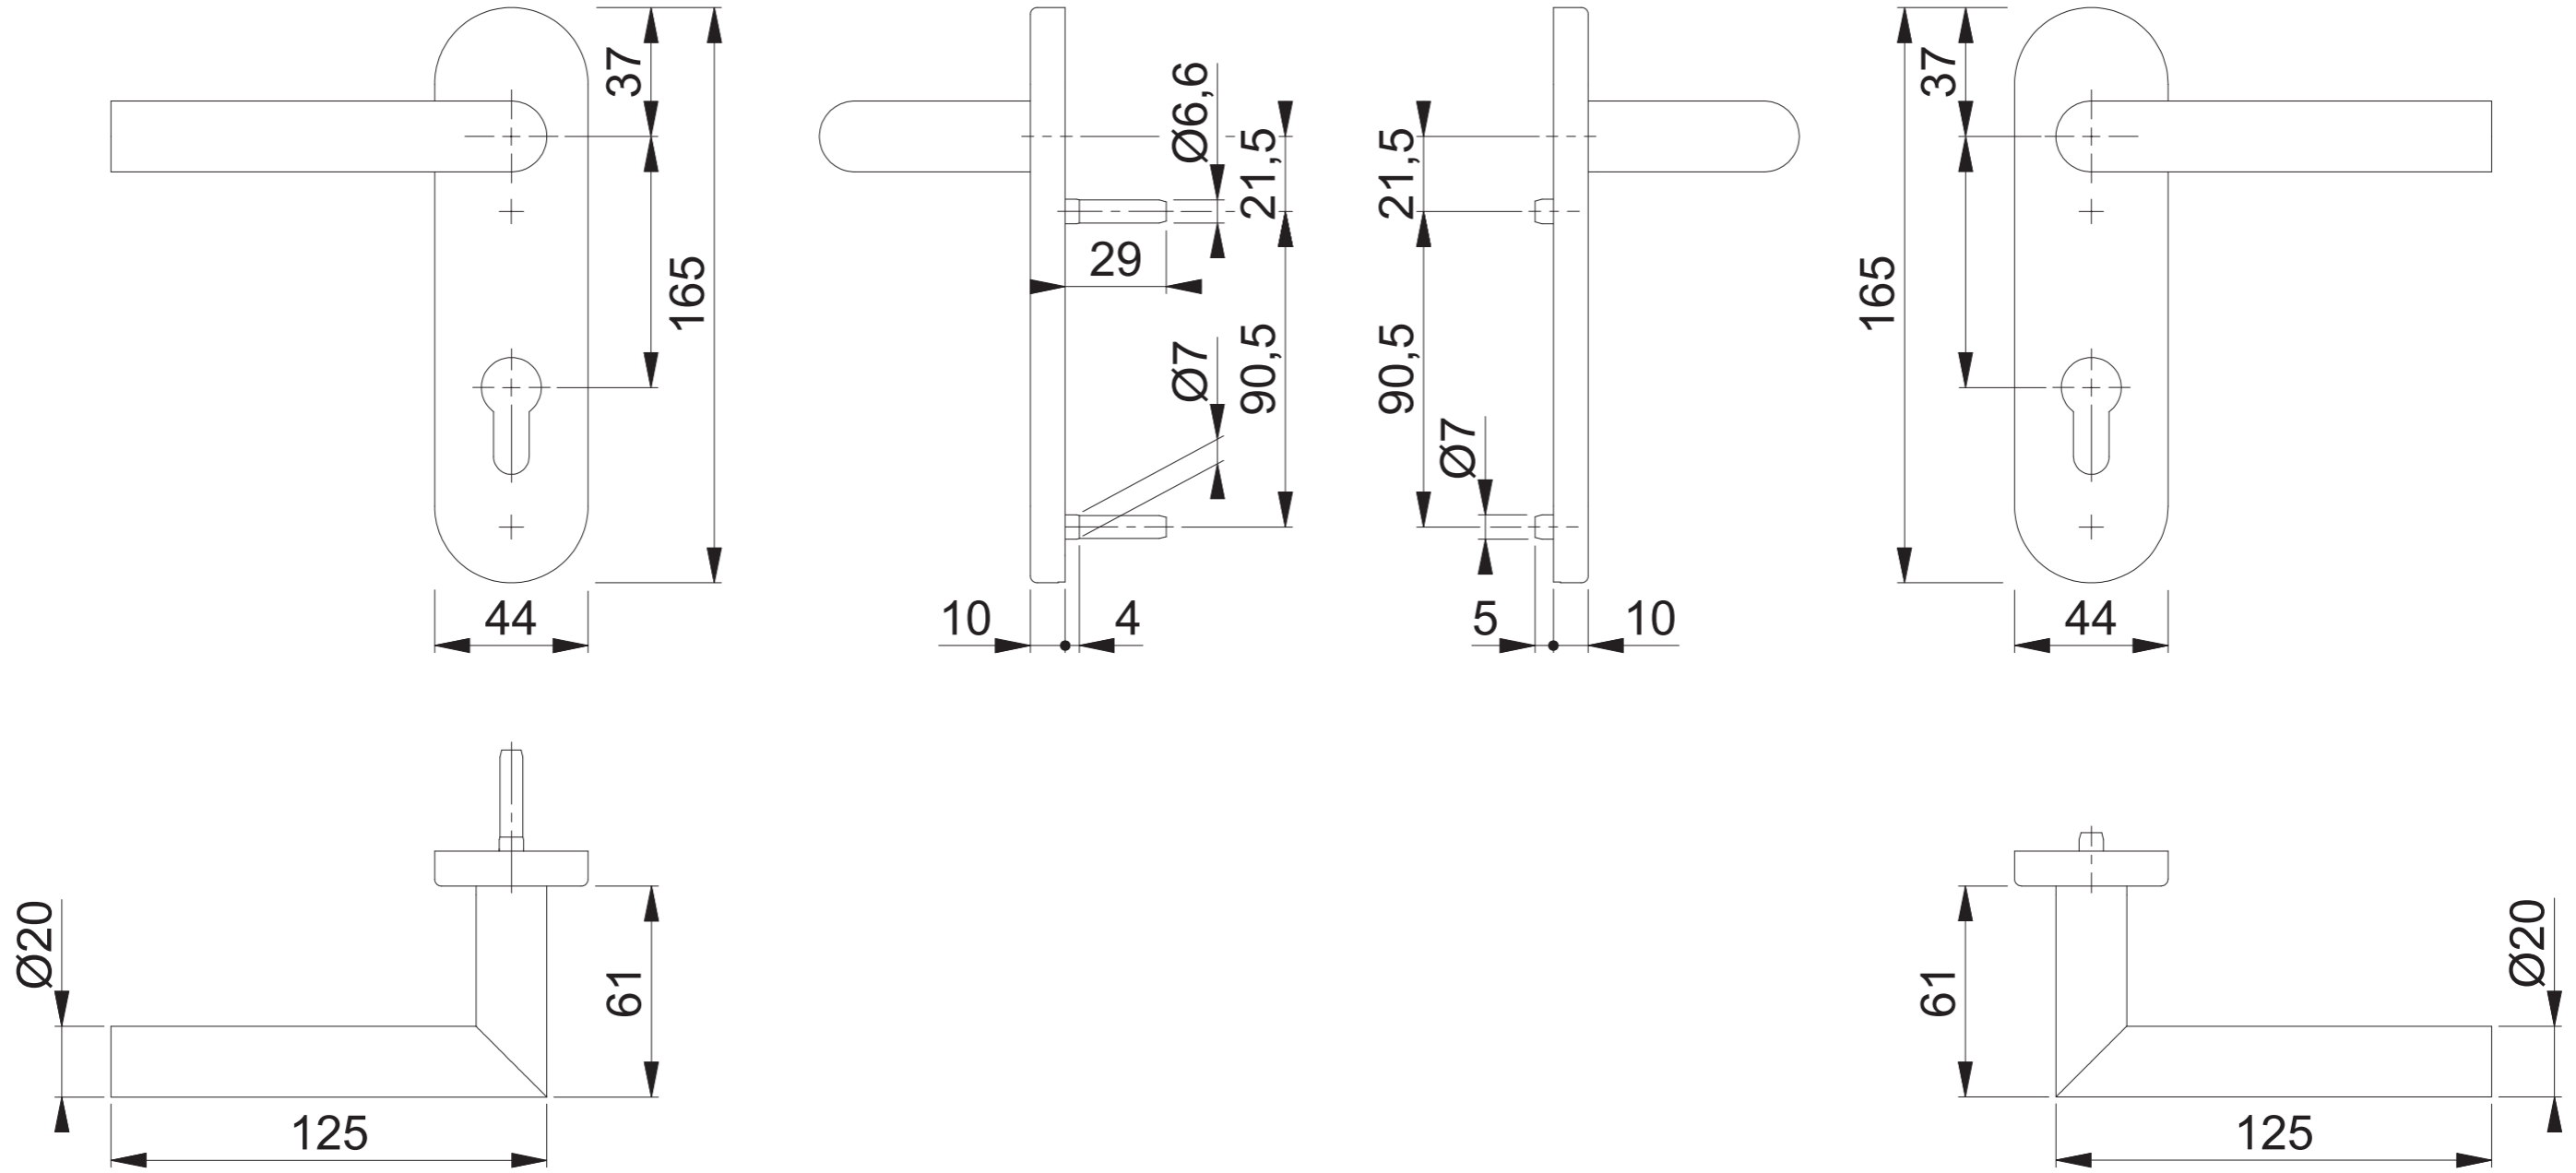

FS-E1400/353KH PZ (E1400F)

Maßstab 1:2	Name Scholz	Datum 29.10.2014	Zeichnungsnummer c0023129z006	A300	HOPPE
----------------	----------------	---------------------	----------------------------------	------	--------------