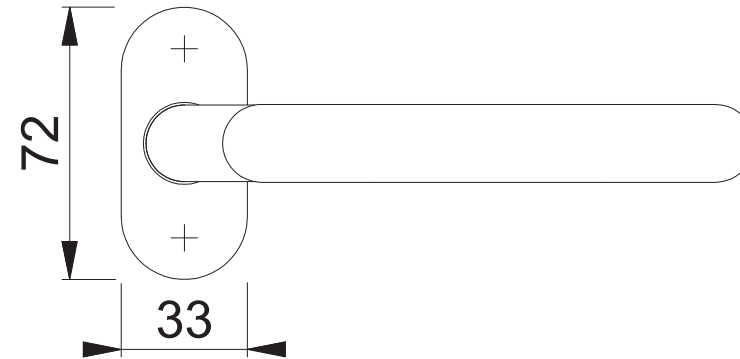

FS-E138GF2/55/55S PZ

Maßstab	Name	Datum	Zeichnungsnummer
1:2	Schultheis	26.11.2013	QU=c0022295z000 A400