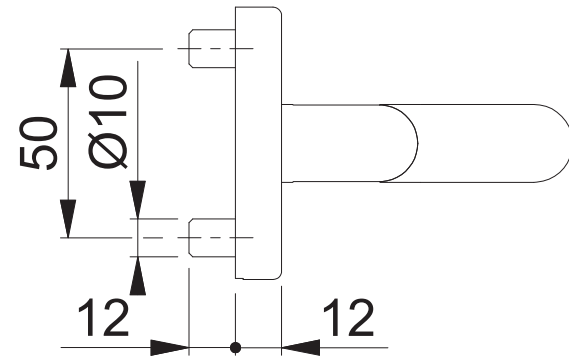

FS-E138GF2/55/55S PZ

Maßstab	Name	Datum	Zeichnungsnummer
1:2	Schultheis	26.11.2013	QU=c0022295z000 A400