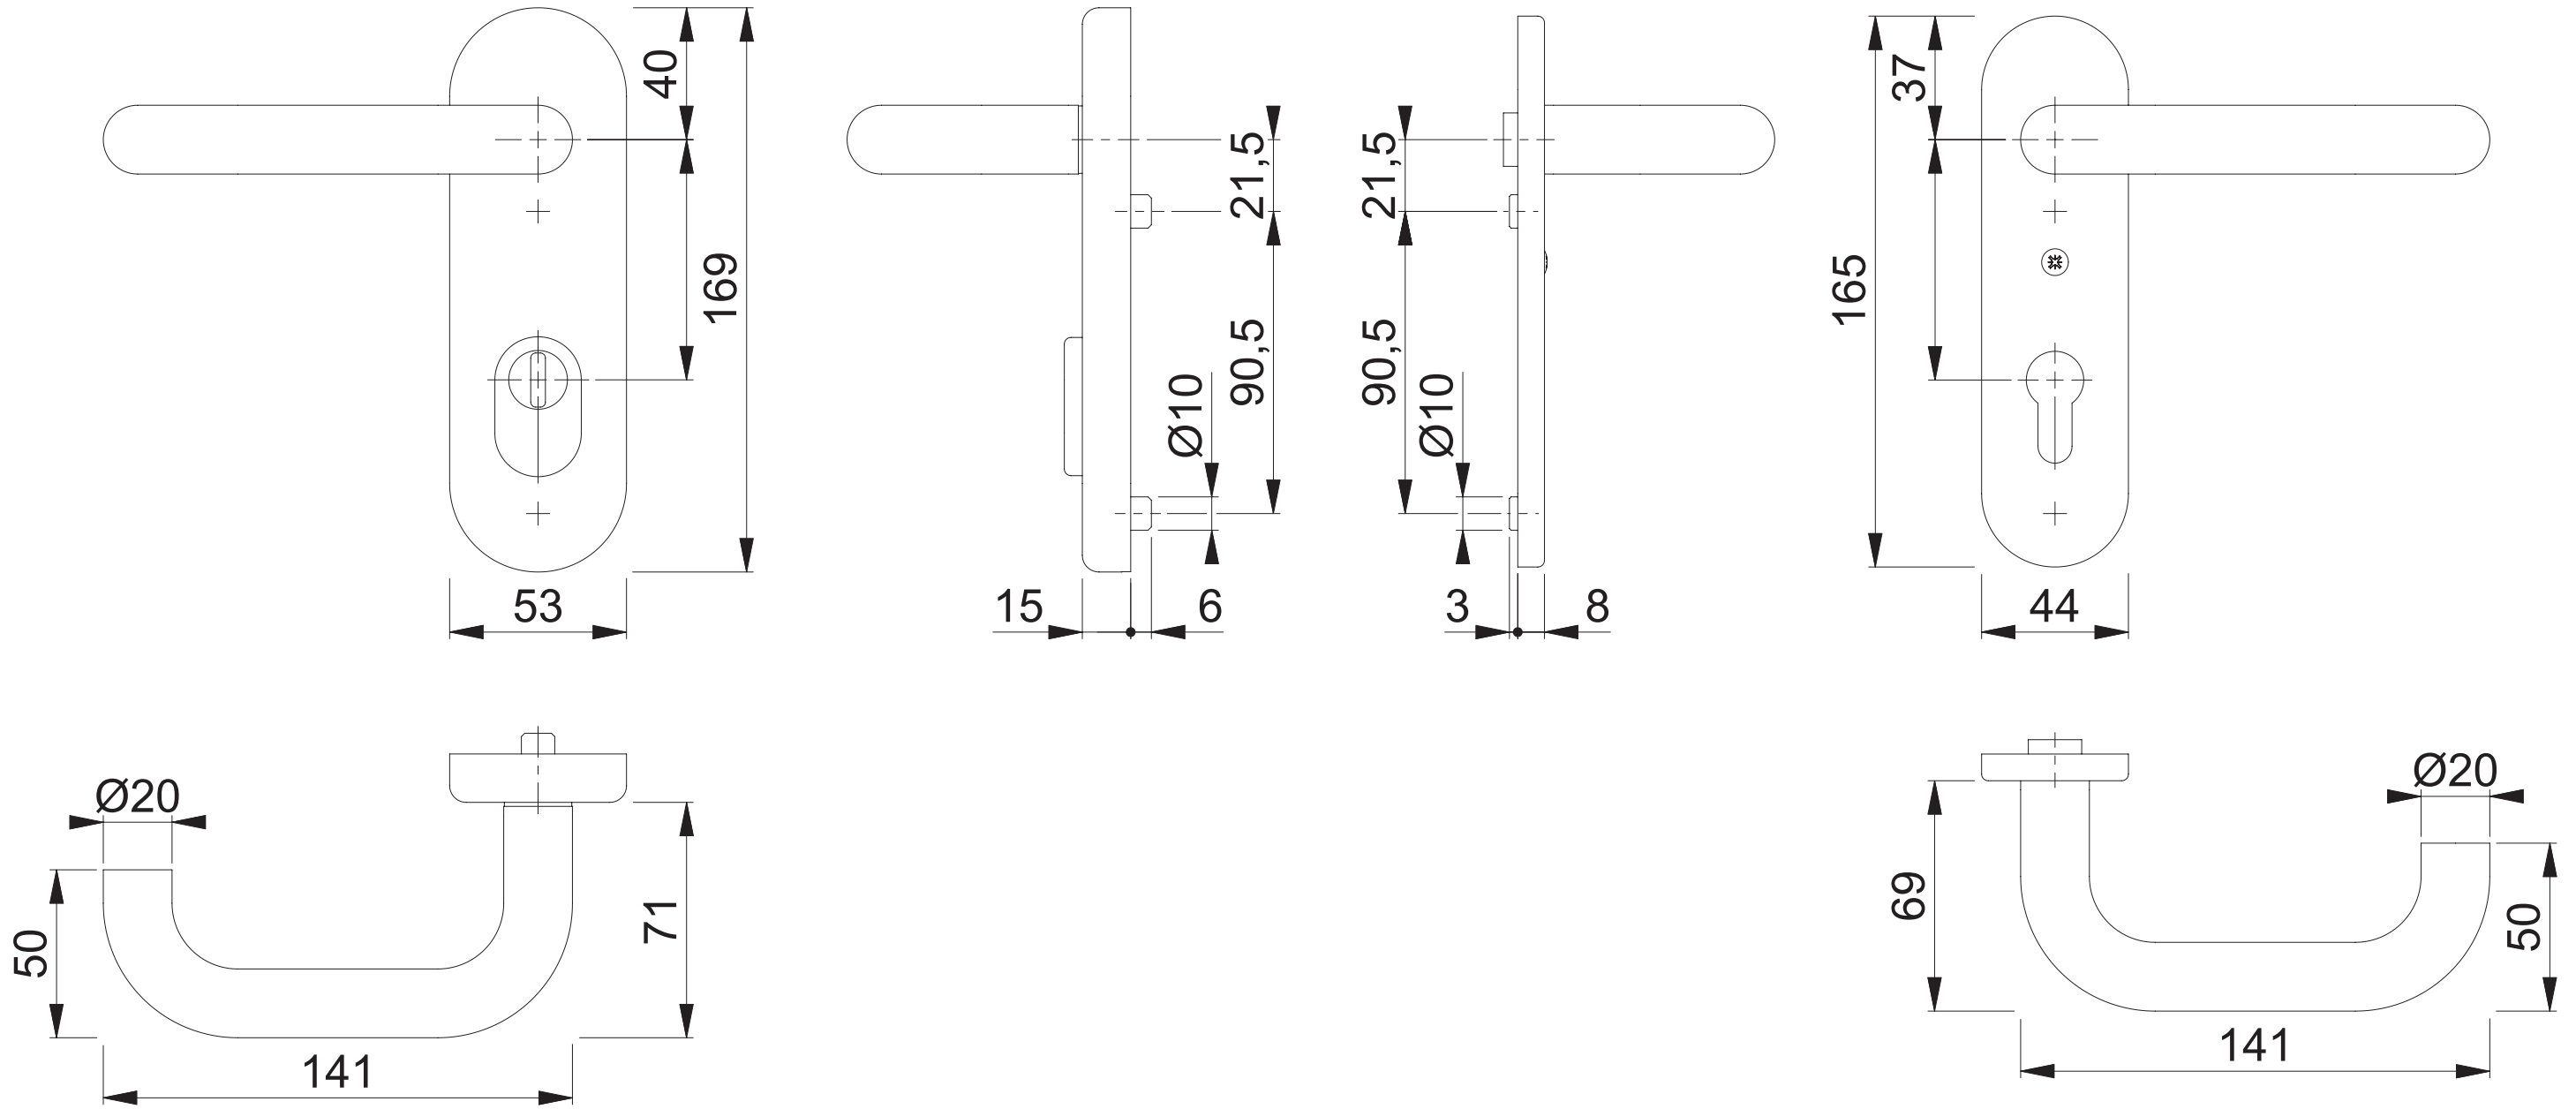

FS-E138F/3332K-ZA/353K-1 PZ ES1/SK2

Maßstab 1:2	Name Scholz	Datum 28.05.2013	Zeichnungsnummer c0023036z000	A300	HOPPE®
----------------	----------------	---------------------	----------------------------------	------	--------