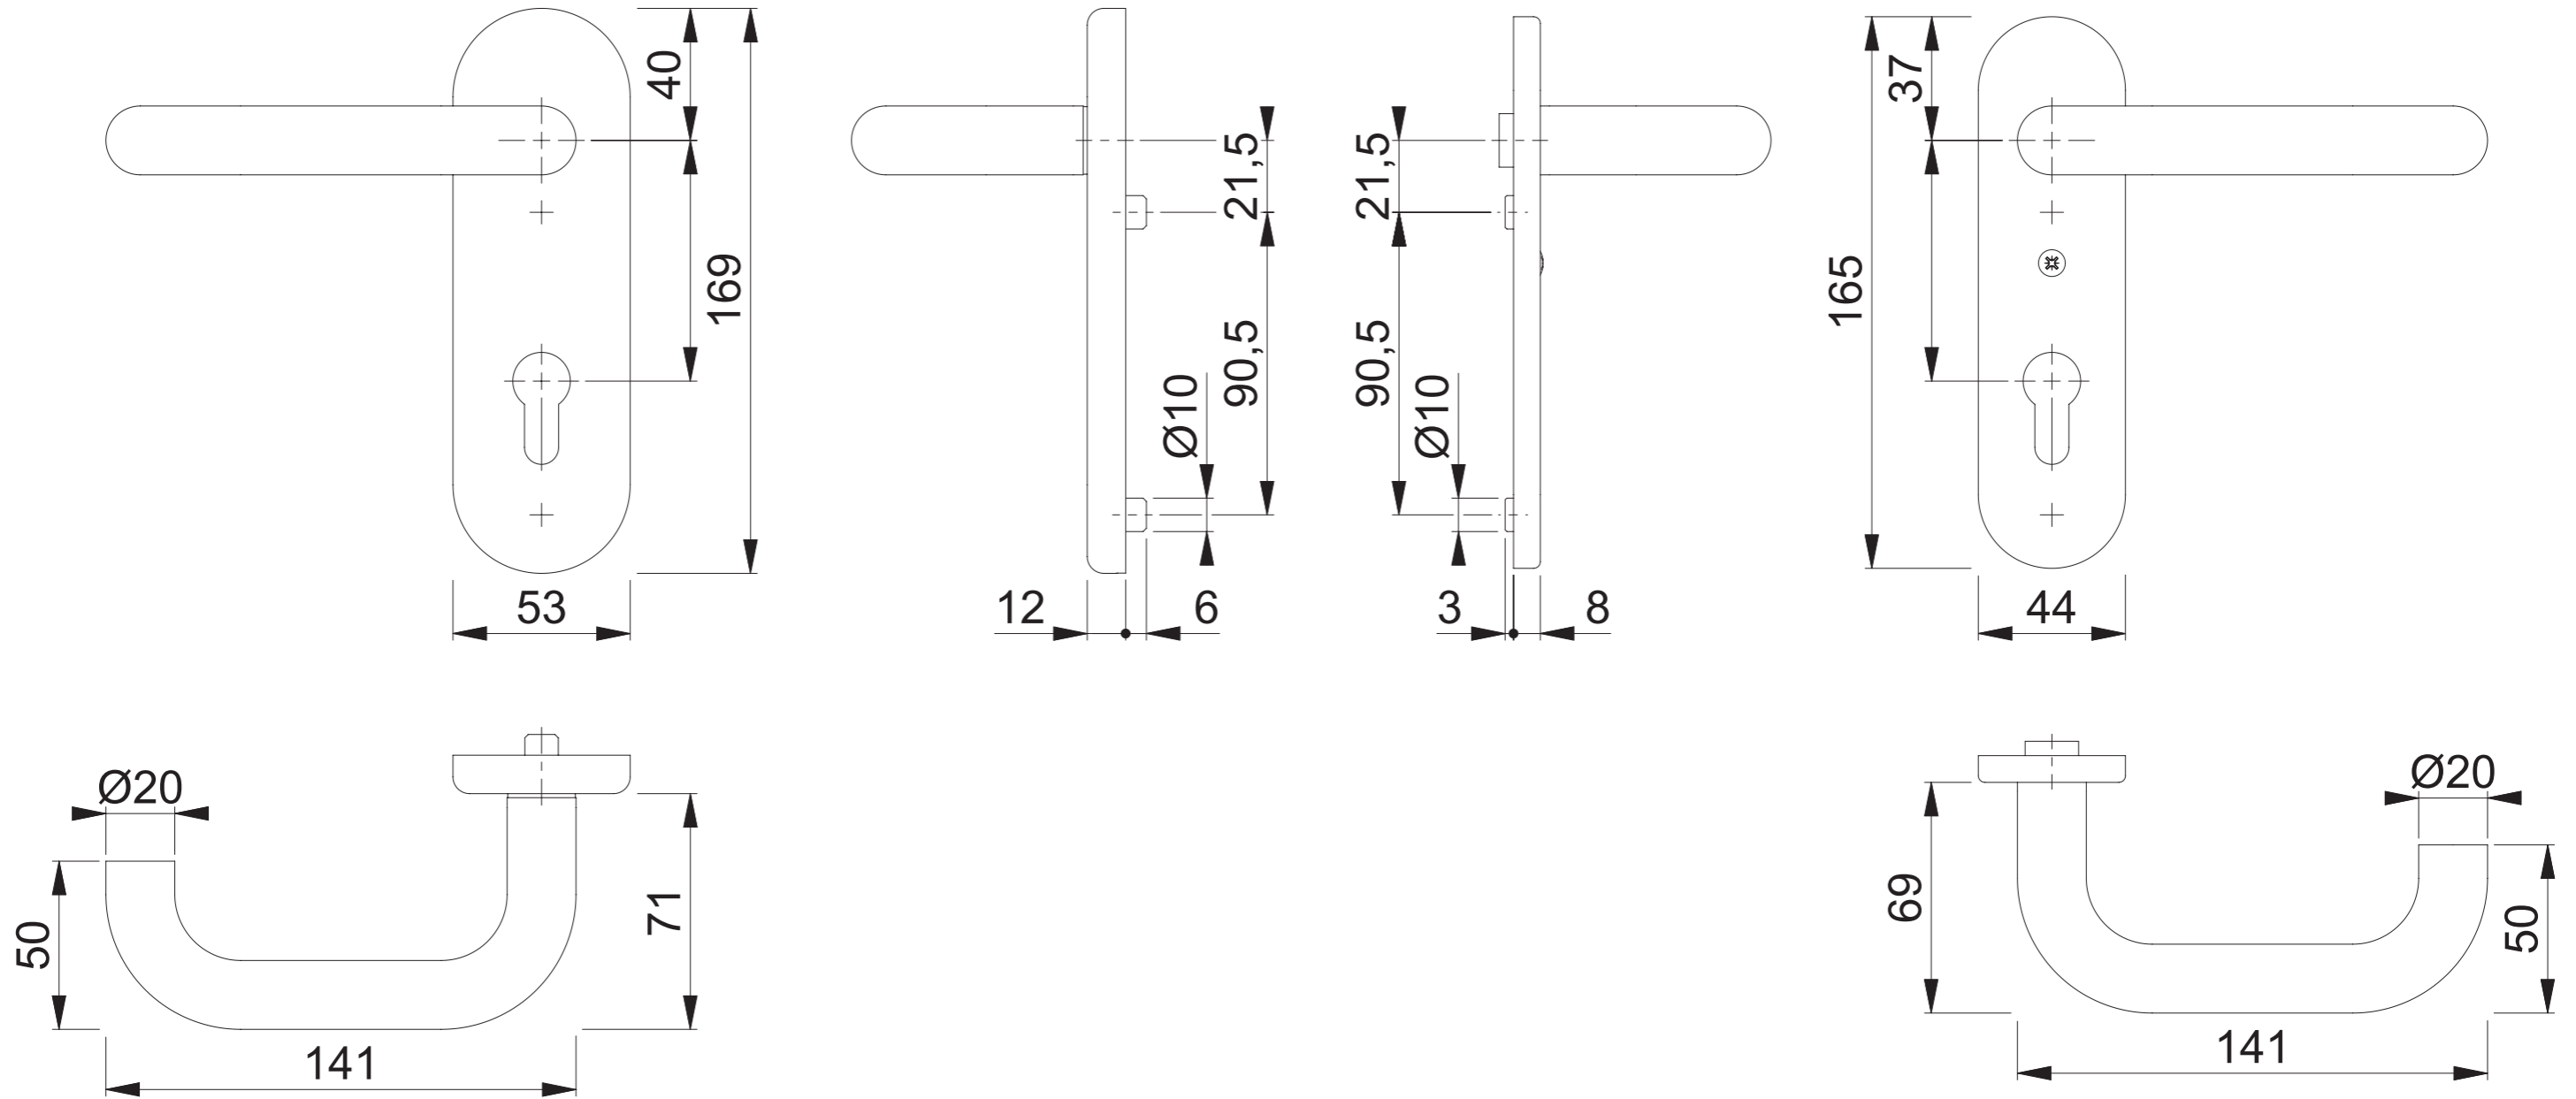

FS-E138F/3331K/353K-1 PZ ES1/SK2

| | | | | | |
|----------------|----------------|---------------------|----------------------------------|------|--------|
| Maßstab 1:2 | Name Scholz | Datum 28.05.2013 | Zeichnungsnummer c0023038z000 | A300 | HOPPE® |
|----------------|----------------|---------------------|----------------------------------|------|--------|