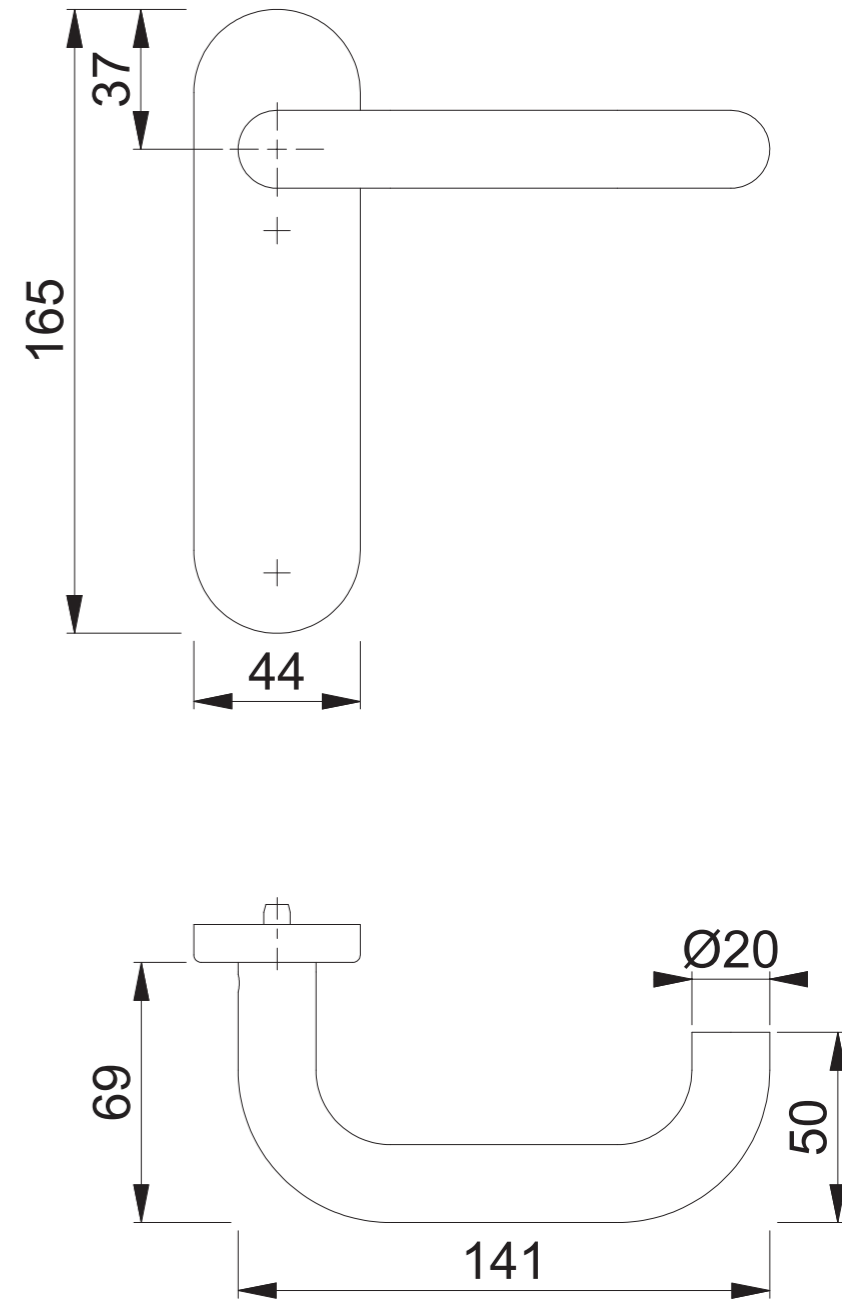

FS-E138/353KH UG (E138F)

Maßstab 1:2	Name ASC5	Datum 29.10.2014	Zeichnungsnummer QU=c0023128z000	A300	<b>HOPPE</b>
----------------	--------------	---------------------	-------------------------------------	------	--------------