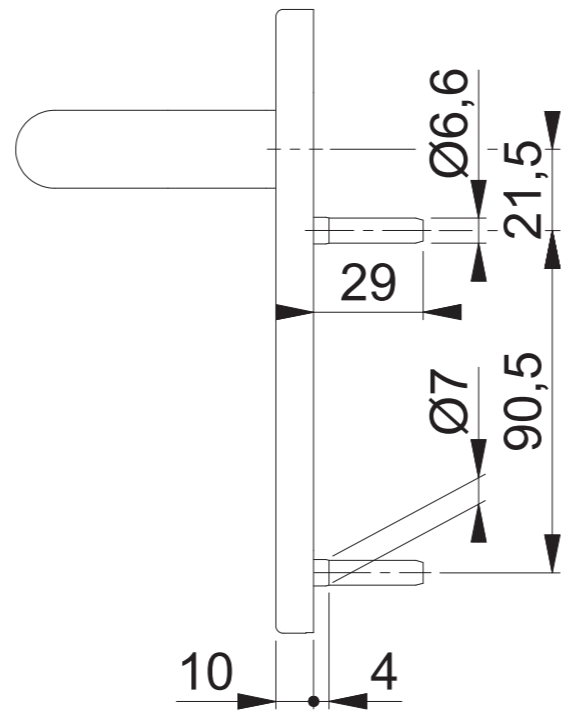

FS-E138/353KH UG (E138F)

Maßstab 1:2	Name ASC5	Datum 29.10.2014	Zeichnungsnummer QU=c0023128z000	A300	<b>HOPPE</b>
----------------	--------------	---------------------	-------------------------------------	------	--------------