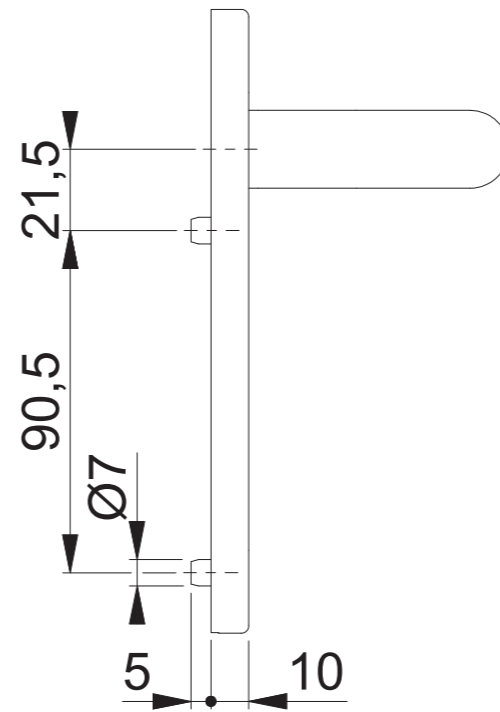

FS-E138/353KH UG (E138F)

Maßstab 1:2	Name ASC5	Datum 29.10.2014	Zeichnungsnummer QU=c0023128z000	A300	<b>HOPPE</b>
----------------	--------------	---------------------	-------------------------------------	------	--------------