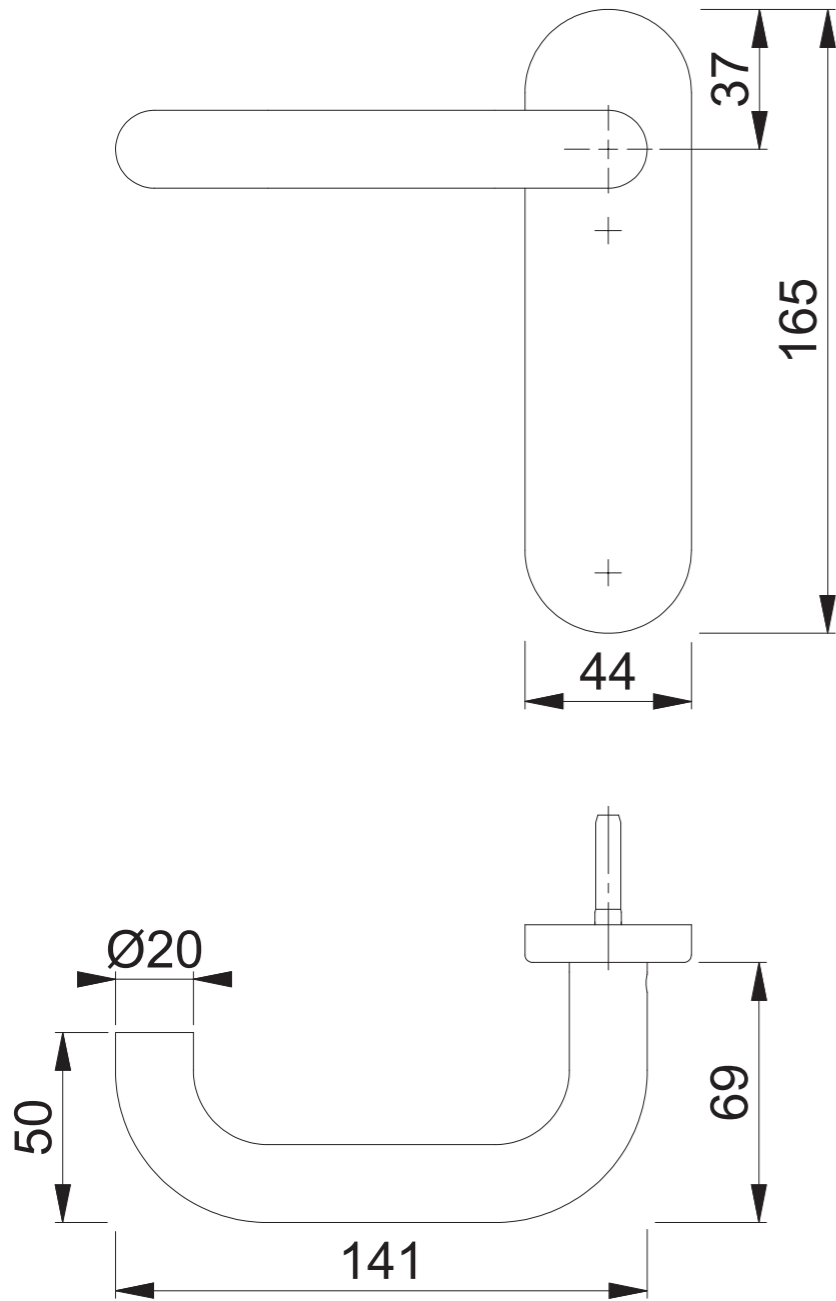

FS-E138/353KH UG (E138F)

Maßstab 1:2	Name ASC5	Datum 29.10.2014	Zeichnungsnummer QU=c0023128z000	A300	<b>HOPPE</b>
----------------	--------------	---------------------	-------------------------------------	------	--------------