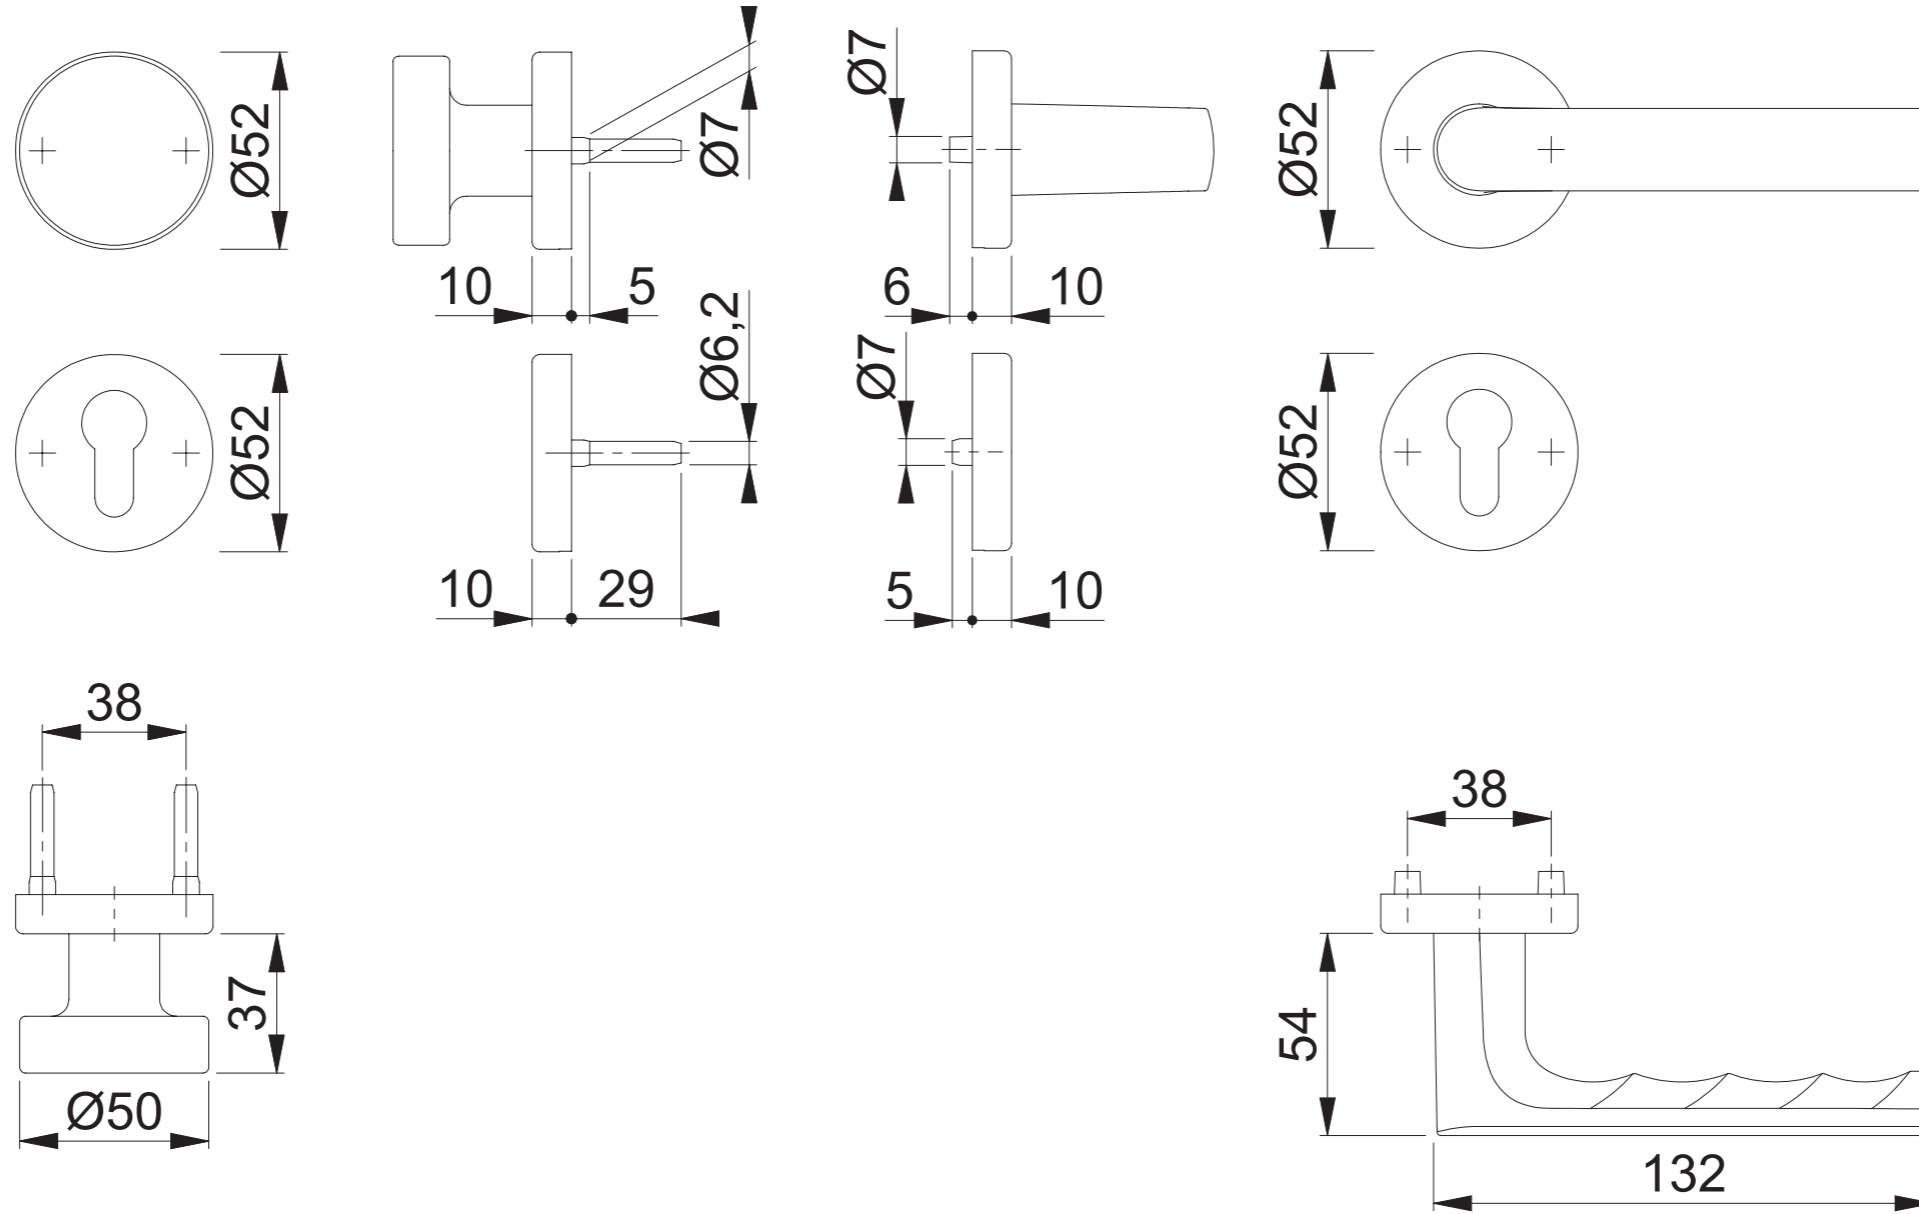

# FS-58/42H/42HS/1700 PZ

Maßstab 1:2	Name ASC5	Datum 03.12.2014	Zeichnungsnummer / Quelle c0023147z000	A4 00
----------------	--------------	---------------------	---	-------

Maßstab 1:2	Name ASC5	Datum 21.10.2019	Zeichnungsnummer / Quelle c0023142z008	A3 00
----------------	--------------	---------------------	---	-------

Artikel-Schriftfeld-CAD  
FS-1700F/42H/42HS/42HS/42H/1700F