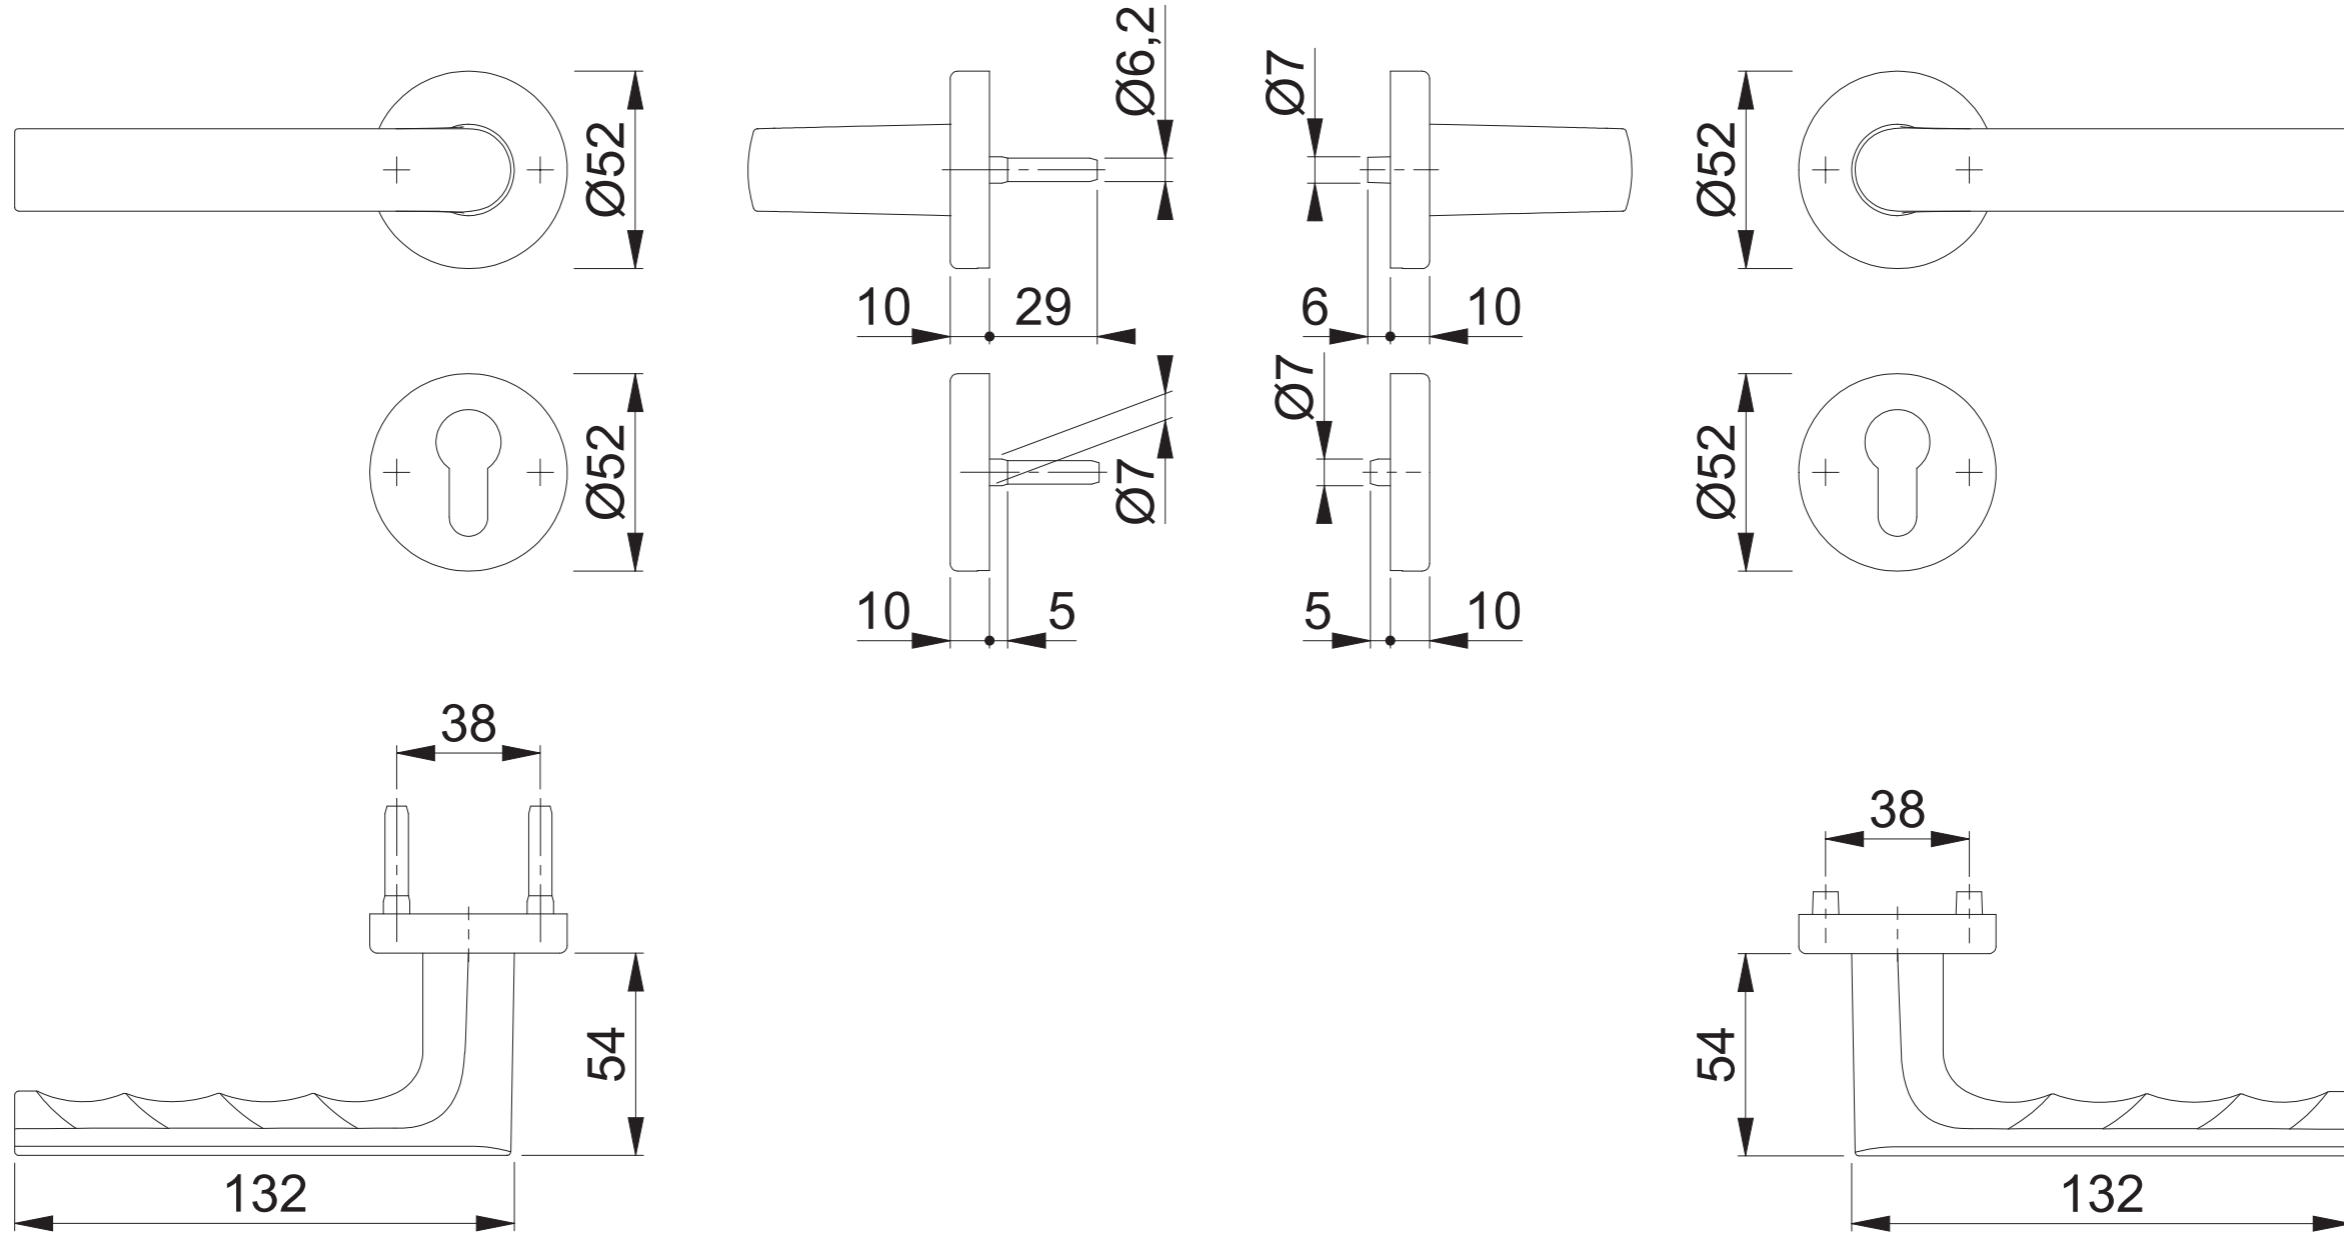

FS-1700/42H/42HS PZ

Maßstab 1:2	Name ASC5	Datum 21.10.2019	Zeichnungsnummer / Quelle c0023142z008	A3 00
----------------	--------------	---------------------	---	-------

Artikel-Schriftfeld-CAD
FS-1700F/42H/42HS/42HS/42H/1700F