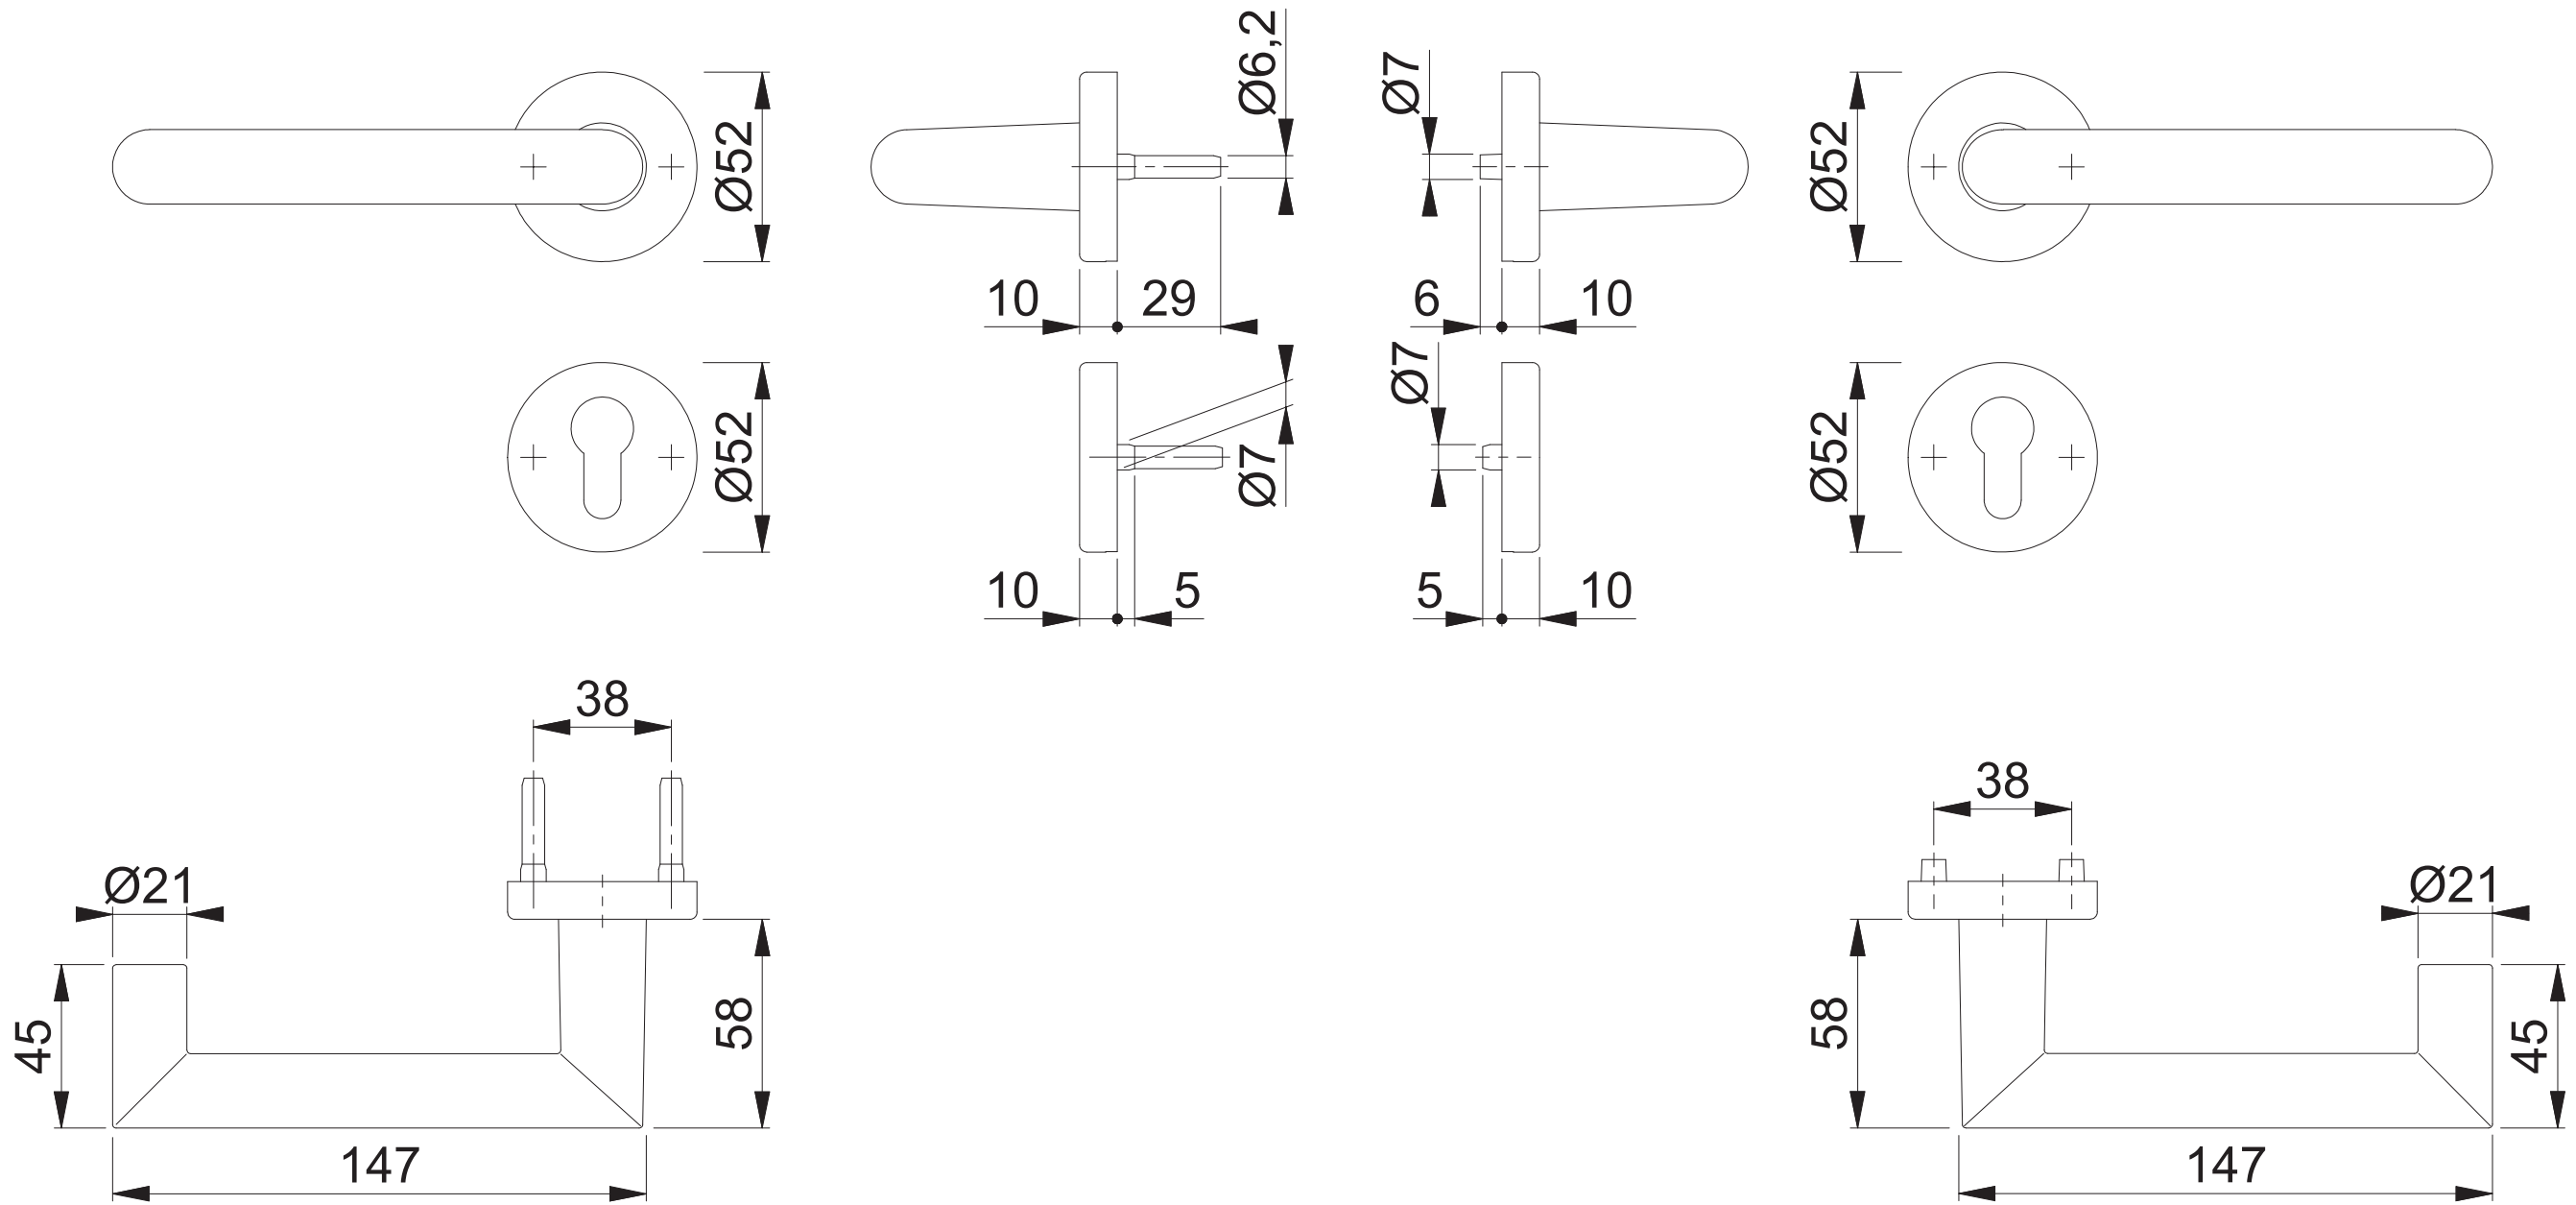

FS-1401/42H/42HS PZ (1401F)

Maßstab 1:2	Name Scholz	Datum 14.11.2014	Zeichnungsnummer c0023142z007	A300	HOPPE 
----------------	----------------	---------------------	----------------------------------	------	--