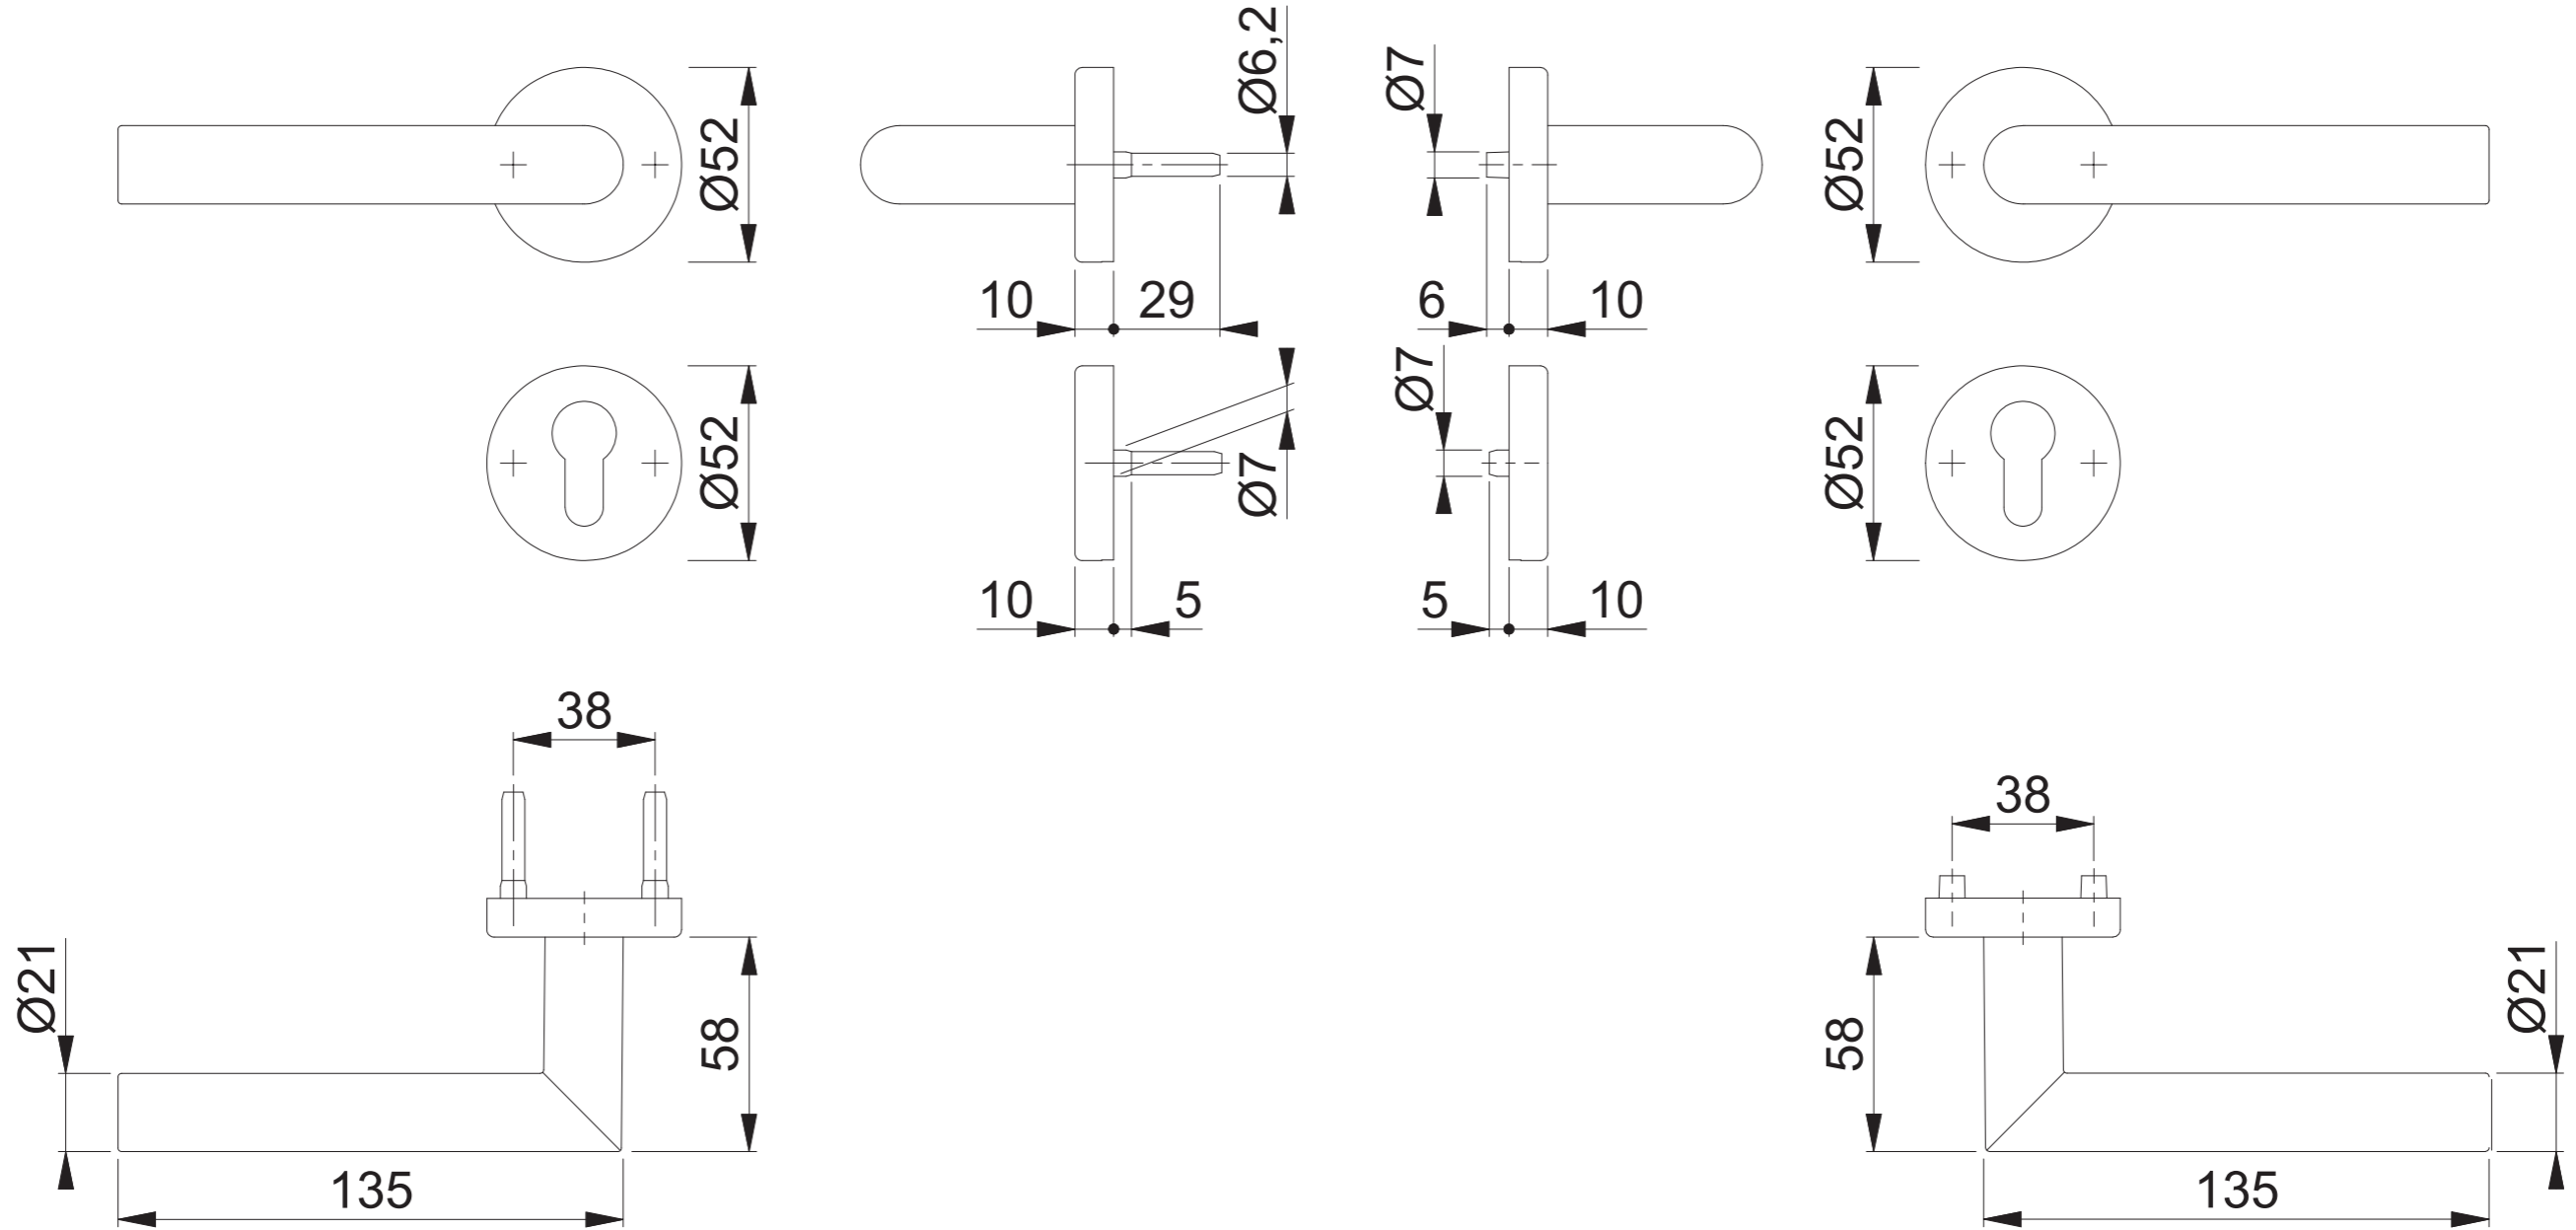

FS-1400/42H/42HS PZ (1400F)

Maßstab 1:2	Name Scholz	Datum 14.11.2014	Zeichnungsnummer c0023142z006	A300	HOPPE
----------------	----------------	---------------------	----------------------------------	------	--------------