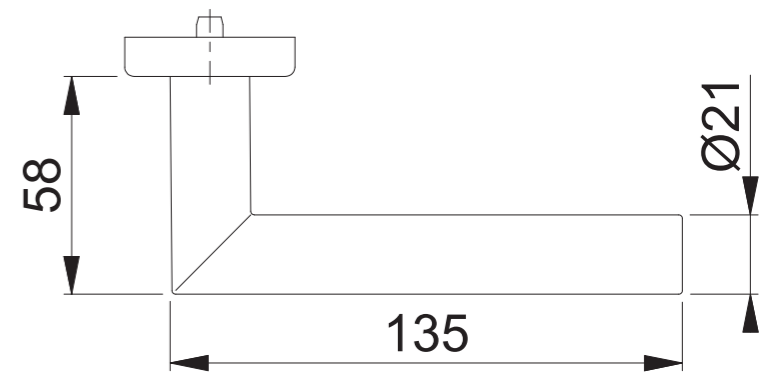

FS-1400/353KH PZ (1400F)

Maßstab 1:2	Name Scholz	Datum 17.11.2014	Zeichnungsnummer c0023141z006	A300	<b>HOPPE</b>
----------------	----------------	---------------------	----------------------------------	------	--------------