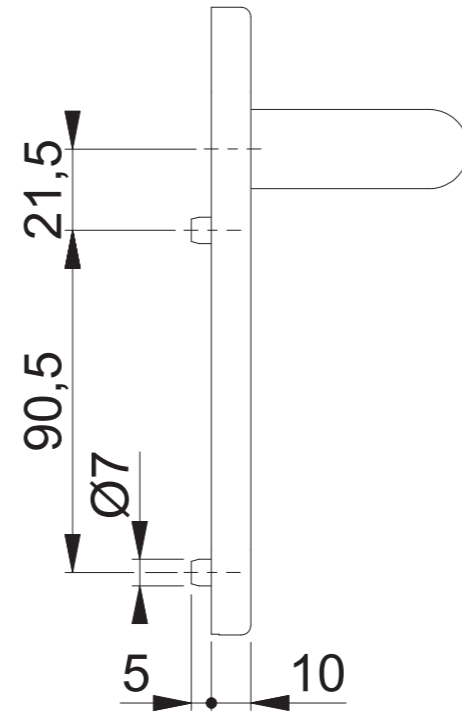

FS-1400/353KH PZ (1400F)

Maßstab 1:2	Name Scholz	Datum 17.11.2014	Zeichnungsnummer c0023141z006	A300	<b>HOPPE</b>
----------------	----------------	---------------------	----------------------------------	------	--------------