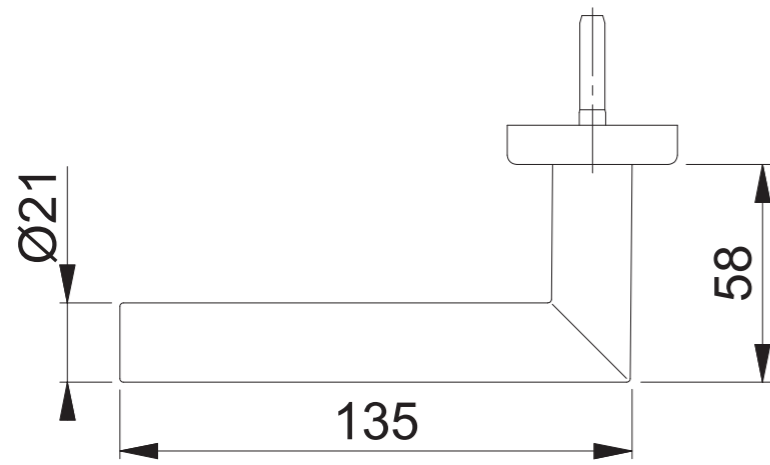

FS-1400/353KH PZ (1400F)

Maßstab 1:2	Name Scholz	Datum 17.11.2014	Zeichnungsnummer c0023141z006	A300	<b>HOPPE</b>
----------------	----------------	---------------------	----------------------------------	------	--------------