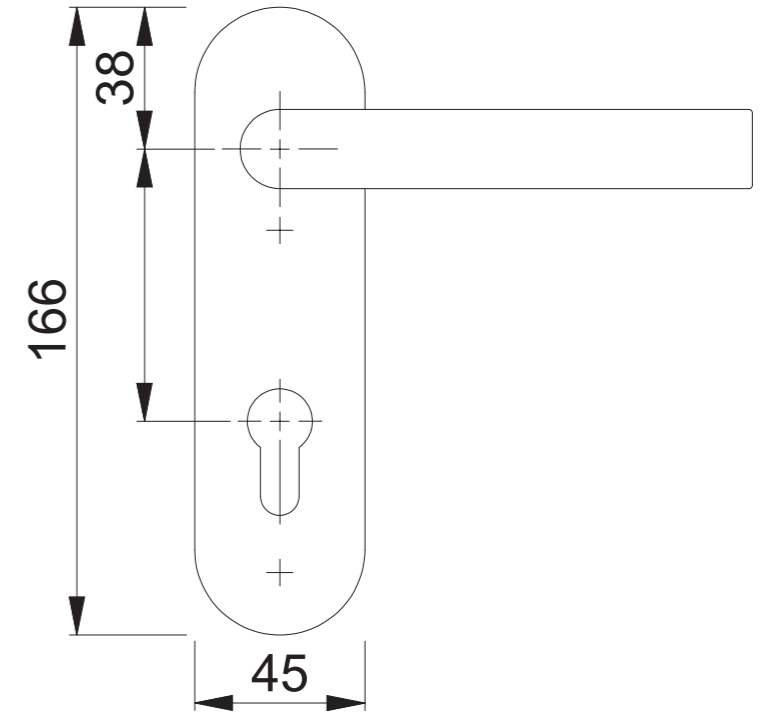

FS-1400/353KH PZ (1400F)

Maßstab 1:2	Name Scholz	Datum 17.11.2014	Zeichnungsnummer c0023141z006	A300	<b>HOPPE</b>
----------------	----------------	---------------------	----------------------------------	------	--------------