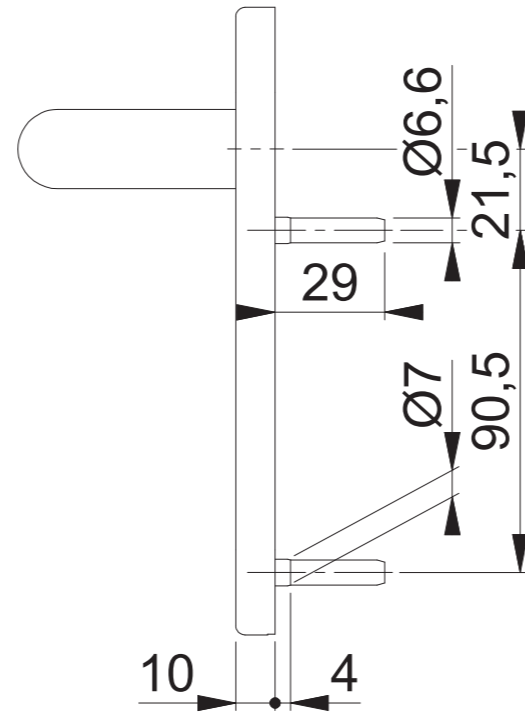

FS-1400/353KH PZ (1400F)

Maßstab 1:2	Name Scholz	Datum 17.11.2014	Zeichnungsnummer c0023141z006	A300	<b>HOPPE</b>
----------------	----------------	---------------------	----------------------------------	------	--------------