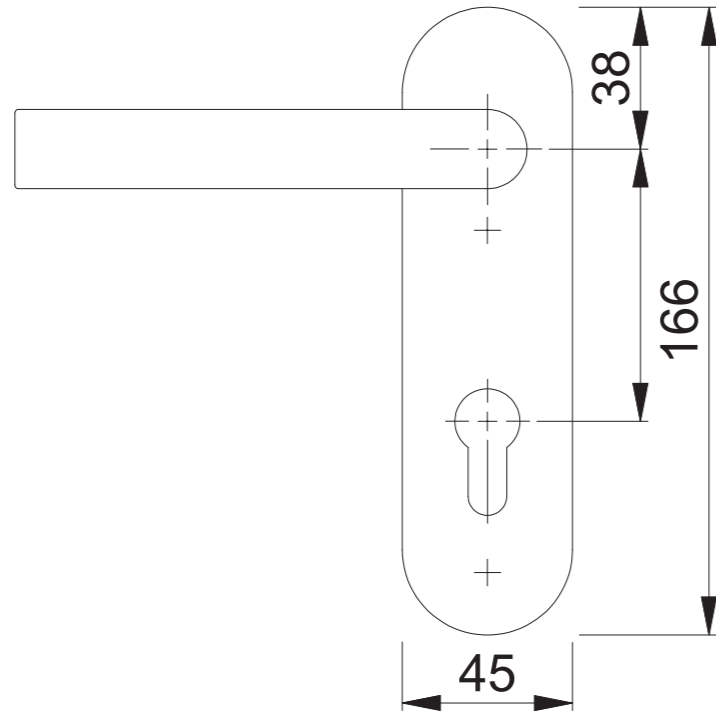

FS-1400/353KH PZ (1400F)

Maßstab 1:2	Name Scholz	Datum 17.11.2014	Zeichnungsnummer c0023141z006	A300	<b>HOPPE</b>
----------------	----------------	---------------------	----------------------------------	------	--------------