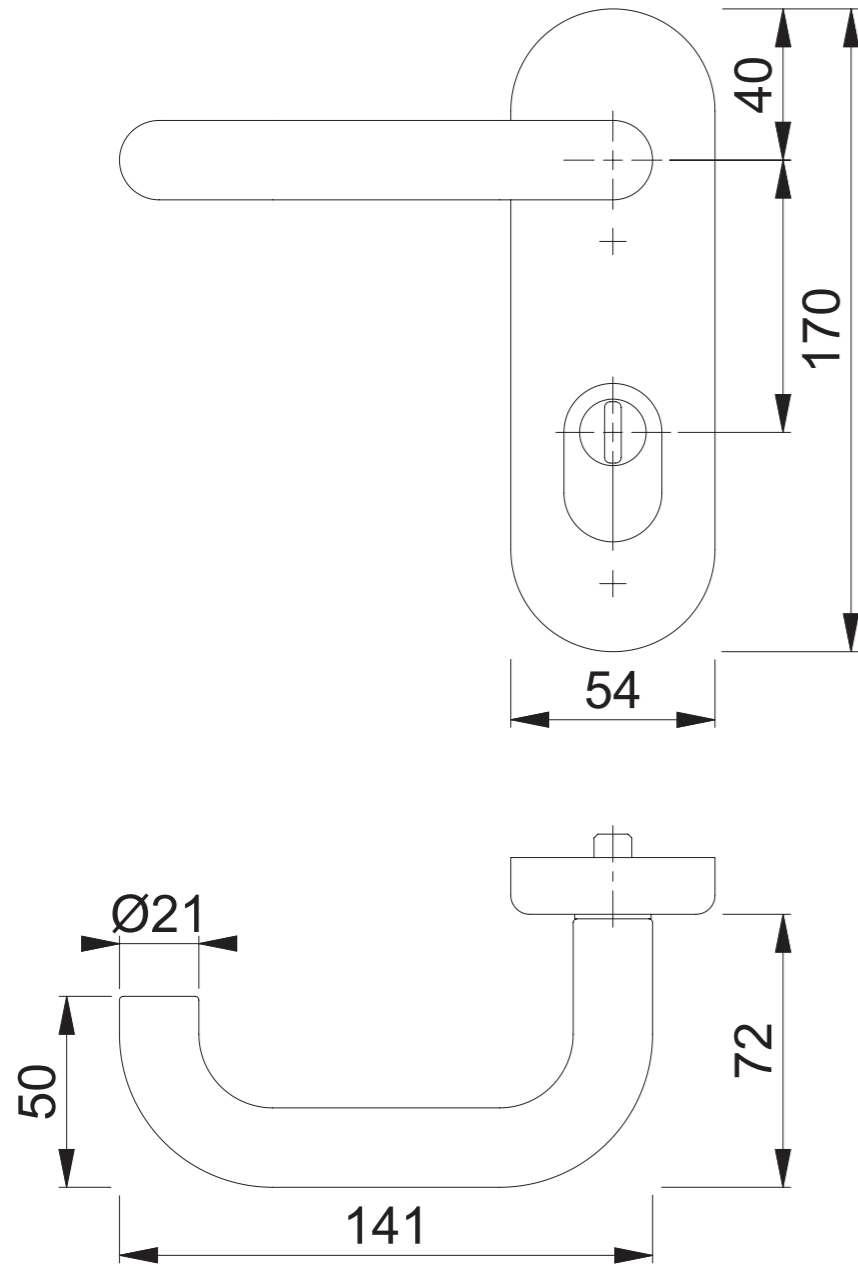

FS-138F/3332K-ZA/353K-1 PZ ES1/SK2

Maßstab 1:2	Name Scholz	Datum 28.05.2013	Zeichnungsnummer c0023037z000	A300	HOPPE®
----------------	----------------	---------------------	----------------------------------	------	--------