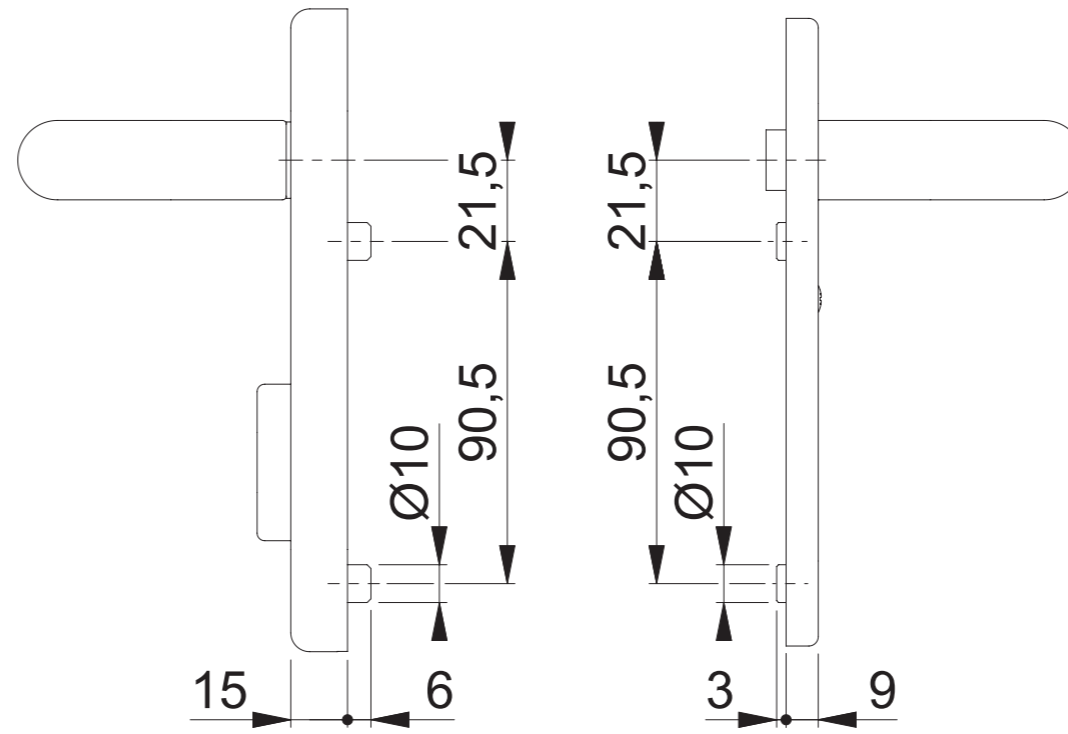

FS-138F/3332K-ZA/353K-1 PZ ES1/SK2

Maßstab 1:2	Name Scholz	Datum 28.05.2013	Zeichnungsnummer c0023037z000	A300	HOPPE®
----------------	----------------	---------------------	----------------------------------	------	--------