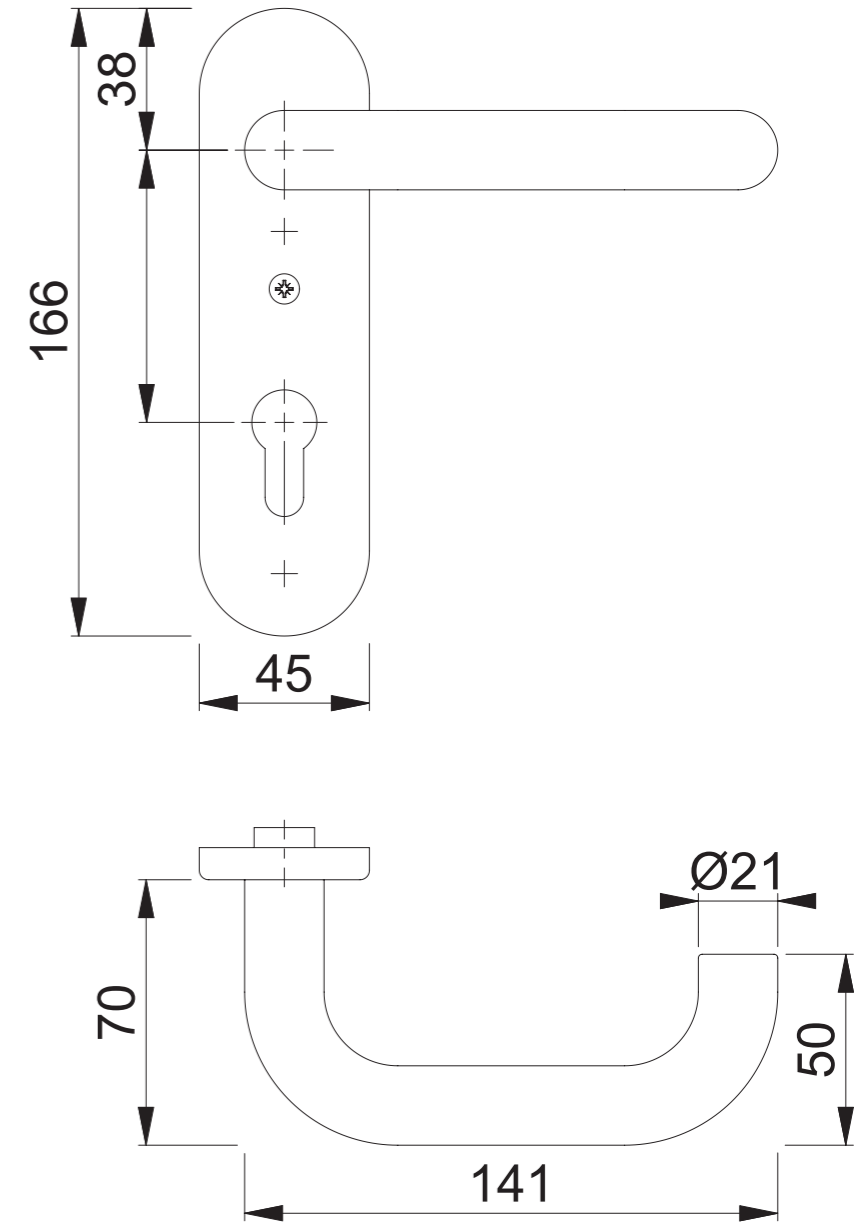

FS-138F/3332K-ZA/353K-1 PZ ES1/SK2

Maßstab 1:2	Name Scholz	Datum 28.05.2013	Zeichnungsnummer c0023037z000	A300	HOPPE®
----------------	----------------	---------------------	----------------------------------	------	--------