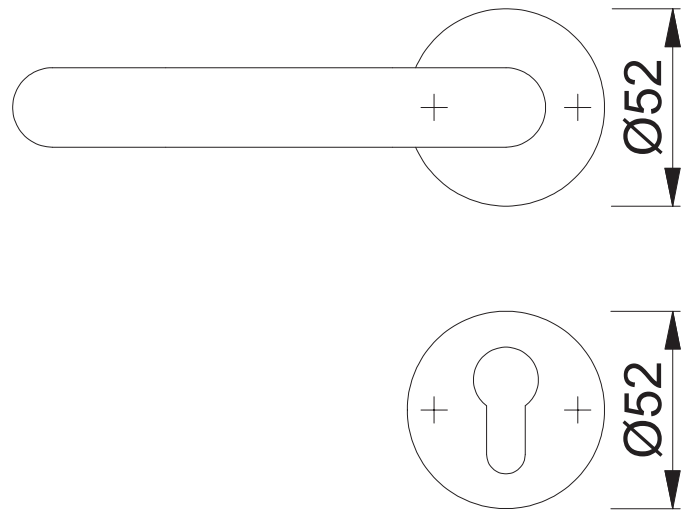

FS-138/42H/42HS PZ (138F)

Maßstab 1:2	Name Scholz	Datum 14.11.2014	Zeichnungsnummer c0023142z000	A300	HOPPE
----------------	----------------	---------------------	----------------------------------	------	--------------