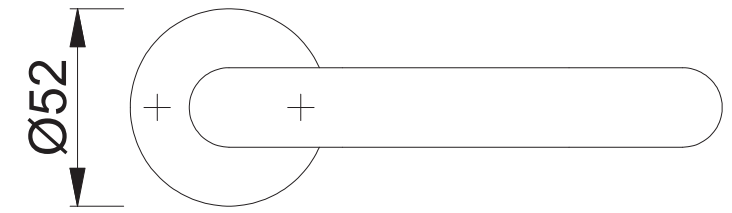

FS-138/42H/42HS PZ (138F)

Maßstab 1:2	Name Scholz	Datum 14.11.2014	Zeichnungsnummer c0023142z000	A300	HOPPE
----------------	----------------	---------------------	----------------------------------	------	--------------