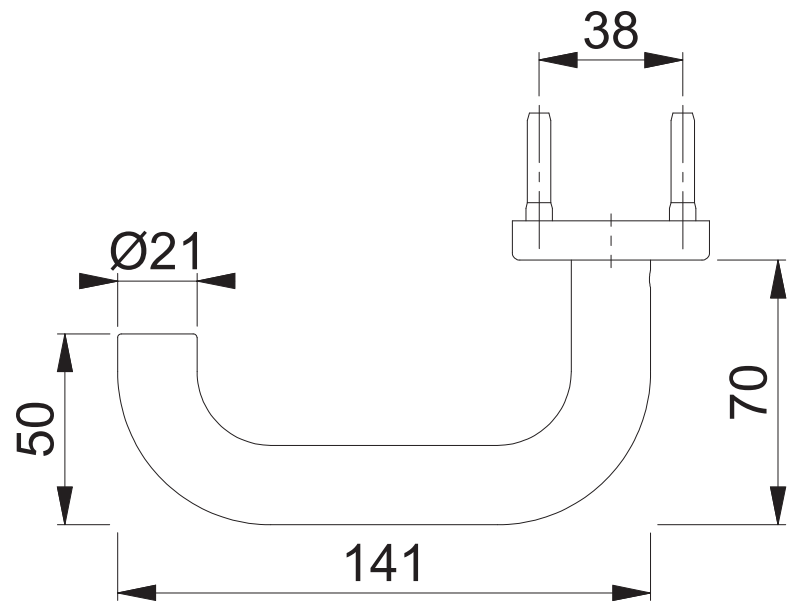

FS-138/42H/42HS PZ (138F)

Maßstab 1:2	Name Scholz	Datum 14.11.2014	Zeichnungsnummer c0023142z000	A300	HOPPE
----------------	----------------	---------------------	----------------------------------	------	--------------