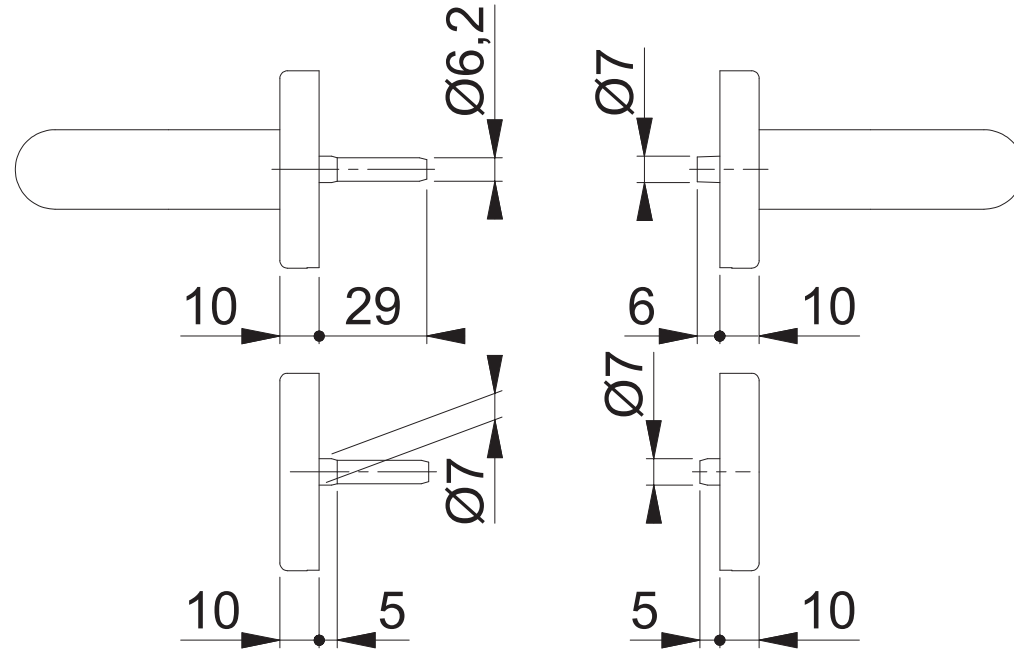

FS-138/42H/42HS PZ (138F)

Maßstab 1:2	Name Scholz	Datum 14.11.2014	Zeichnungsnummer c0023142z000	A300	HOPPE
----------------	----------------	---------------------	----------------------------------	------	--------------