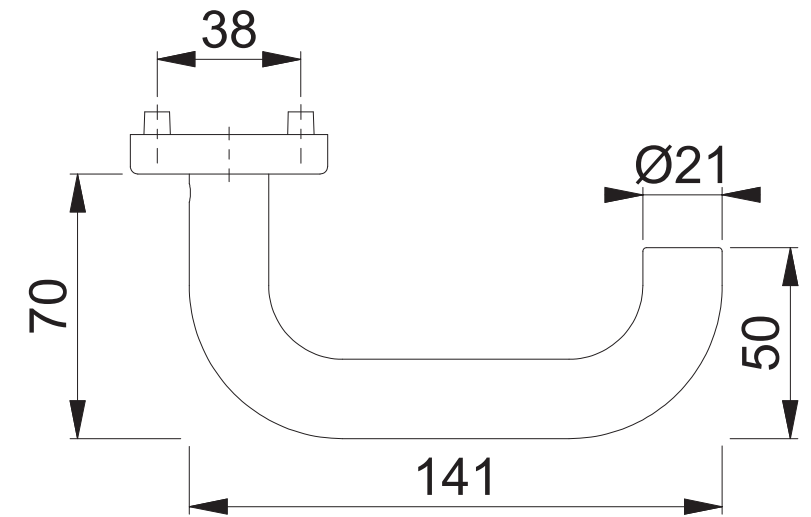

FS-138/42H/42HS PZ (138F)

Maßstab 1:2	Name Scholz	Datum 14.11.2014	Zeichnungsnummer c0023142z000	A300	HOPPE
----------------	----------------	---------------------	----------------------------------	------	--------------