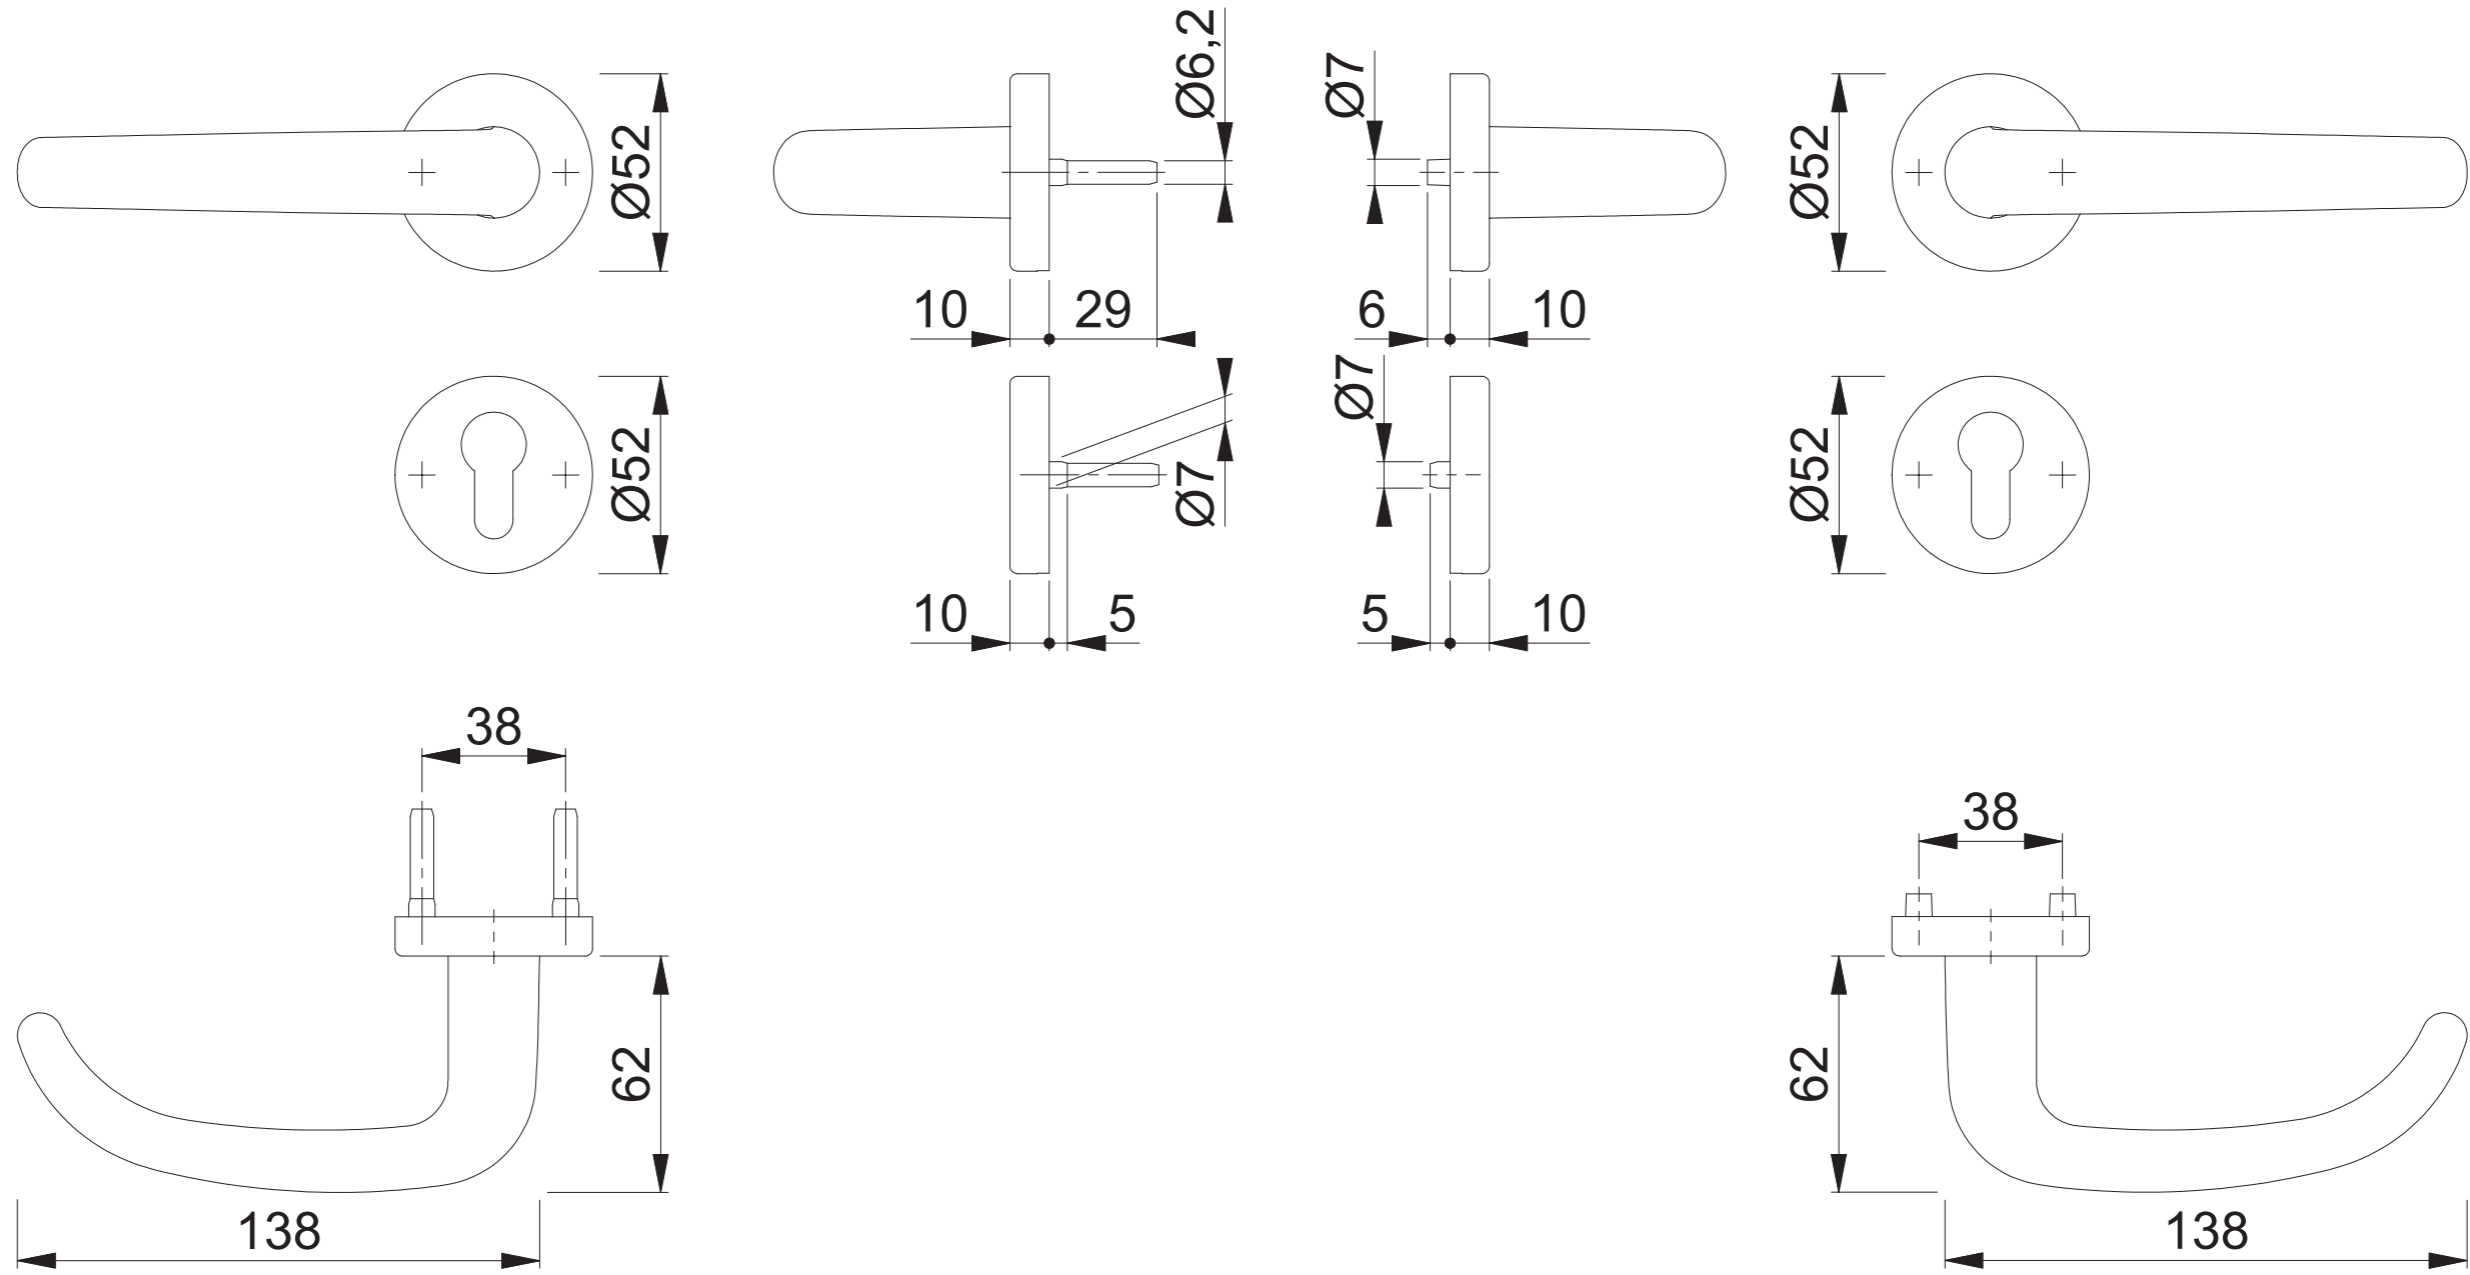

FS-1301/42H/42HS PZ (1301F)

Maßstab 1:2	Name Scholz	Datum 14.11.2014	Zeichnungsnummer c0023142z005	A300	<b>HOPPE</b>
----------------	----------------	---------------------	----------------------------------	------	--------------