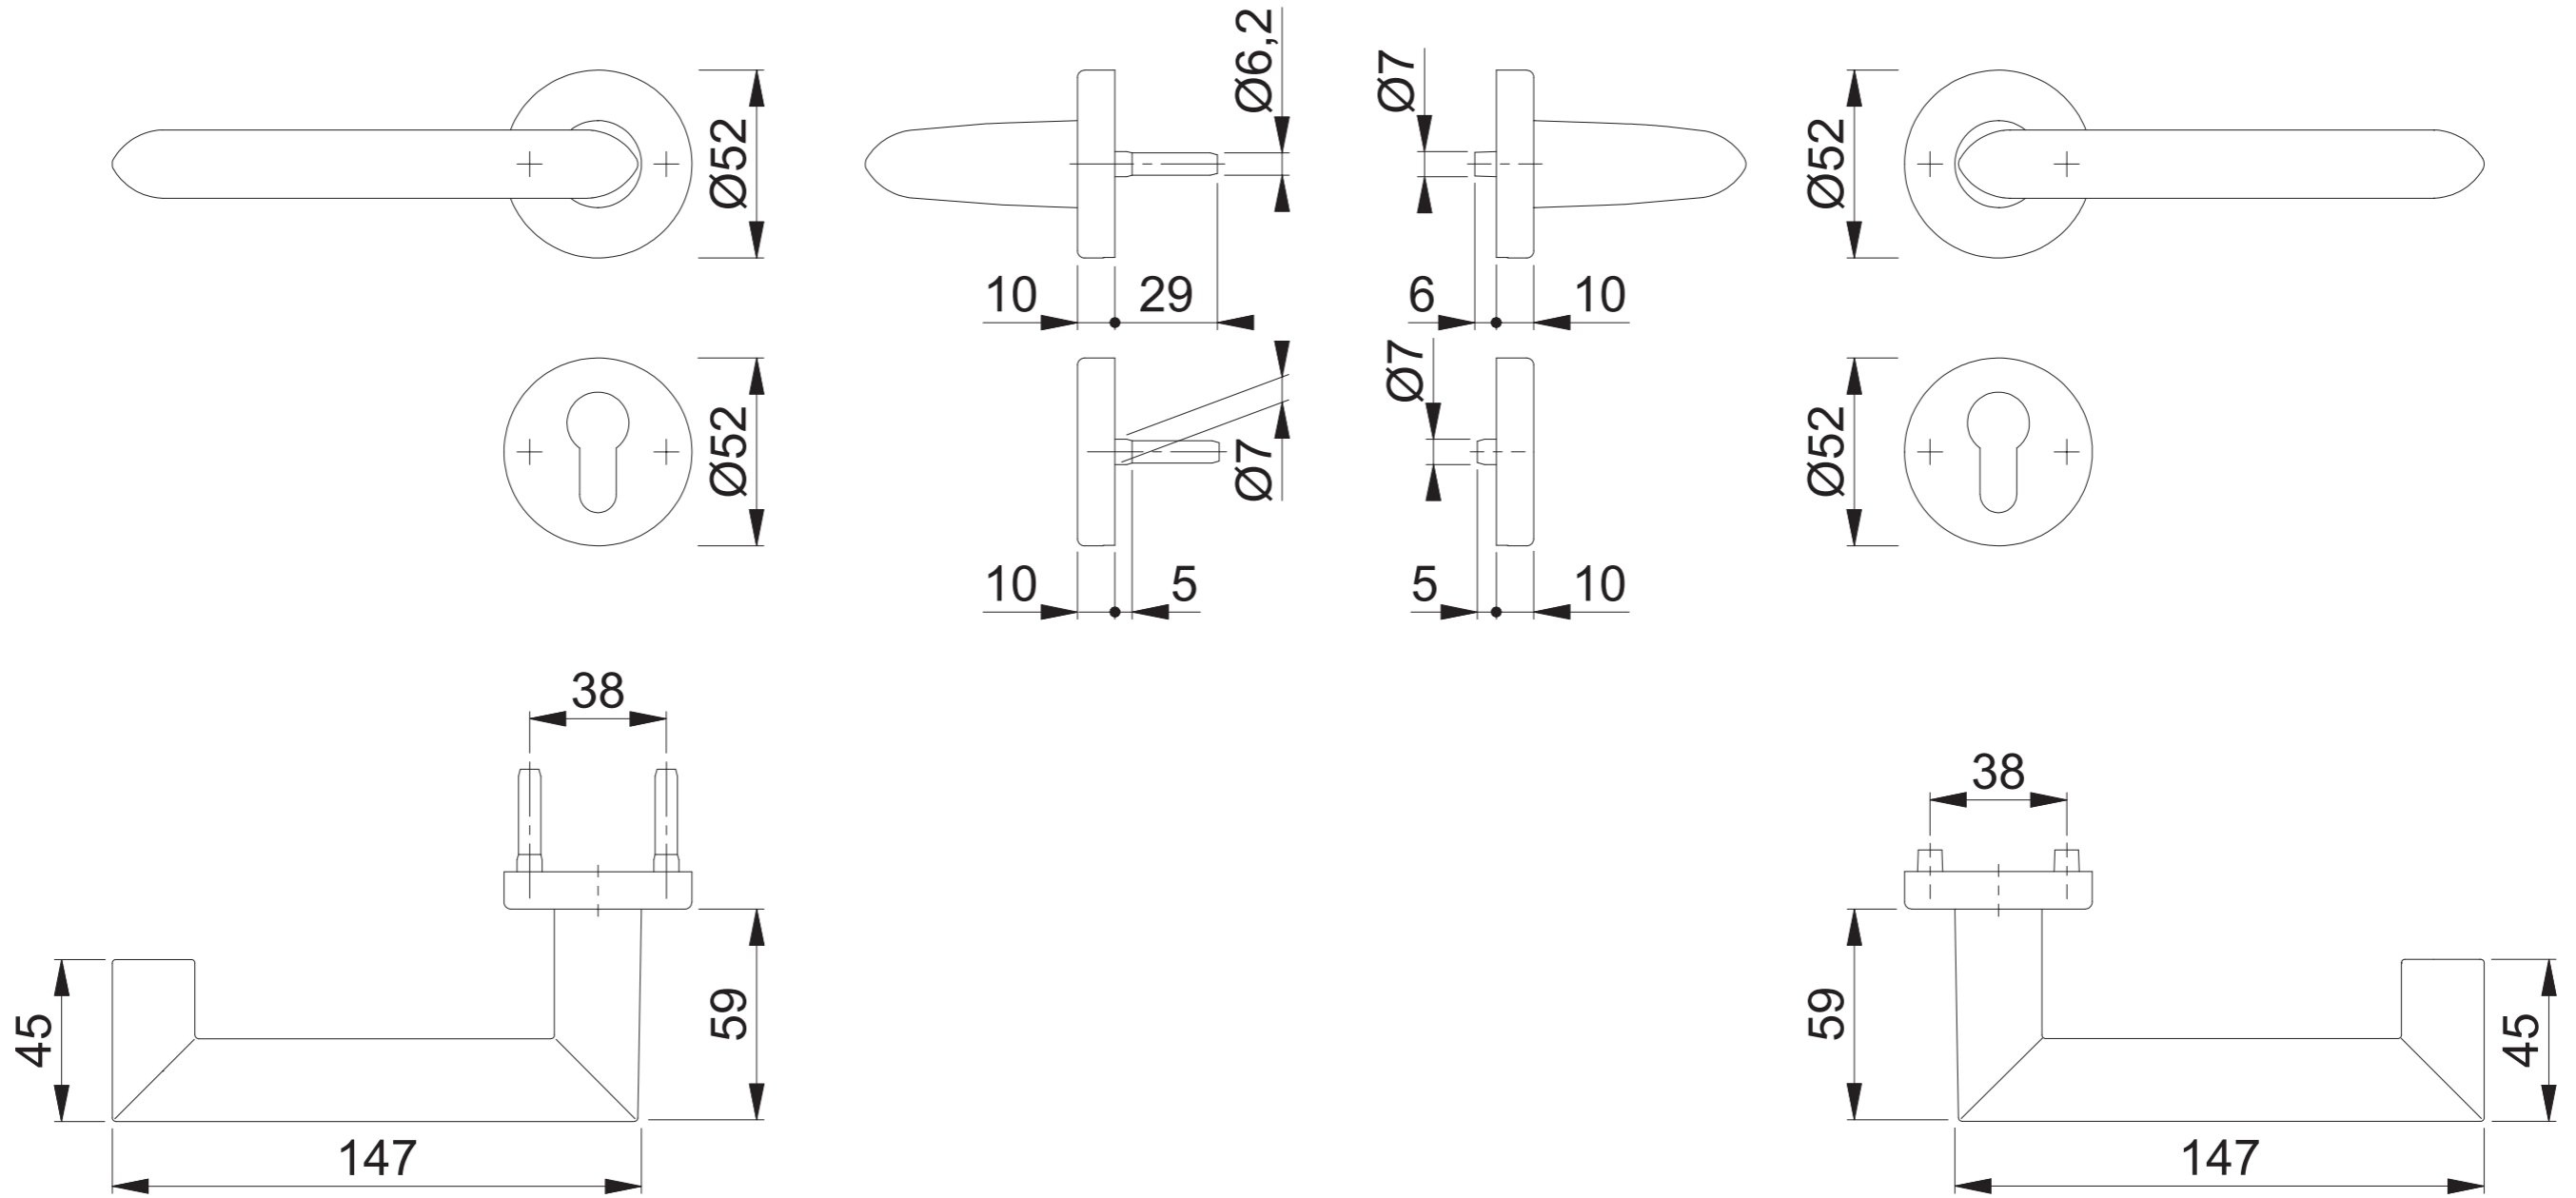

FS-1141/42H/42HS PZ (1141F)

Maßstab 1:2	Name Scholz	Datum 14.11.2014	Zeichnungsnummer c0023142z004	A300	HOPPE 
----------------	----------------	---------------------	----------------------------------	------	--