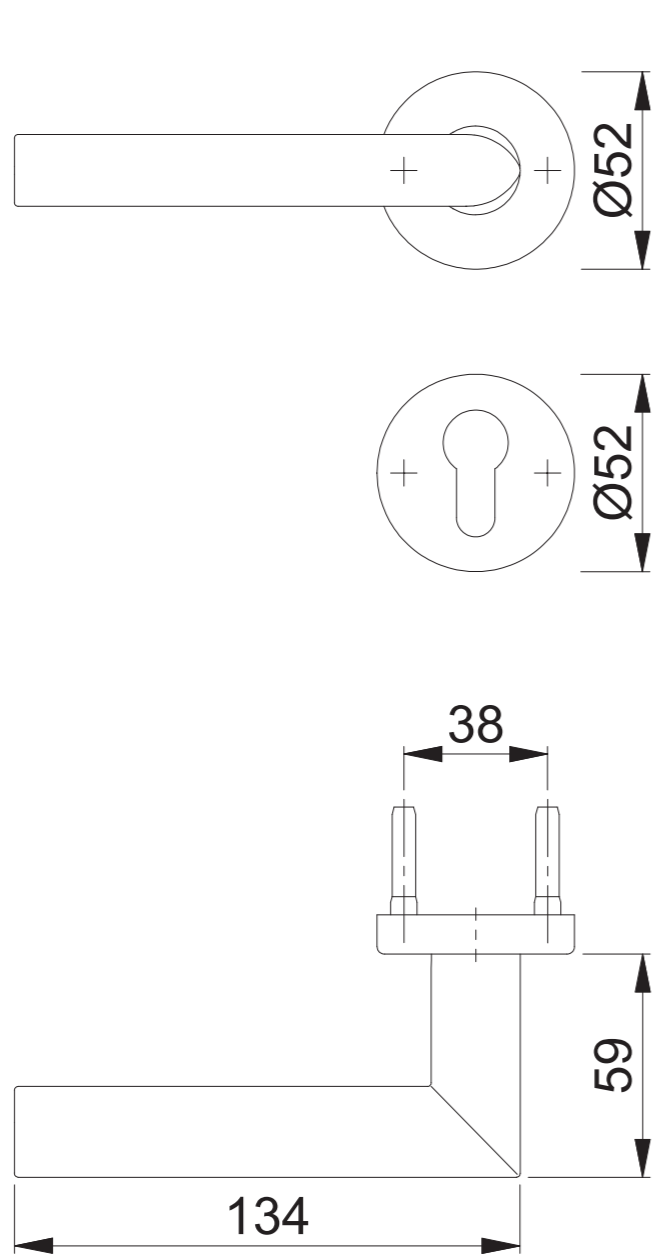

FS-1140/42H/42HS PZ (1140F)

Maßstab 1:2	Name Scholz	Datum 14.11.2014	Zeichnungsnummer c0023142z003	A300	HOPPE
----------------	----------------	---------------------	----------------------------------	------	--------------