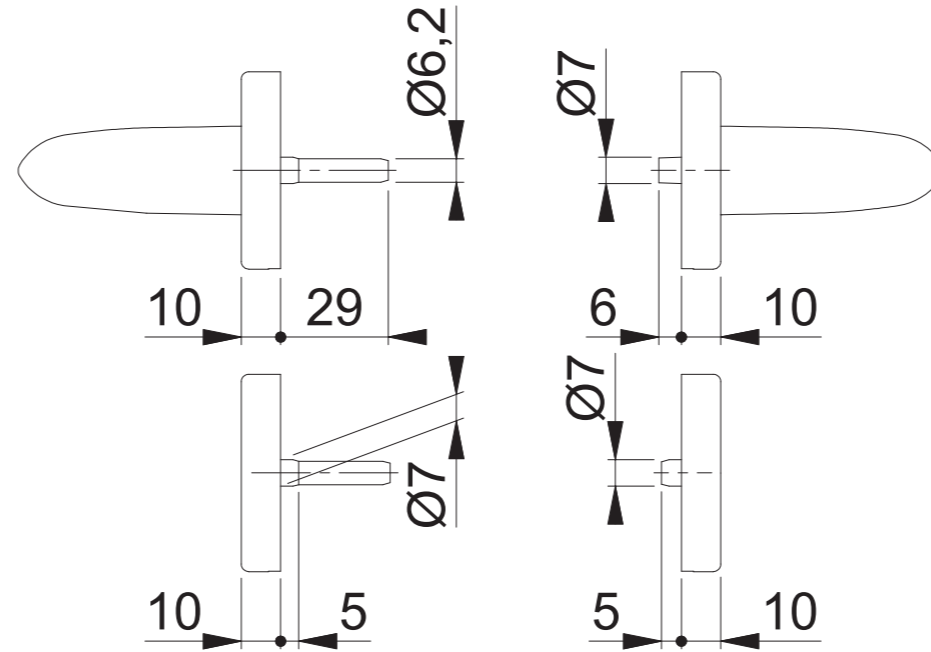

FS-1140/42H/42HS PZ (1140F)

Maßstab 1:2	Name Scholz	Datum 14.11.2014	Zeichnungsnummer c0023142z003	A300	HOPPE
----------------	----------------	---------------------	----------------------------------	------	--------------