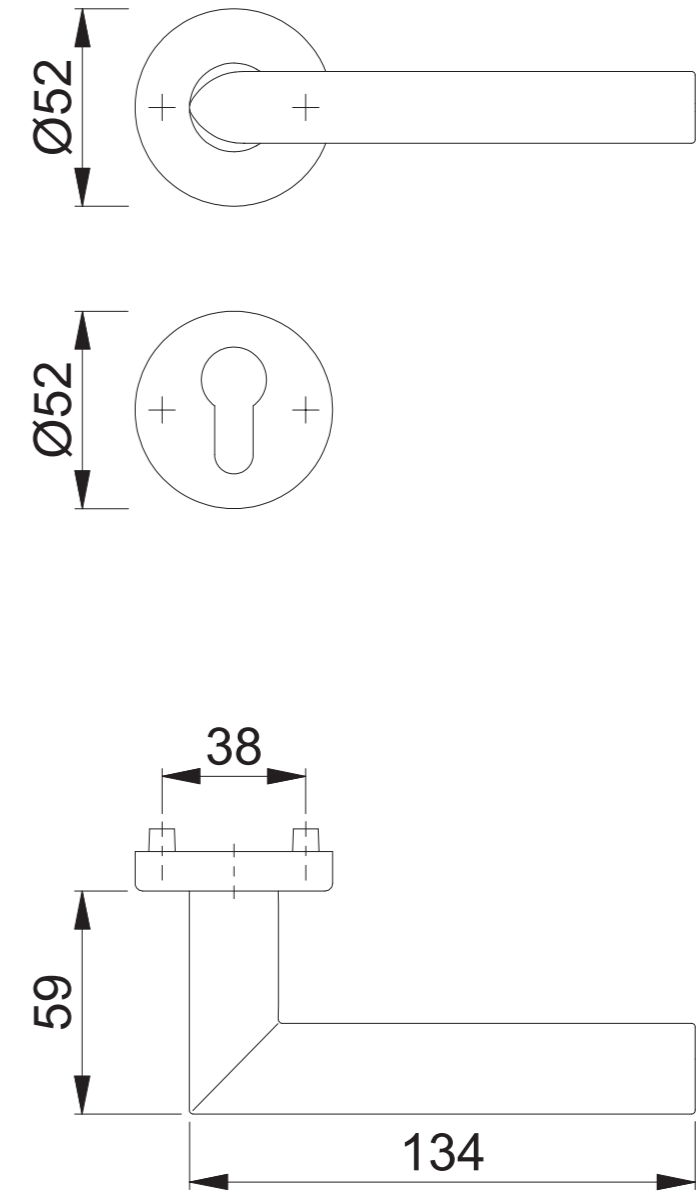

FS-1140/42H/42HS PZ (1140F)

Maßstab 1:2	Name Scholz	Datum 14.11.2014	Zeichnungsnummer c0023142z003	A300	HOPPE
----------------	----------------	---------------------	----------------------------------	------	--------------