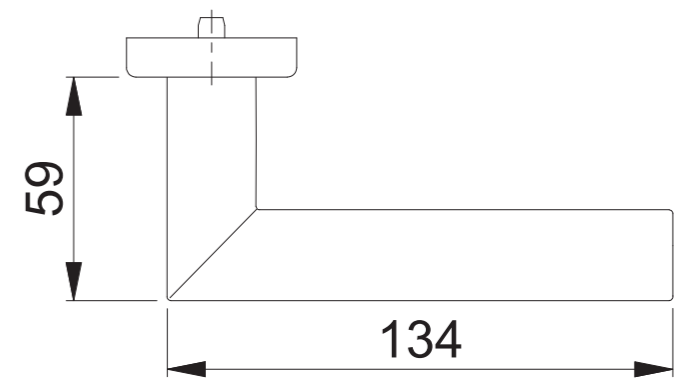

FS-1140/353KH PZ (1140F)

Maßstab 1:2	Name Scholz	Datum 17.11.2014	Zeichnungsnummer c0023141z003	A300	HOPPE
----------------	----------------	---------------------	----------------------------------	------	--------------