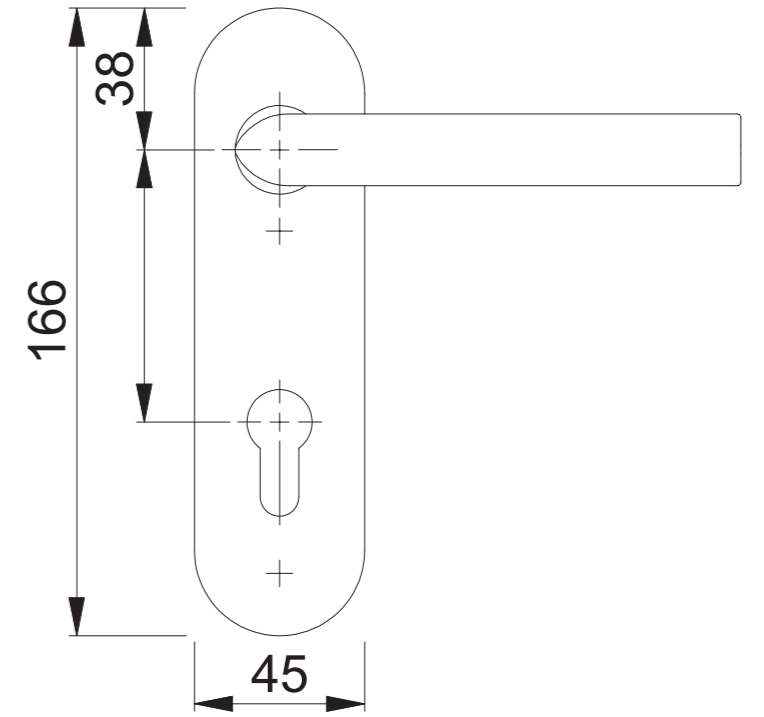

FS-1140/353KH PZ (1140F)

Maßstab 1:2	Name Scholz	Datum 17.11.2014	Zeichnungsnummer c0023141z003	A300	HOPPE
----------------	----------------	---------------------	----------------------------------	------	--------------