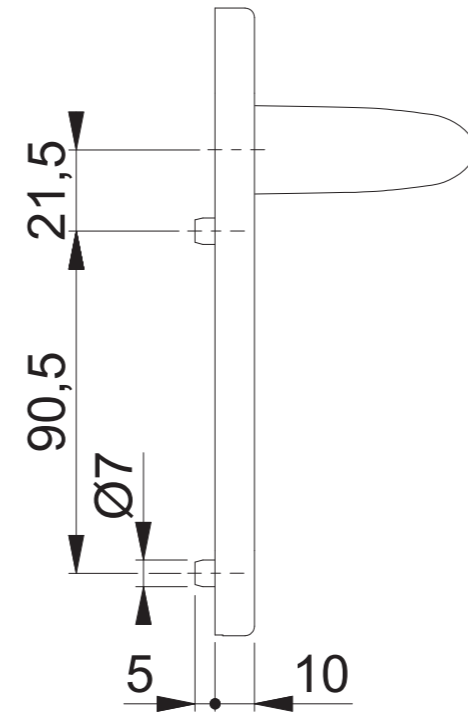

FS-1140/353KH PZ (1140F)

Maßstab 1:2	Name Scholz	Datum 17.11.2014	Zeichnungsnummer c0023141z003	A300	HOPPE
----------------	----------------	---------------------	----------------------------------	------	--------------