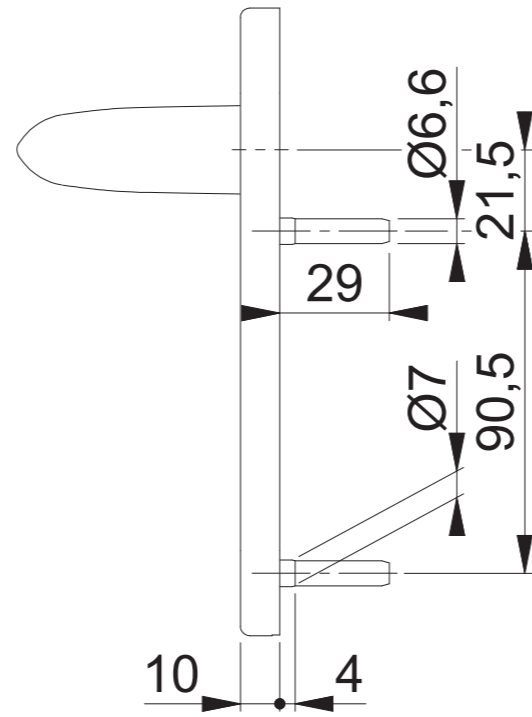

FS-1140/353KH PZ (1140F)

Maßstab 1:2	Name Scholz	Datum 17.11.2014	Zeichnungsnummer c0023141z003	A300	HOPPE
----------------	----------------	---------------------	----------------------------------	------	--------------