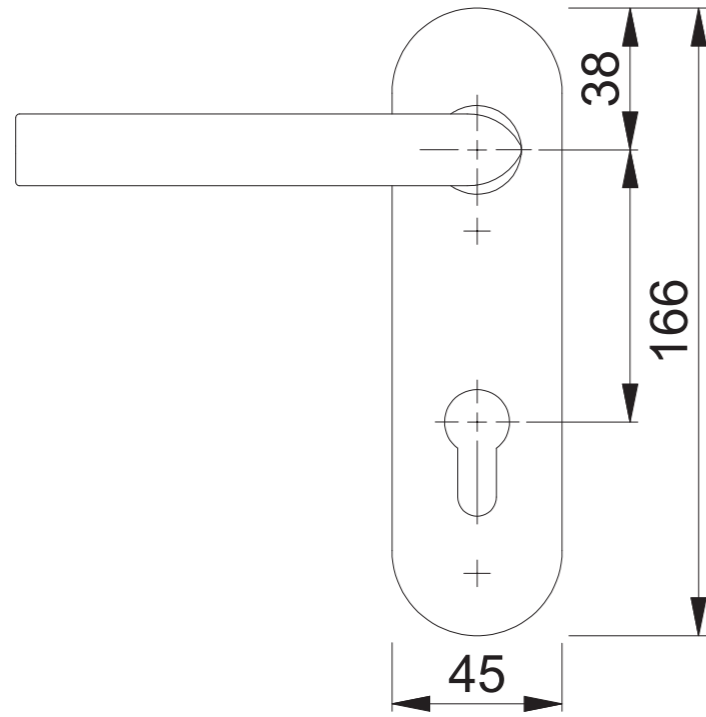

FS-1140/353KH PZ (1140F)

Maßstab 1:2	Name Scholz	Datum 17.11.2014	Zeichnungsnummer c0023141z003	A300	HOPPE
----------------	----------------	---------------------	----------------------------------	------	--------------