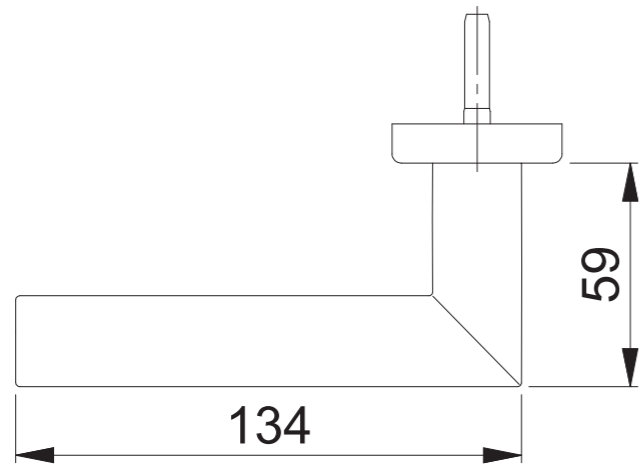

FS-1140/353KH PZ (1140F)

Maßstab 1:2	Name Scholz	Datum 17.11.2014	Zeichnungsnummer c0023141z003	A300	HOPPE
----------------	----------------	---------------------	----------------------------------	------	--------------