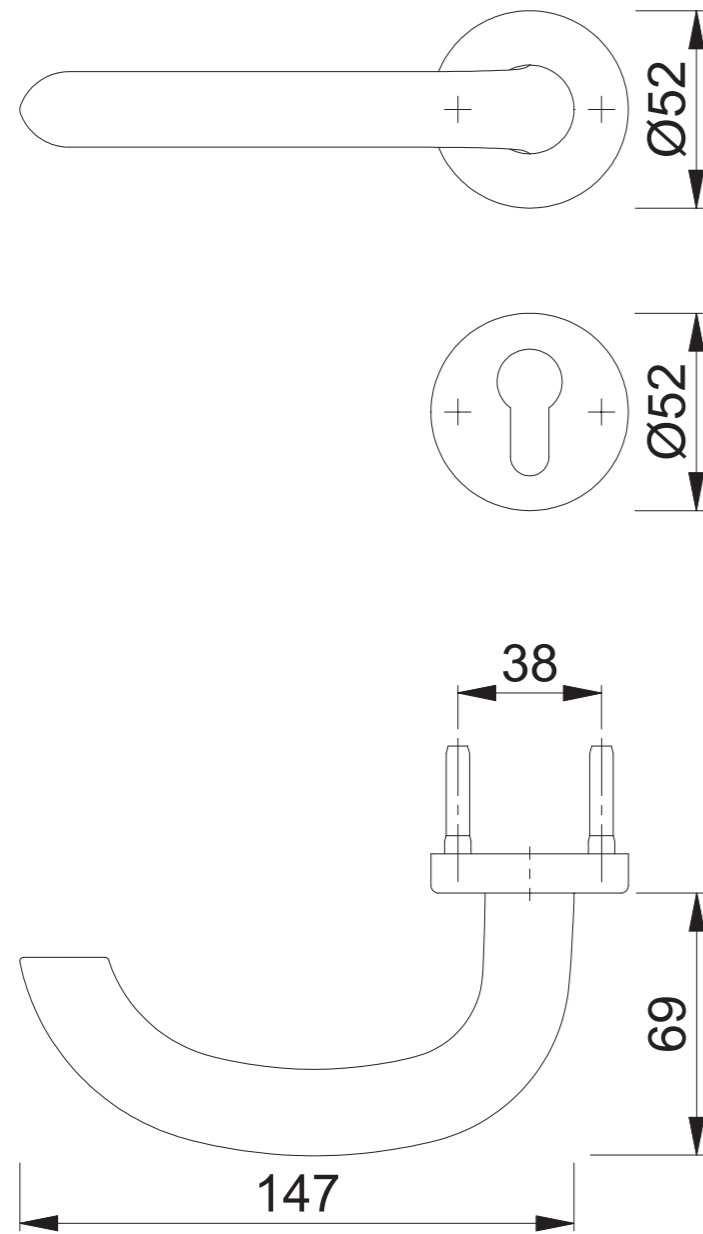

FS-1138/42H/42HS PZ (1138F)

Maßstab 1:2	Name Scholz	Datum 14.11.2014	Zeichnungsnummer c0023142z002	A300	<b>HOPPE</b>
----------------	----------------	---------------------	----------------------------------	------	--------------