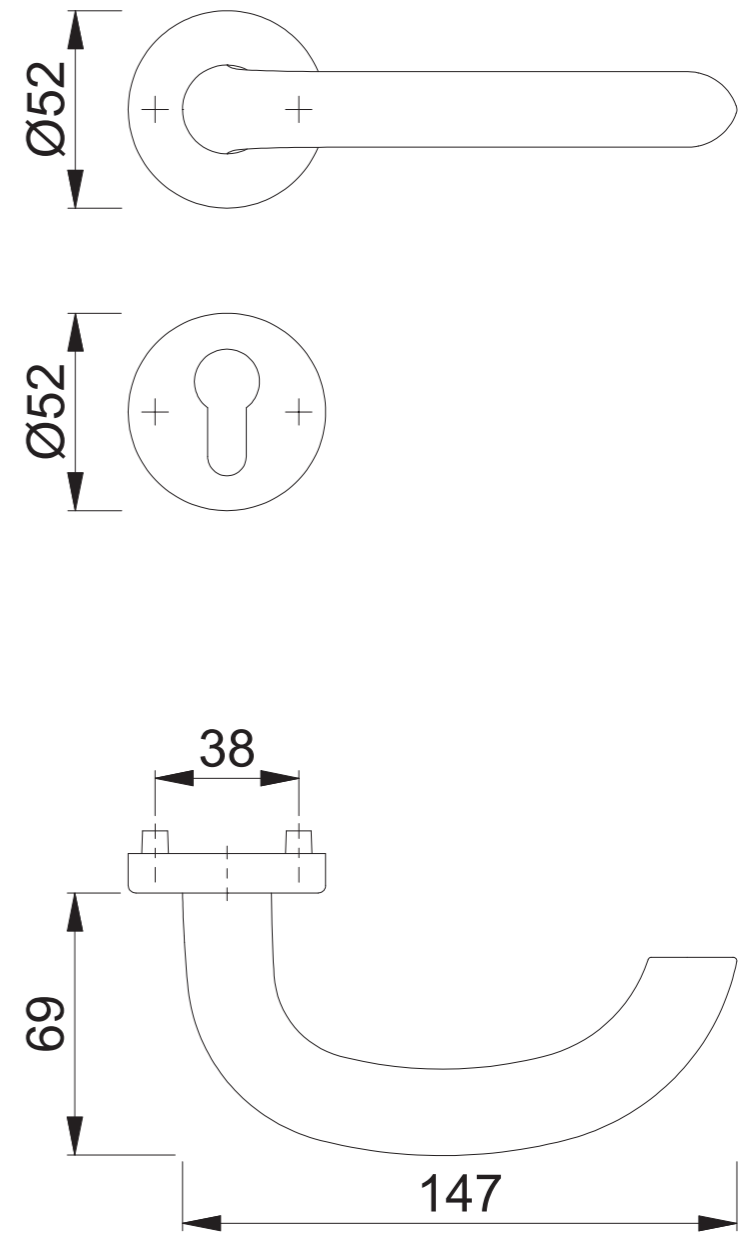

FS-1138/42H/42HS PZ (1138F)

Maßstab 1:2	Name Scholz	Datum 14.11.2014	Zeichnungsnummer c0023142z002	A300	<b>HOPPE</b>
----------------	----------------	---------------------	----------------------------------	------	--------------