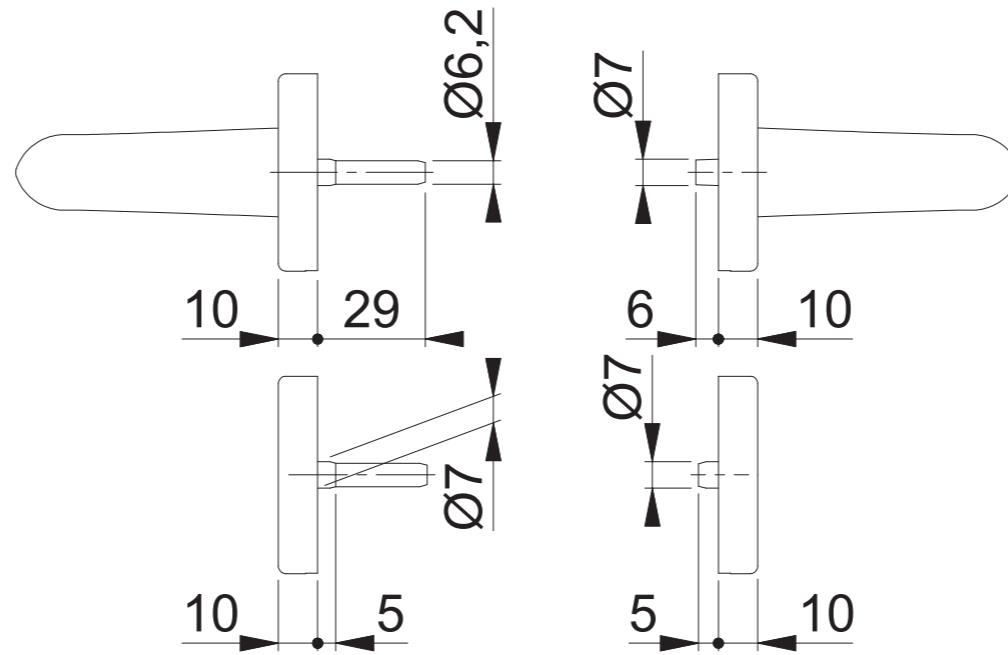

FS-1138/42H/42HS PZ (1138F)

Maßstab 1:2	Name Scholz	Datum 14.11.2014	Zeichnungsnummer c0023142z002	A300	<b>HOPPE</b>
----------------	----------------	---------------------	----------------------------------	------	--------------