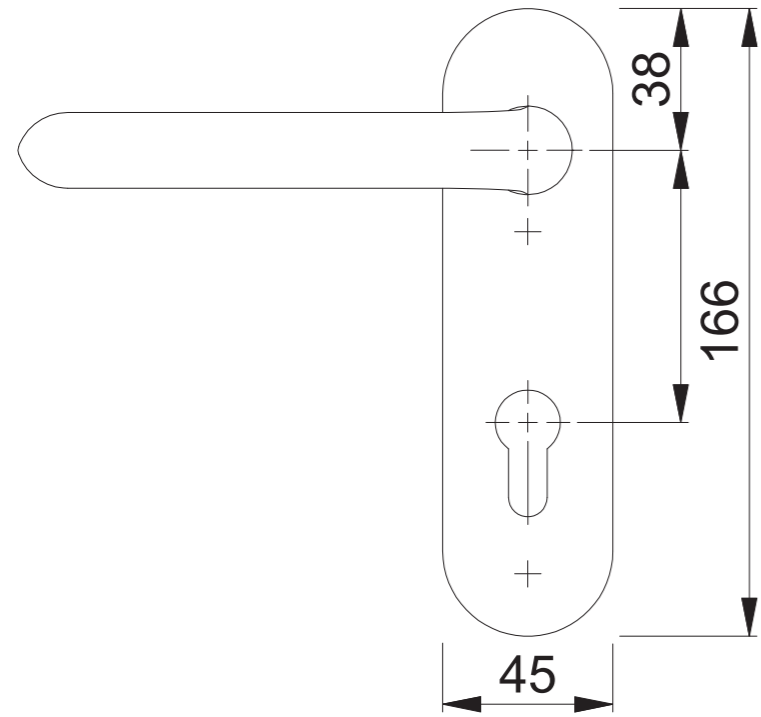

FS-1138/353KH PZ (1138F)

Maßstab 1:2	Name Scholz	Datum 17.11.2014	Zeichnungsnummer c0023141z002	A300	HOPPE
----------------	----------------	---------------------	----------------------------------	------	--------------