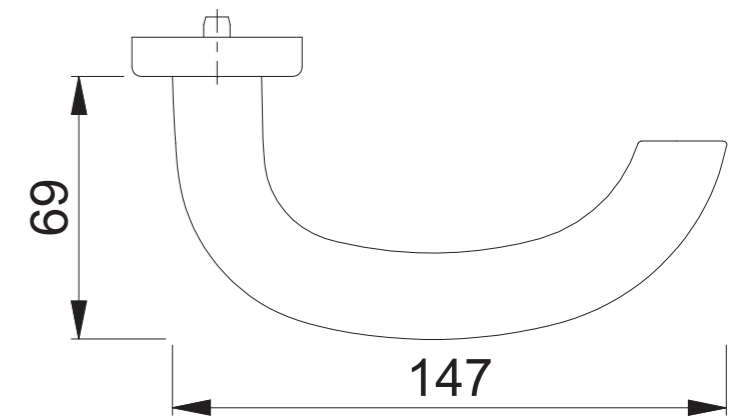

FS-1138/353KH PZ (1138F)

Maßstab 1:2	Name Scholz	Datum 17.11.2014	Zeichnungsnummer c0023141z002	A300	HOPPE
----------------	----------------	---------------------	----------------------------------	------	--------------