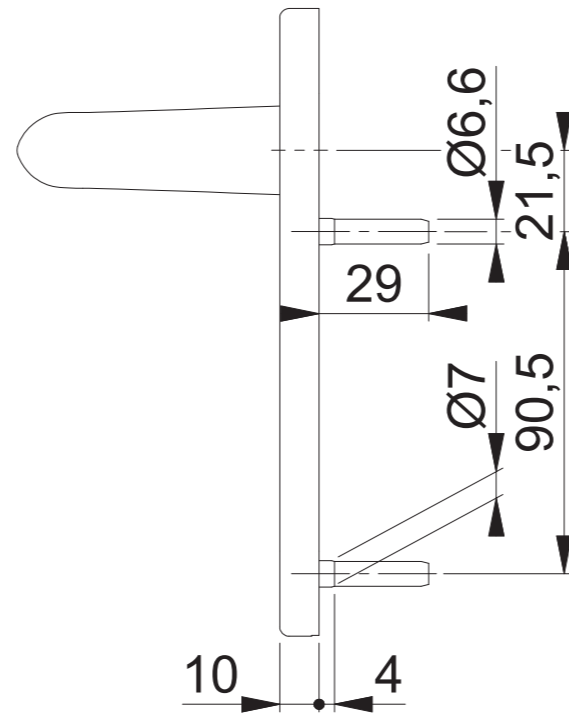

FS-1138/353KH PZ (1138F)

Maßstab 1:2	Name Scholz	Datum 17.11.2014	Zeichnungsnummer c0023141z002	A300	HOPPE
----------------	----------------	---------------------	----------------------------------	------	--------------