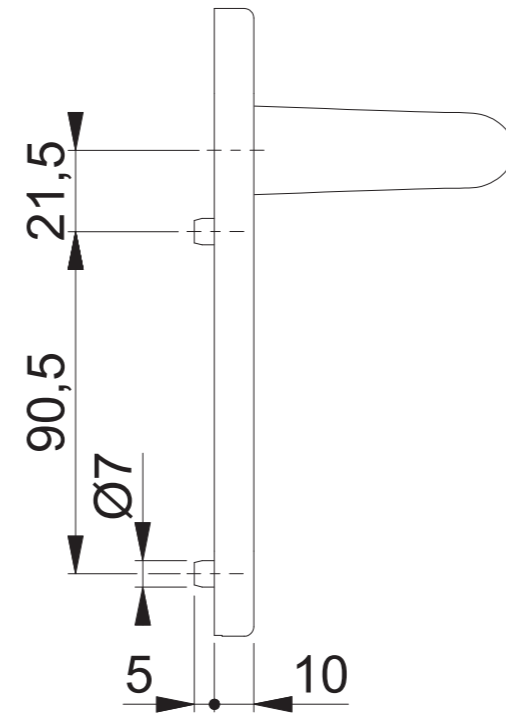

FS-1138/353KH PZ (1138F)

Maßstab 1:2	Name Scholz	Datum 17.11.2014	Zeichnungsnummer c0023141z002	A300	HOPPE
----------------	----------------	---------------------	----------------------------------	------	--------------