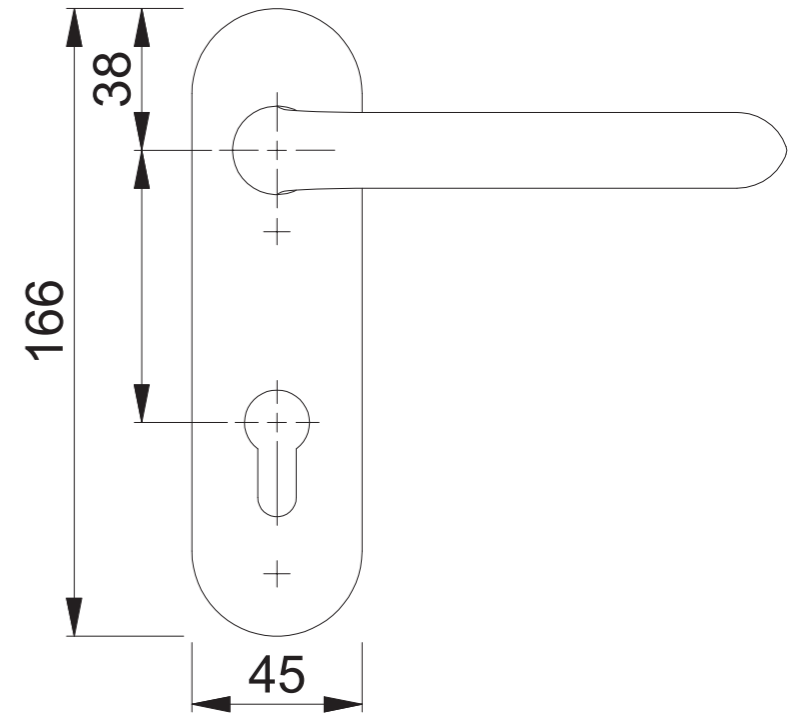

FS-1138/353KH PZ (1138F)

Maßstab 1:2	Name Scholz	Datum 17.11.2014	Zeichnungsnummer c0023141z002	A300	HOPPE
----------------	----------------	---------------------	----------------------------------	------	--------------