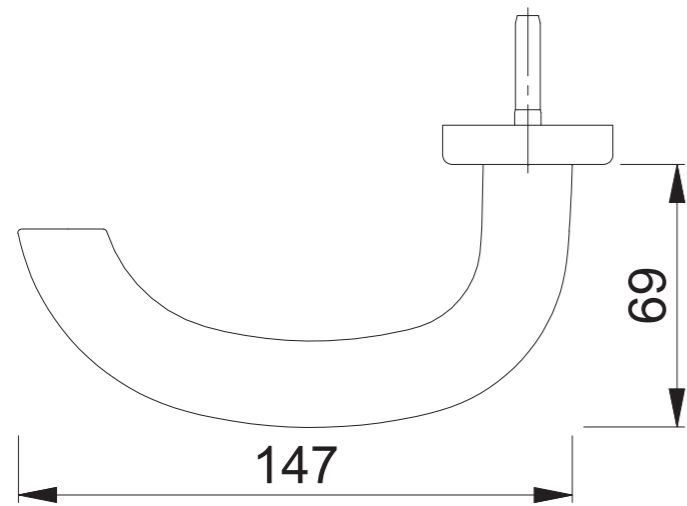

FS-1138/353KH PZ (1138F)

Maßstab 1:2	Name Scholz	Datum 17.11.2014	Zeichnungsnummer c0023141z002	A300	HOPPE
----------------	----------------	---------------------	----------------------------------	------	--------------