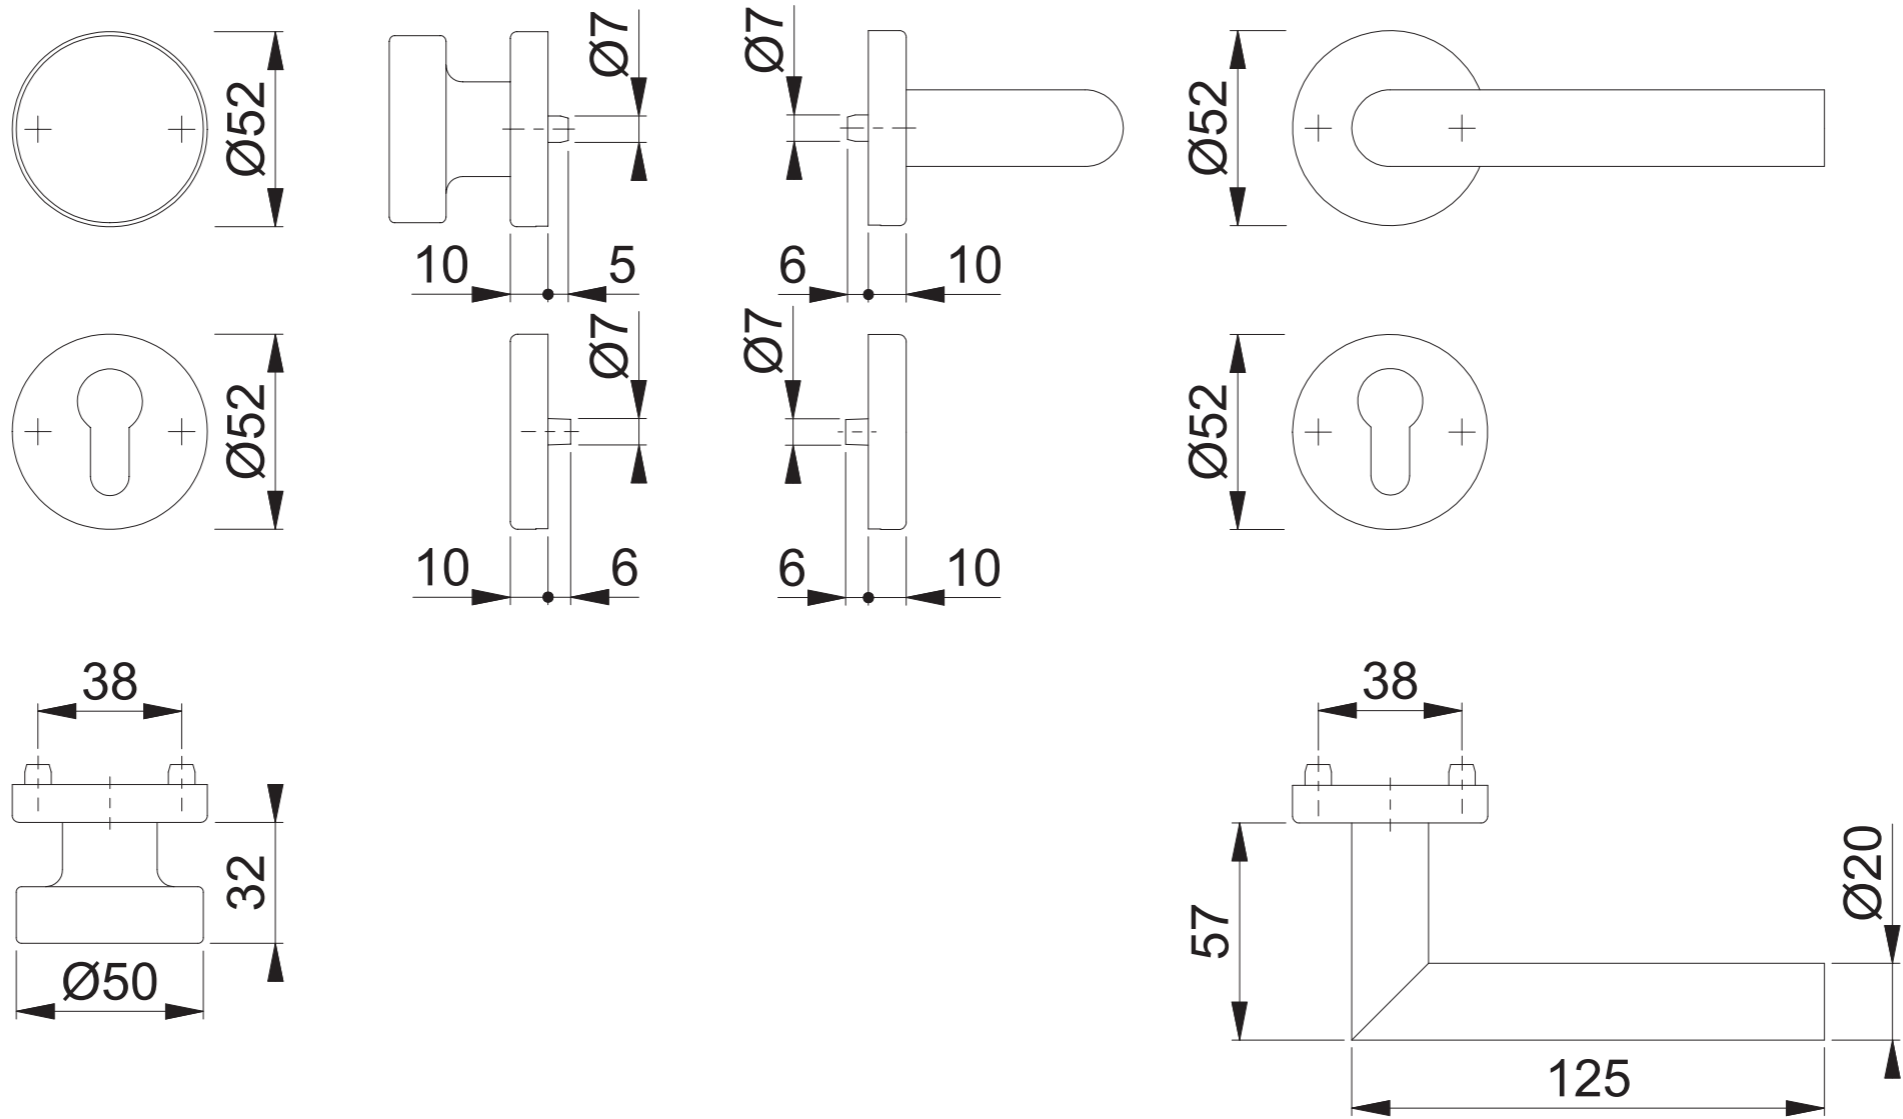

FH-E58/42H/42HS/1400 PZ (E1400Z)

Maßstab 1:2	Name Scholz	Datum 21.10.2014	Zeichnungsnummer QU=c0023124z000 A400	HOPPE	Maßstab 1:2	Name Scholz	Datum 23.10.2014	Zeichnungsnummer QU=c0023126z006 A300	HOPPE
----------------	----------------	---------------------	--	--------------	----------------	----------------	---------------------	--	--------------