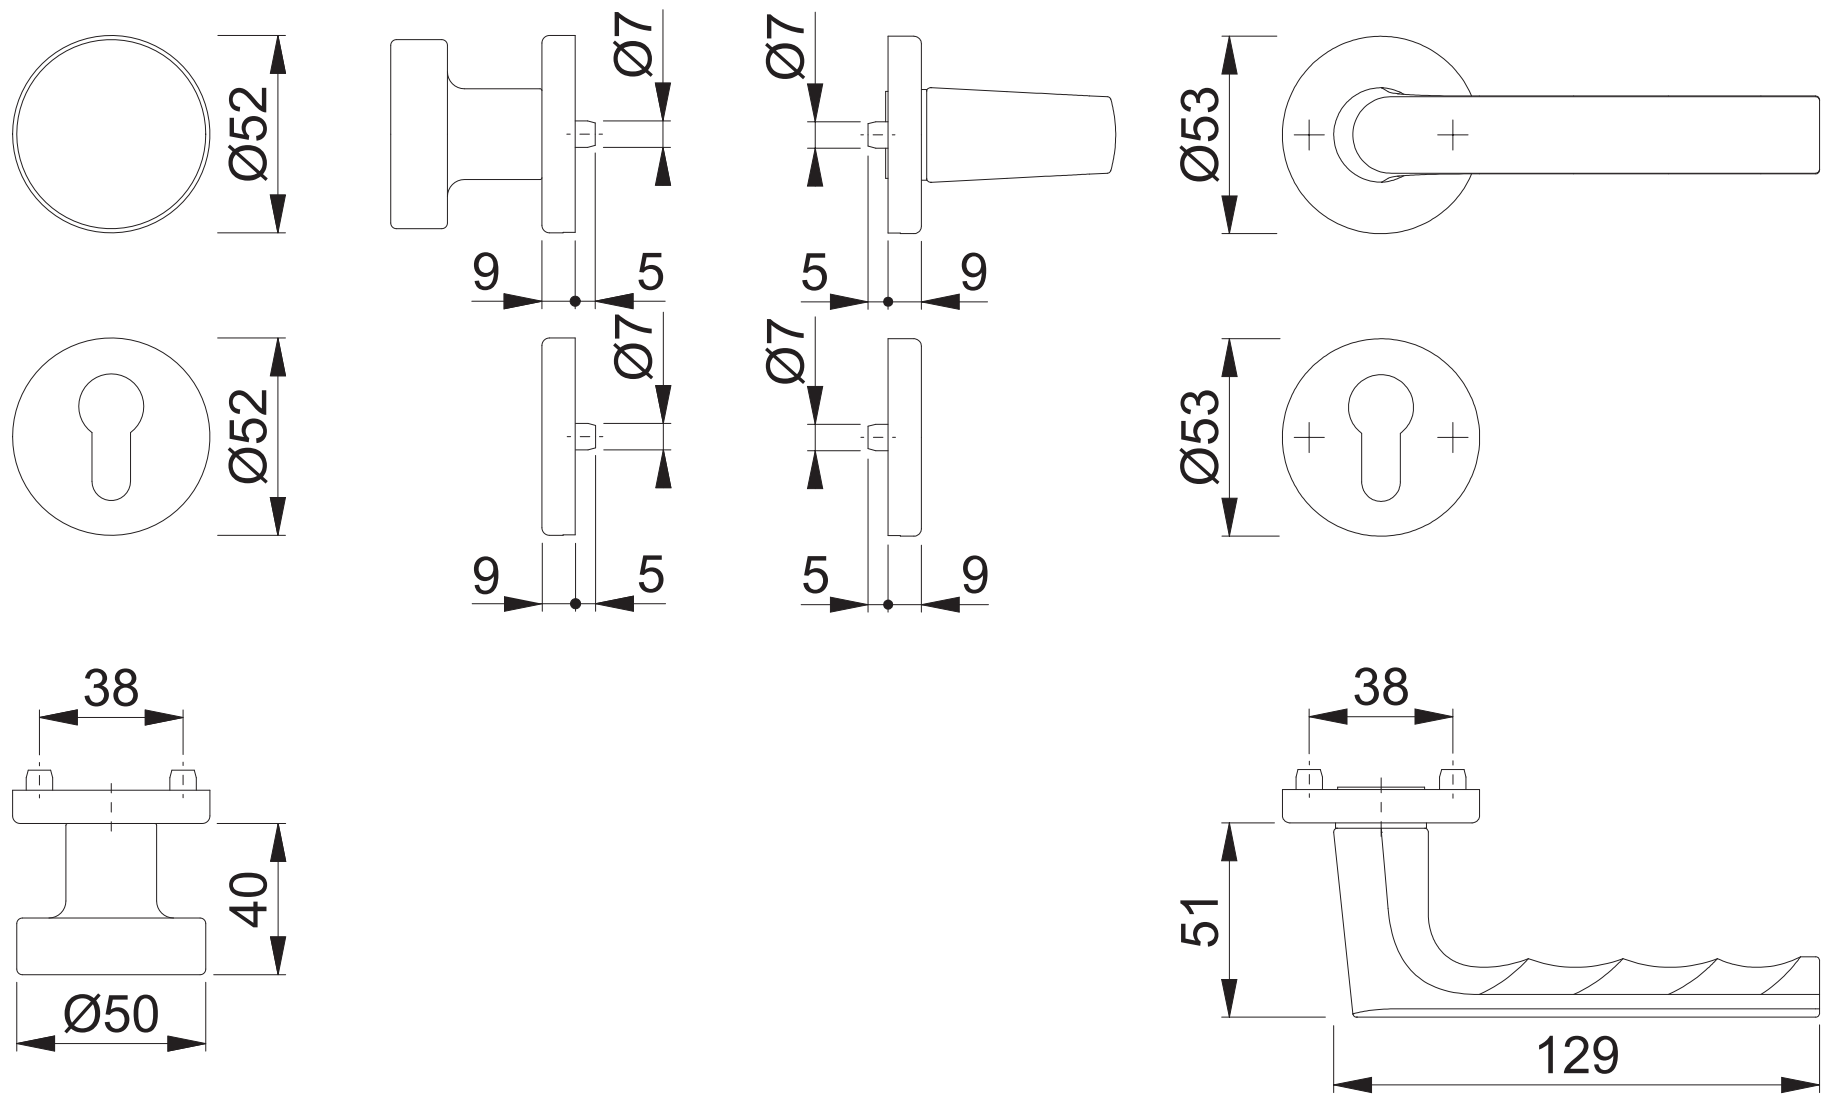

FH-58/42/42S/1700 PZ

Maßstab 1:2	Name ASC5	Datum 30.08.2012	Zeichnungsnummer / Quelle c0022668z001 A4 00
----------------	--------------	---------------------	---

Maßstab 1:2	Name ASC5	Datum 08.10.2019	Zeichnungsnummer / Quelle c0023359z000 A4 00
----------------	--------------	---------------------	---

Artikel-Schriftfeld-CAD
FH-1700/42/42S FS-A; lo/lo; SST; PZ