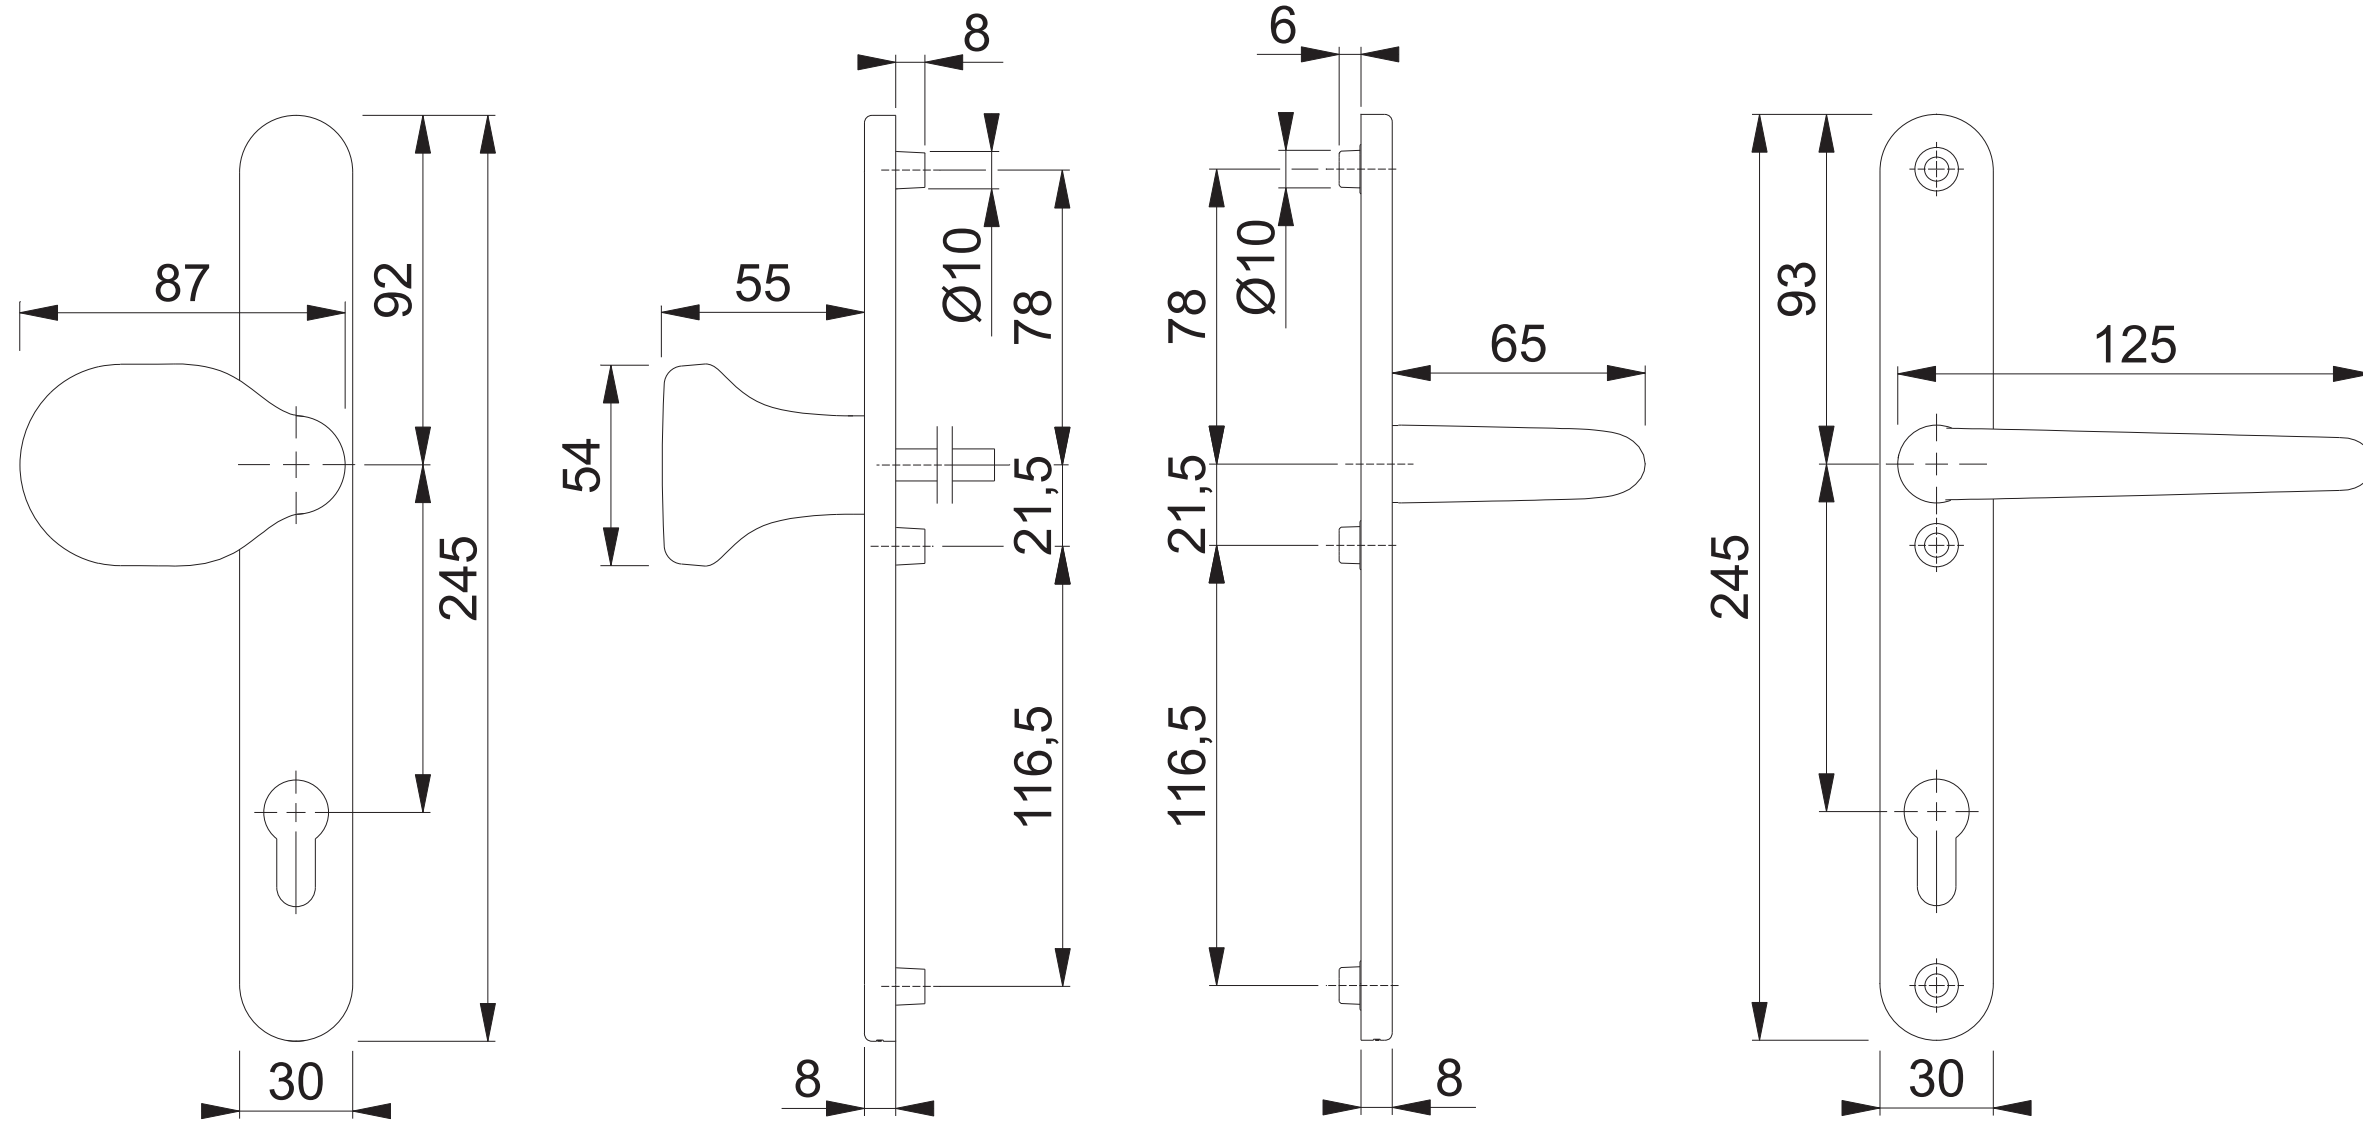

E86G/3346/1310Z PZ

Maßstab 1:2	Name Schultheis	Datum 17.03.06	Zchns.Nr. c0022557z000	A4 00	HOPPE	Maßstab 1:2	Name Schultheis	Datum 17.03.06	Zchns.Nr. c0022558z000	A4 00	HOPPE
----------------	--------------------	-------------------	---------------------------	-------	--------------	----------------	--------------------	-------------------	---------------------------	-------	--------------