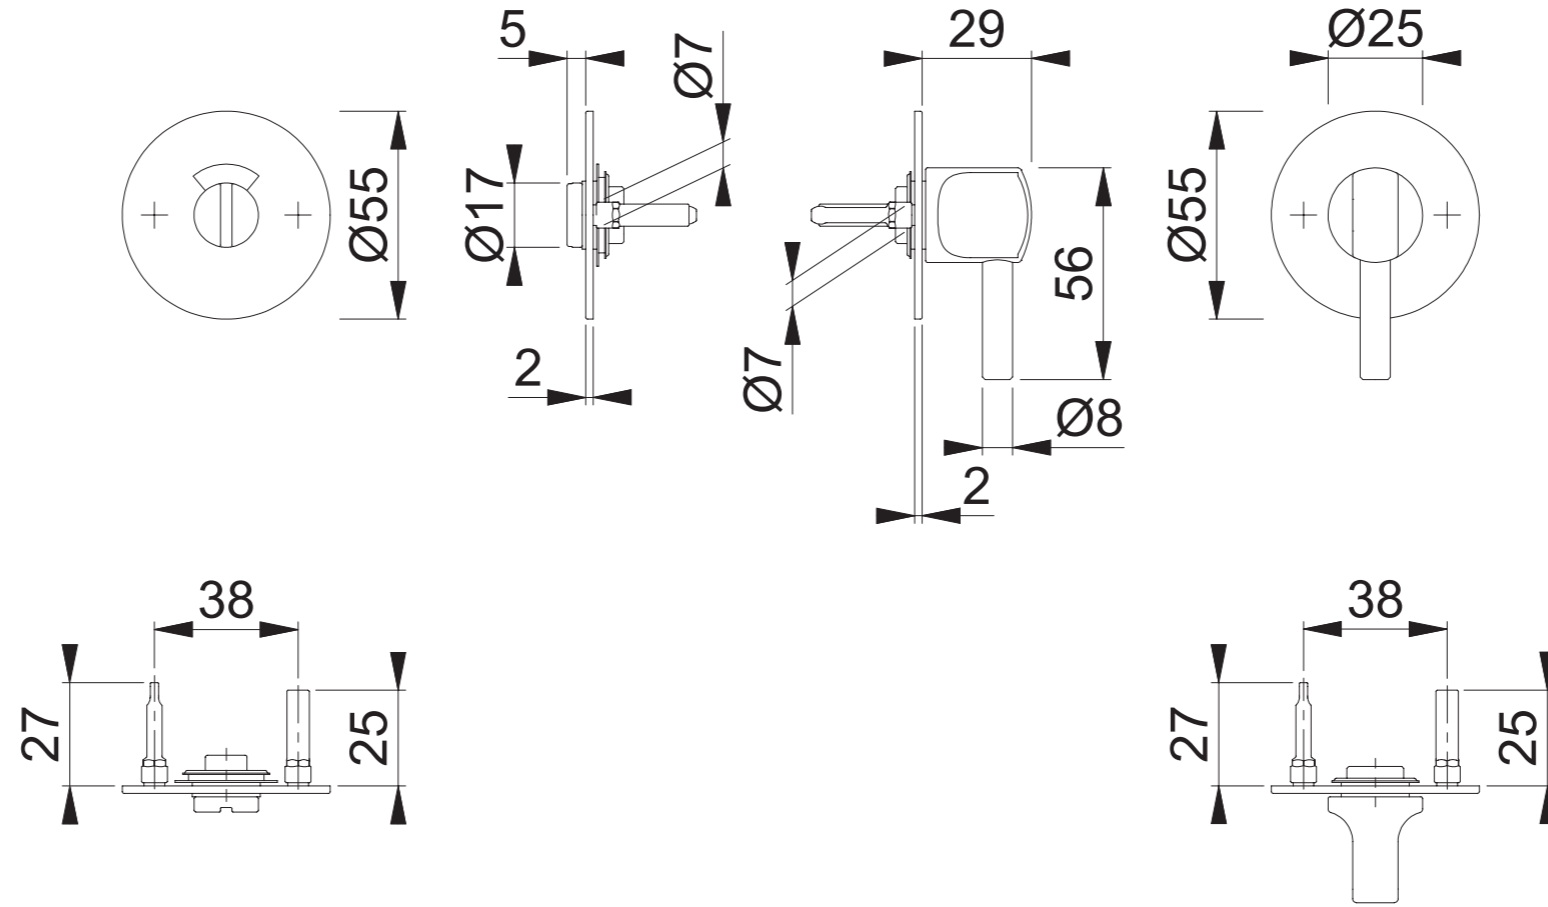

E849NS RWSK/OL (RWEXSK810/EXOL810-T)

Maßstab	Name	Datum	Zeichnungsnummer		
1:2	Scholz	04.04.2016	c1092065g003	A300	HOPPE