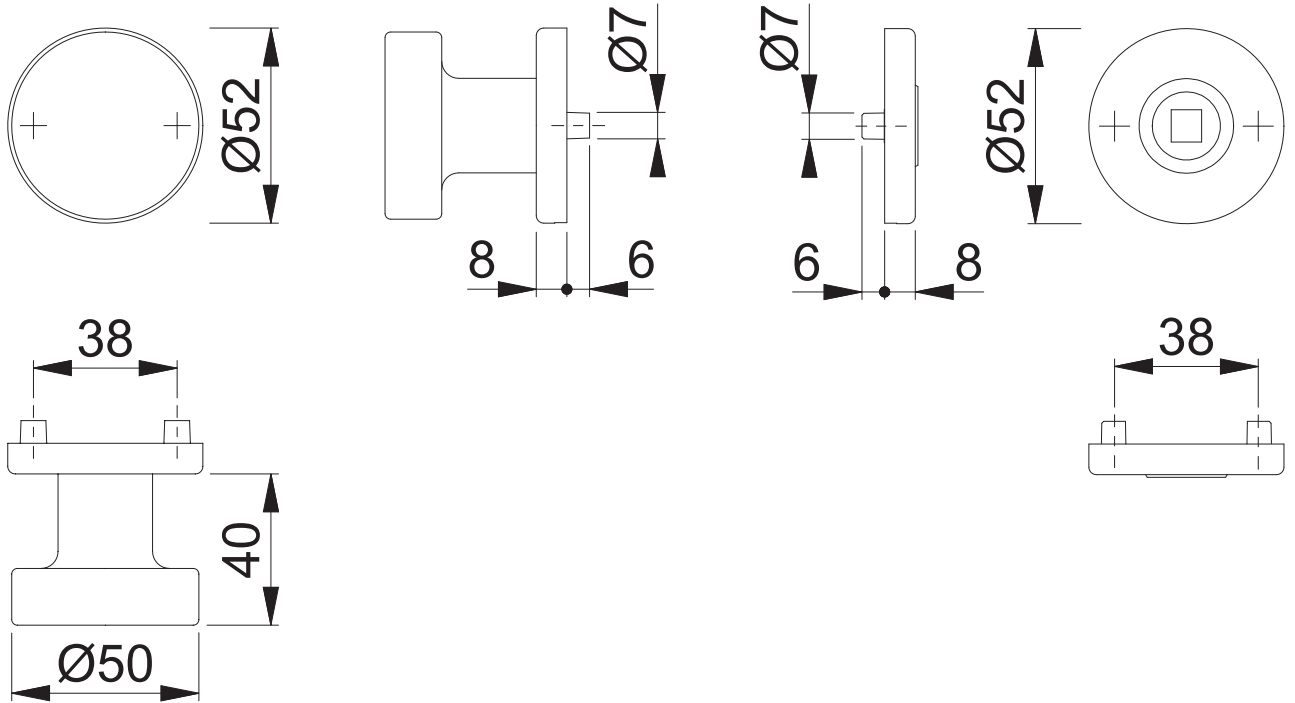

E58/42KV/42KV

Maßstab 1:2	Name KSC	Datum 10.12.2012	Zeichnungsnummer / Quelle c0022793z000	A4 00
----------------	-------------	---------------------	---	-------

Artikel-Schriftfeld-CAD
E58/42KV/42KVS PZ