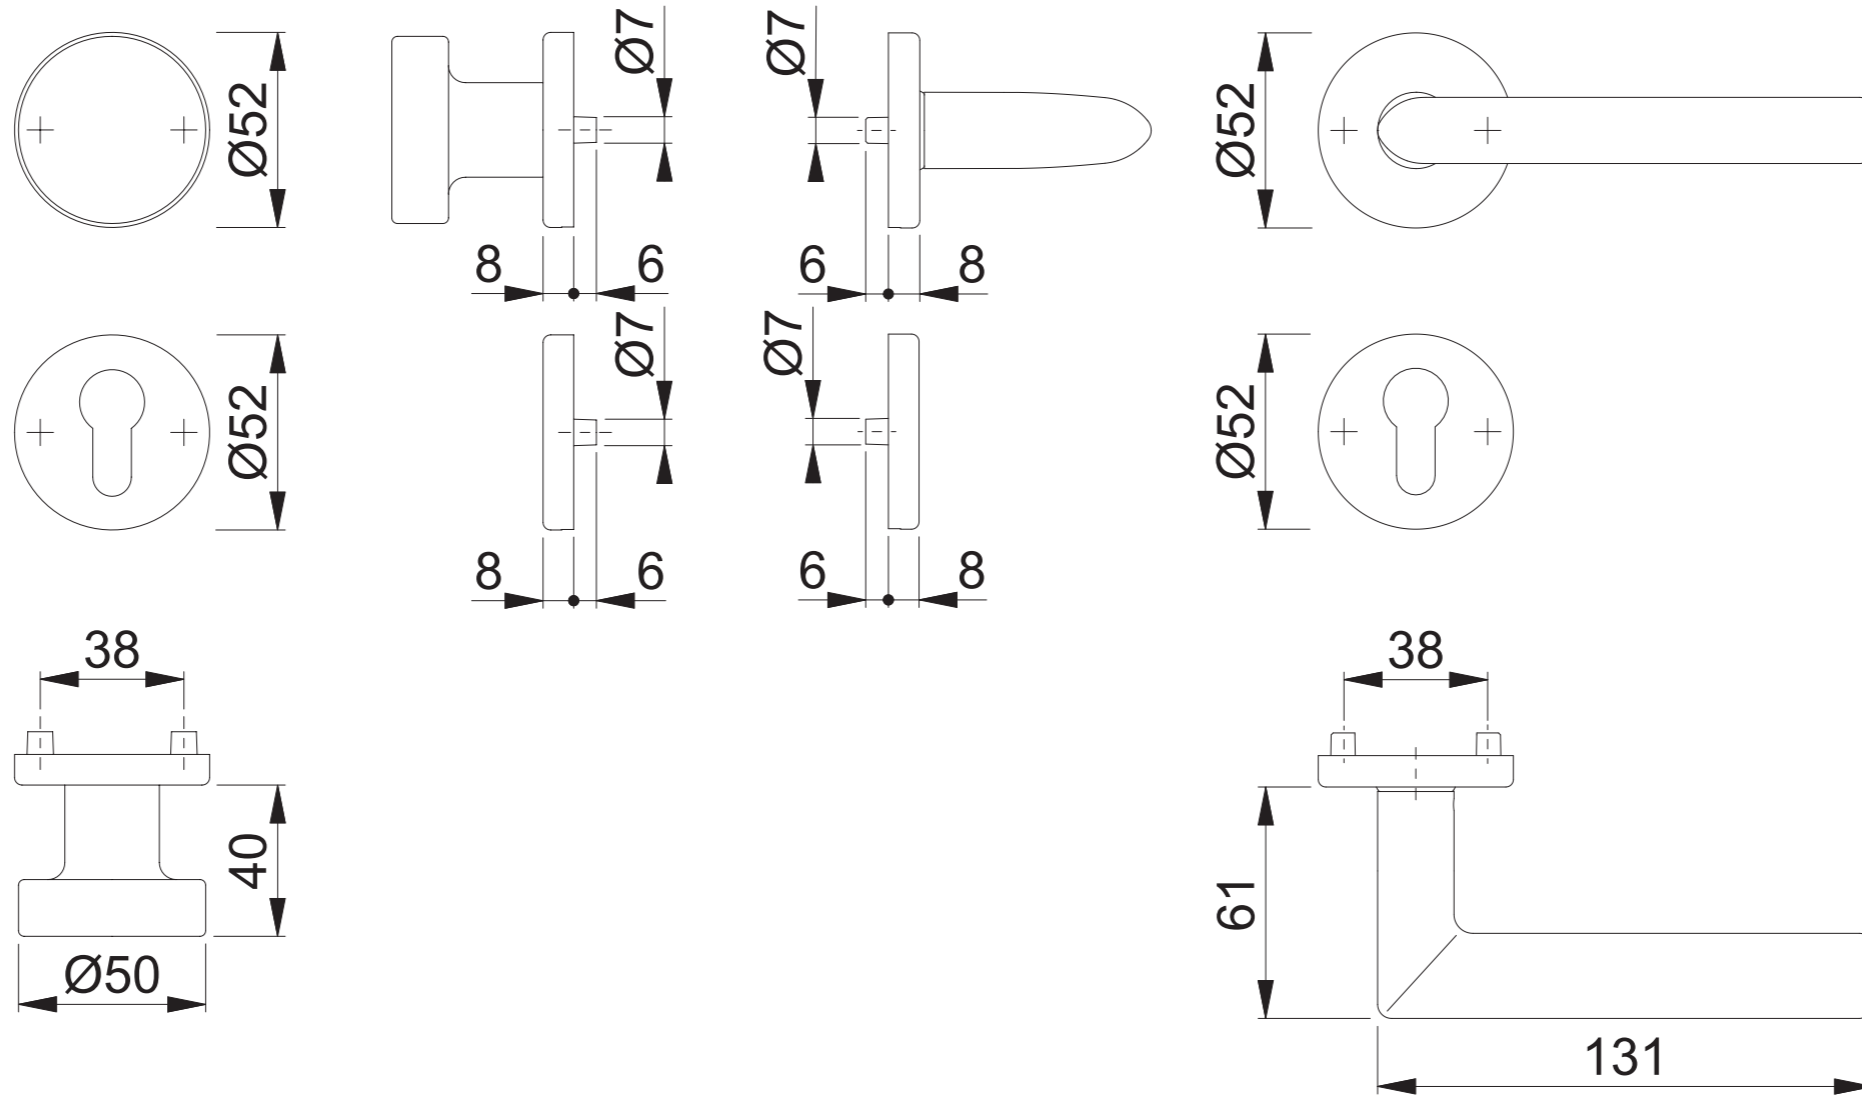

# E58/42KV/42KVS/1140Z PZ

Maßstab 1:2	Name Schultheis	Datum 10.12.2012	Zeichnungsnummer c0022793z000	A400	<b>HOPPE</b>	Maßstab 1:2	Name Scholz	Datum 14.08.2012	Zeichnungsnummer QU=c0022885z003	A300	<b>HOPPE</b>
----------------	--------------------	---------------------	----------------------------------	------	--------------	----------------	----------------	---------------------	-------------------------------------	------	--------------