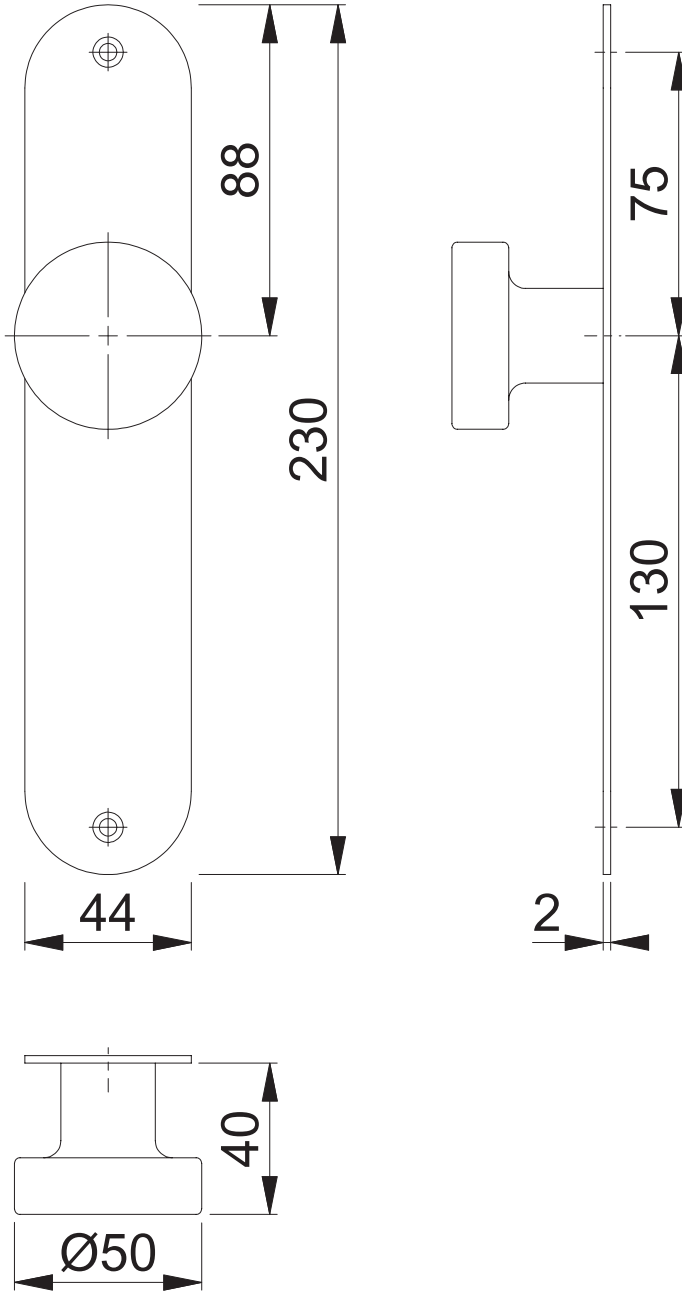

Artikel: E58/353FL UG

Dateiname: E58-353FL-UG

Maßstab
1:2

Name
Scholz

Datum
30.06.2016

Zeichnungsnummer
QU=c0023248z000 A400

HOPPE