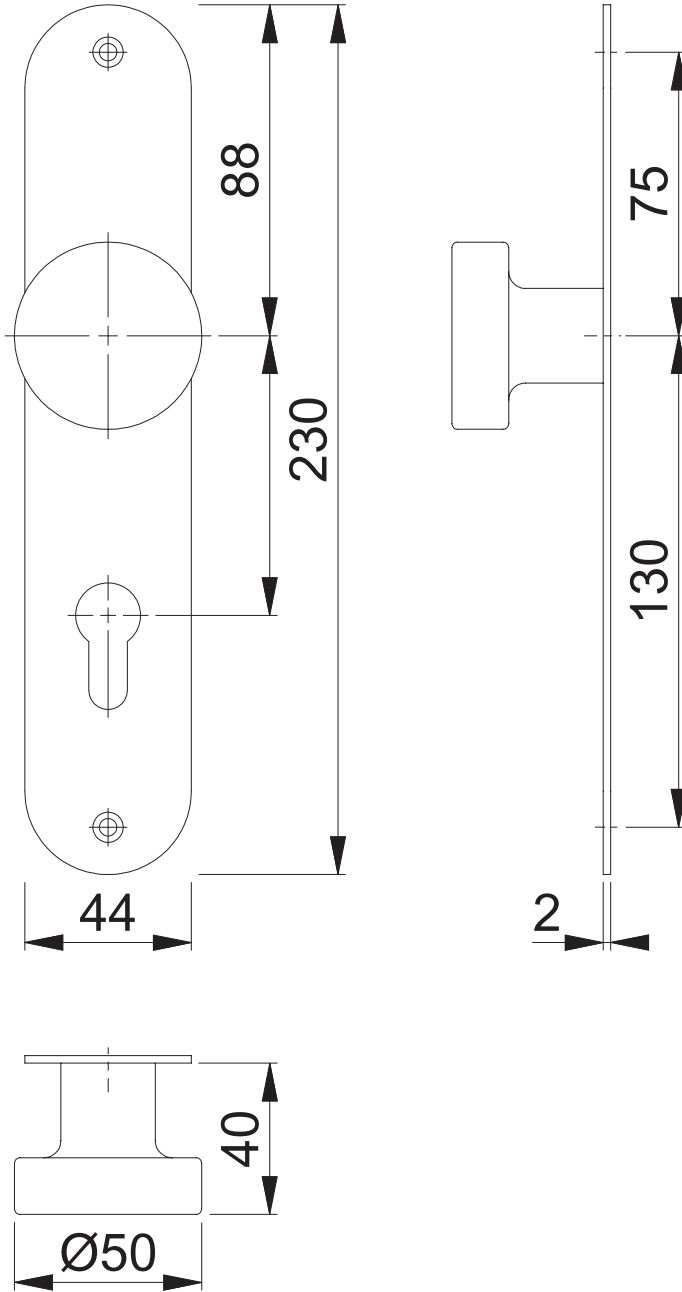

Artikel:

E58/353FL PZ

Dateiname:

E58-353FL-PZ

Maßstab

1:2

Name

Scholz

Datum

30.06.2016

Zeichnungsnummer

QU=c0023248z000 A400

**HOPPE** 