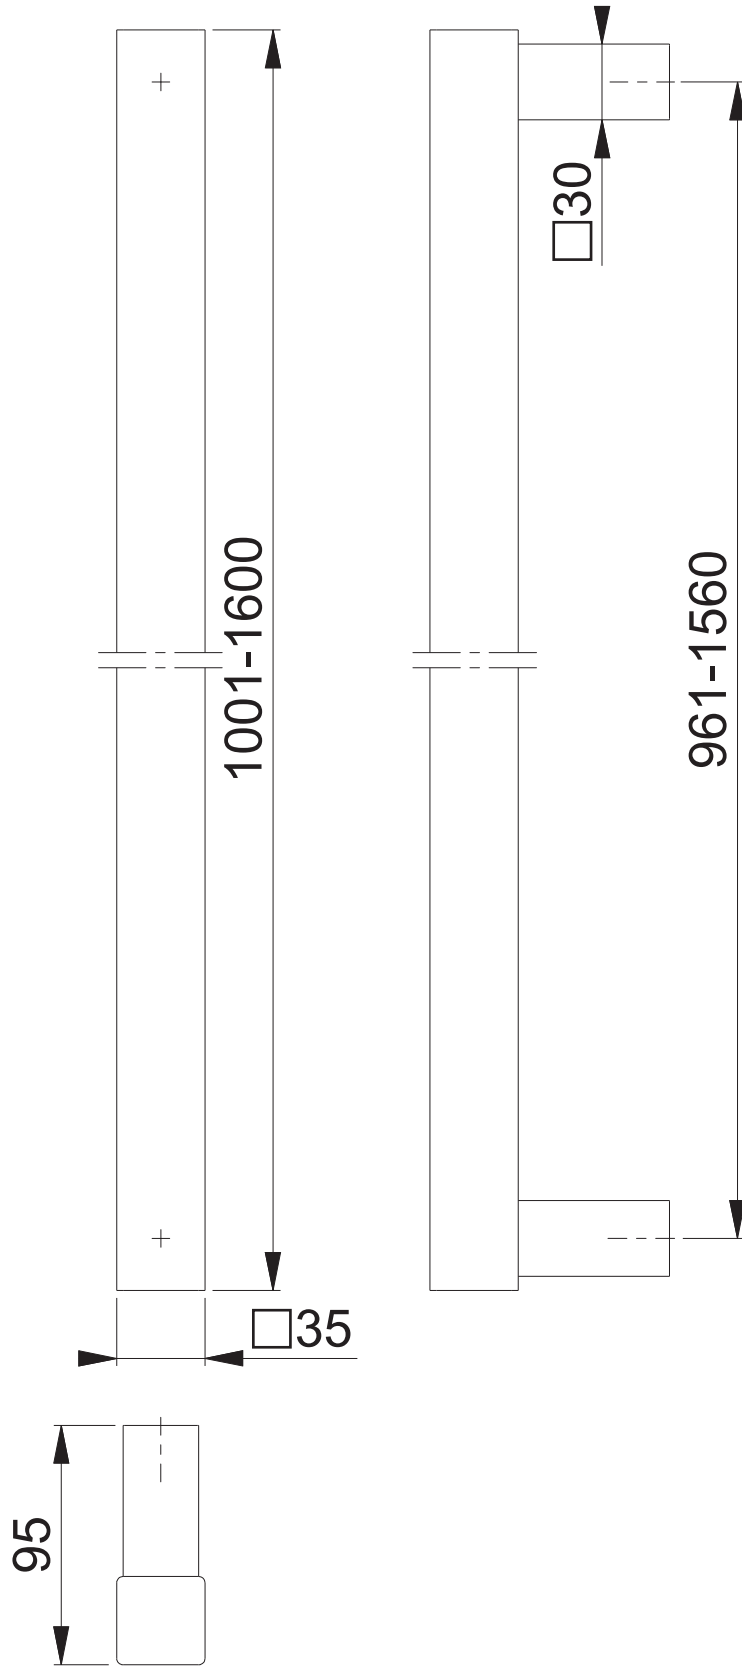

E5766 (1001/961-1600/1560)

Maßstab	Name	Datum	Zeichnungsnummer		HOPPE® 
1:3	Schultheis	11.06.2014	QU=c1382062g001	A4 00	