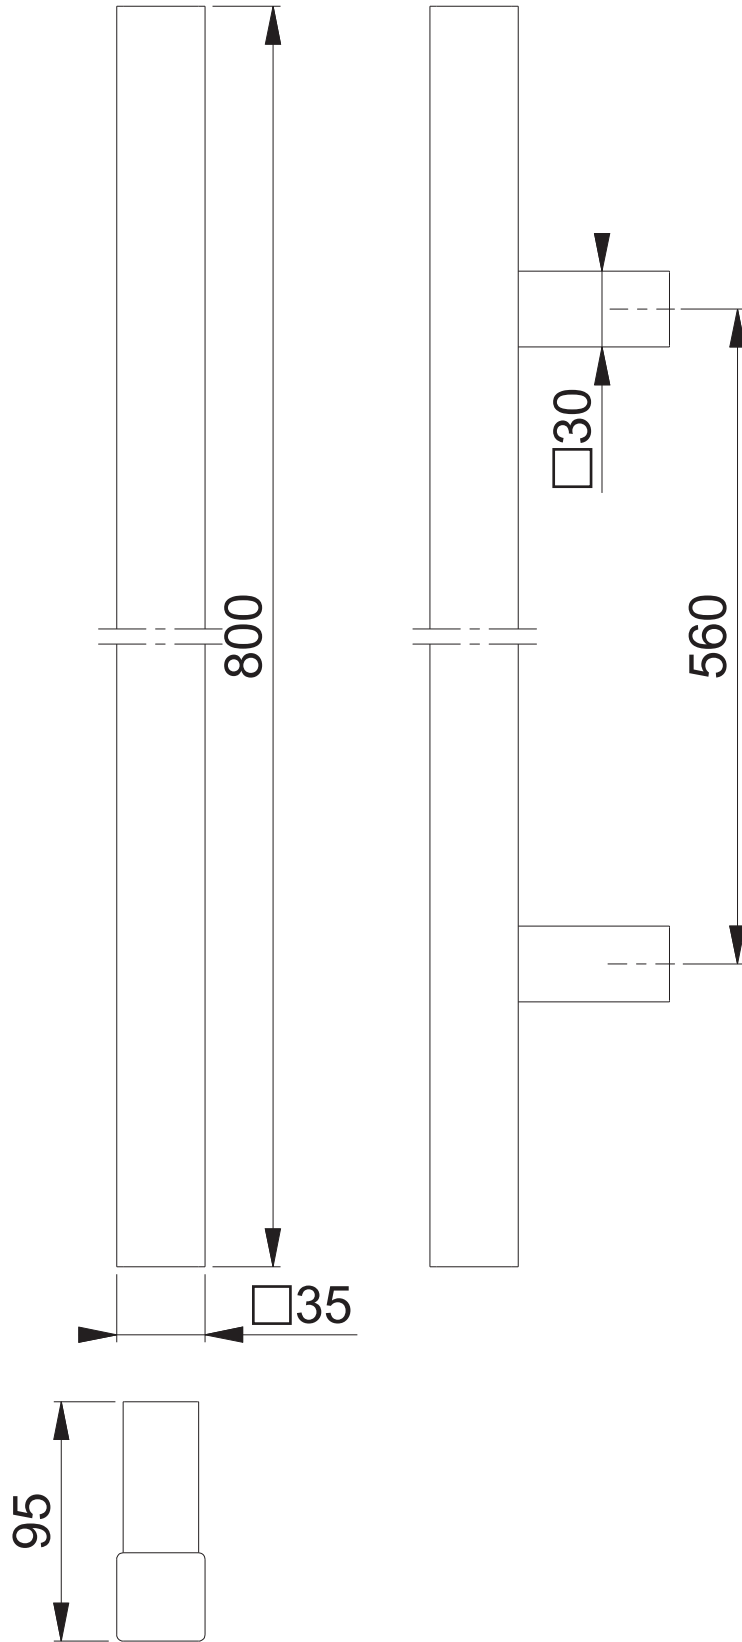

E5766 (800/560)

Maßstab	Name	Datum	Zeichnungsnummer		HOPPE® 
1:3	Schultheis	11.06.2014	QU=c1382062g001	A4 00	