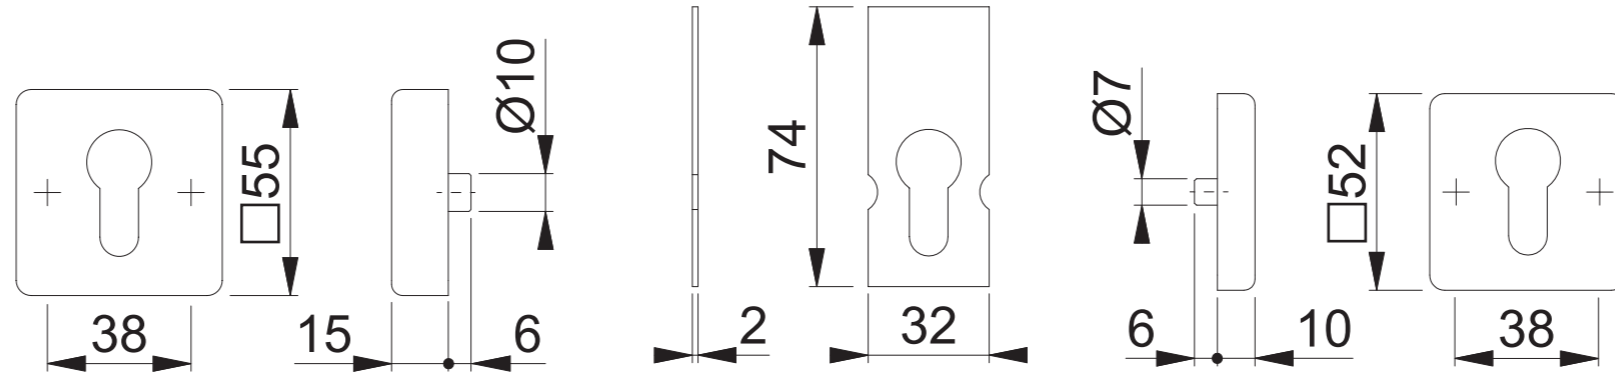

(E)52NSB/52S PZ ES1/SK2

Maßstab 1:2	Name Schultheis	Datum 06.02.2012	Zeichnungsnummer c0022781z000	A3 00	HOPPE 
----------------	--------------------	---------------------	----------------------------------	-------	--