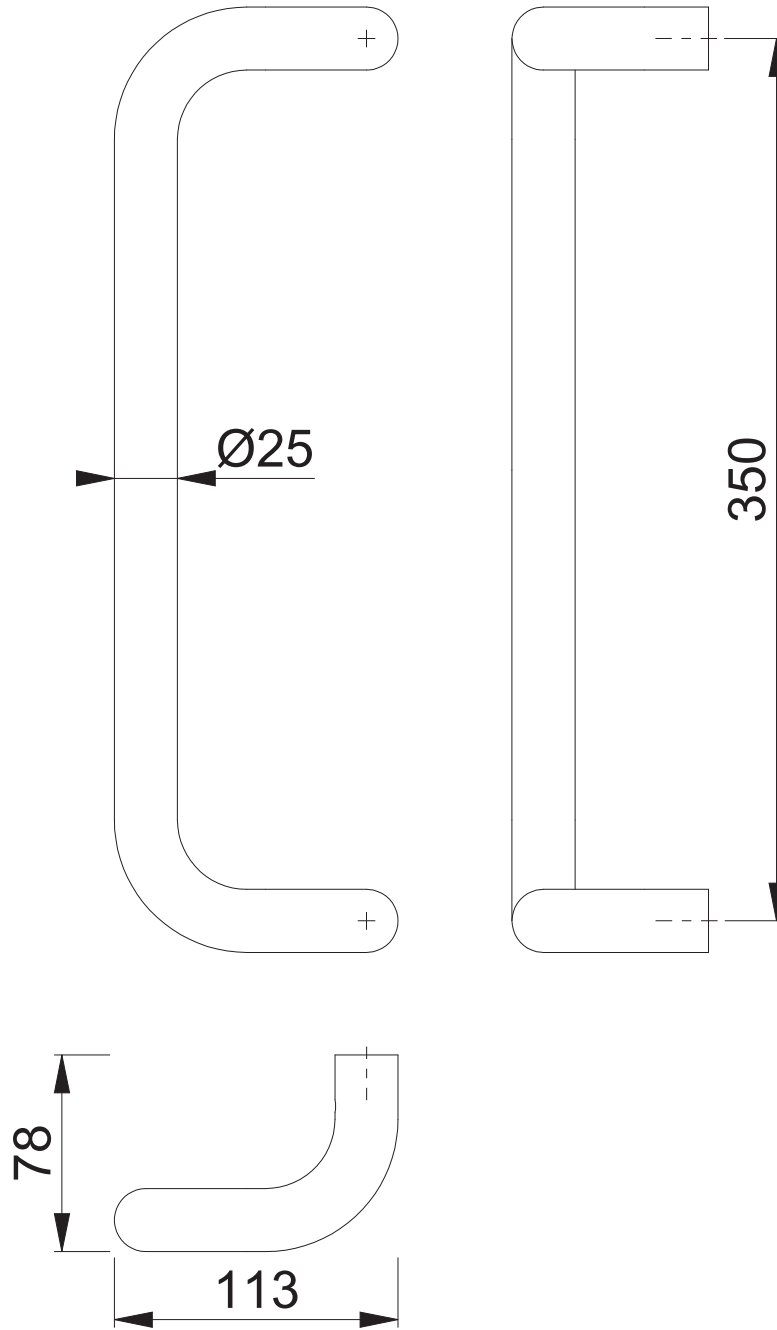

E5100 (350)

Maßstab	Name	Datum	Zeichnungsnummer / Quelle	R
1:3	ASC5	08.05.2025	c138-0001238g002	00

Artikel-Schriftfeld-CAD
(E)5100-350