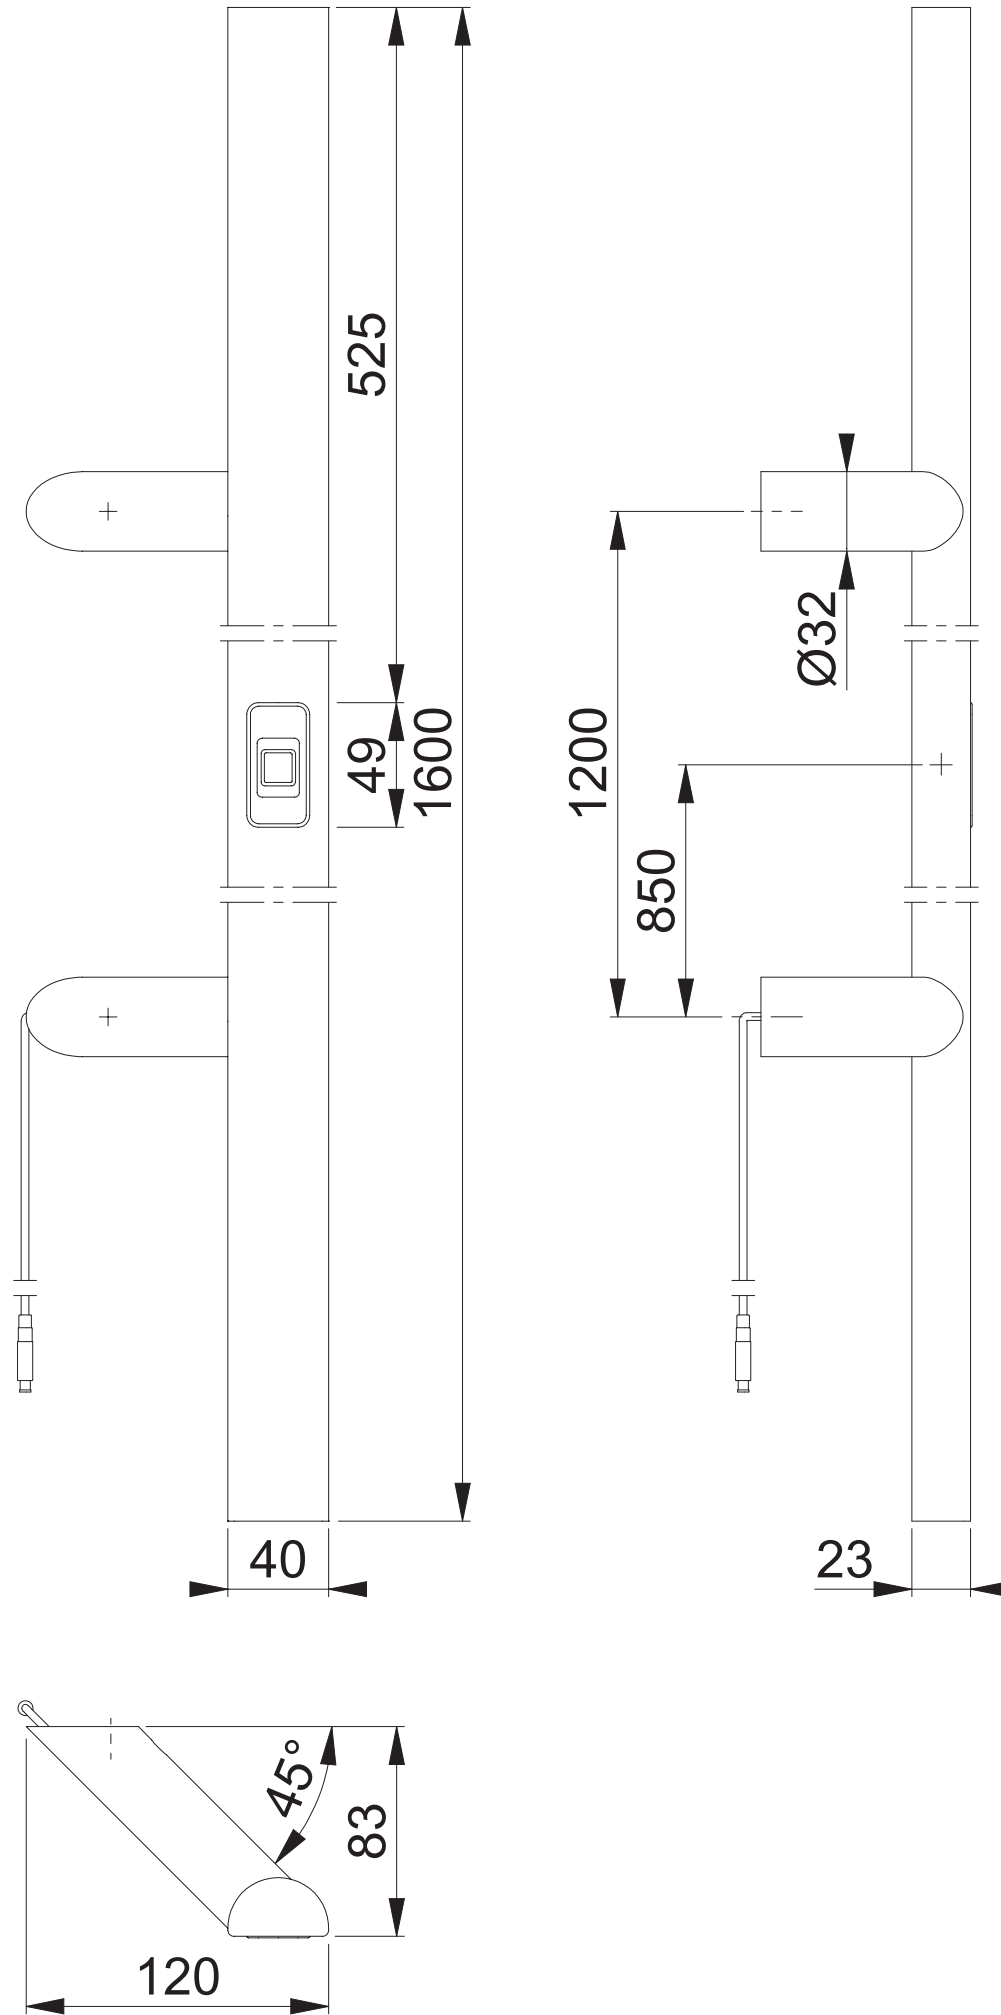

E5092BC (1600/1200, RE) ekey

Maßstab	Name	Datum	Zeichnungsnummer / Quelle	A3 00
1:3	SST	02.07.2021	c1382148g008	
Artikel-Schriftfeld-CAD				
E5092BC 1600/1200 rechts (ekey)				