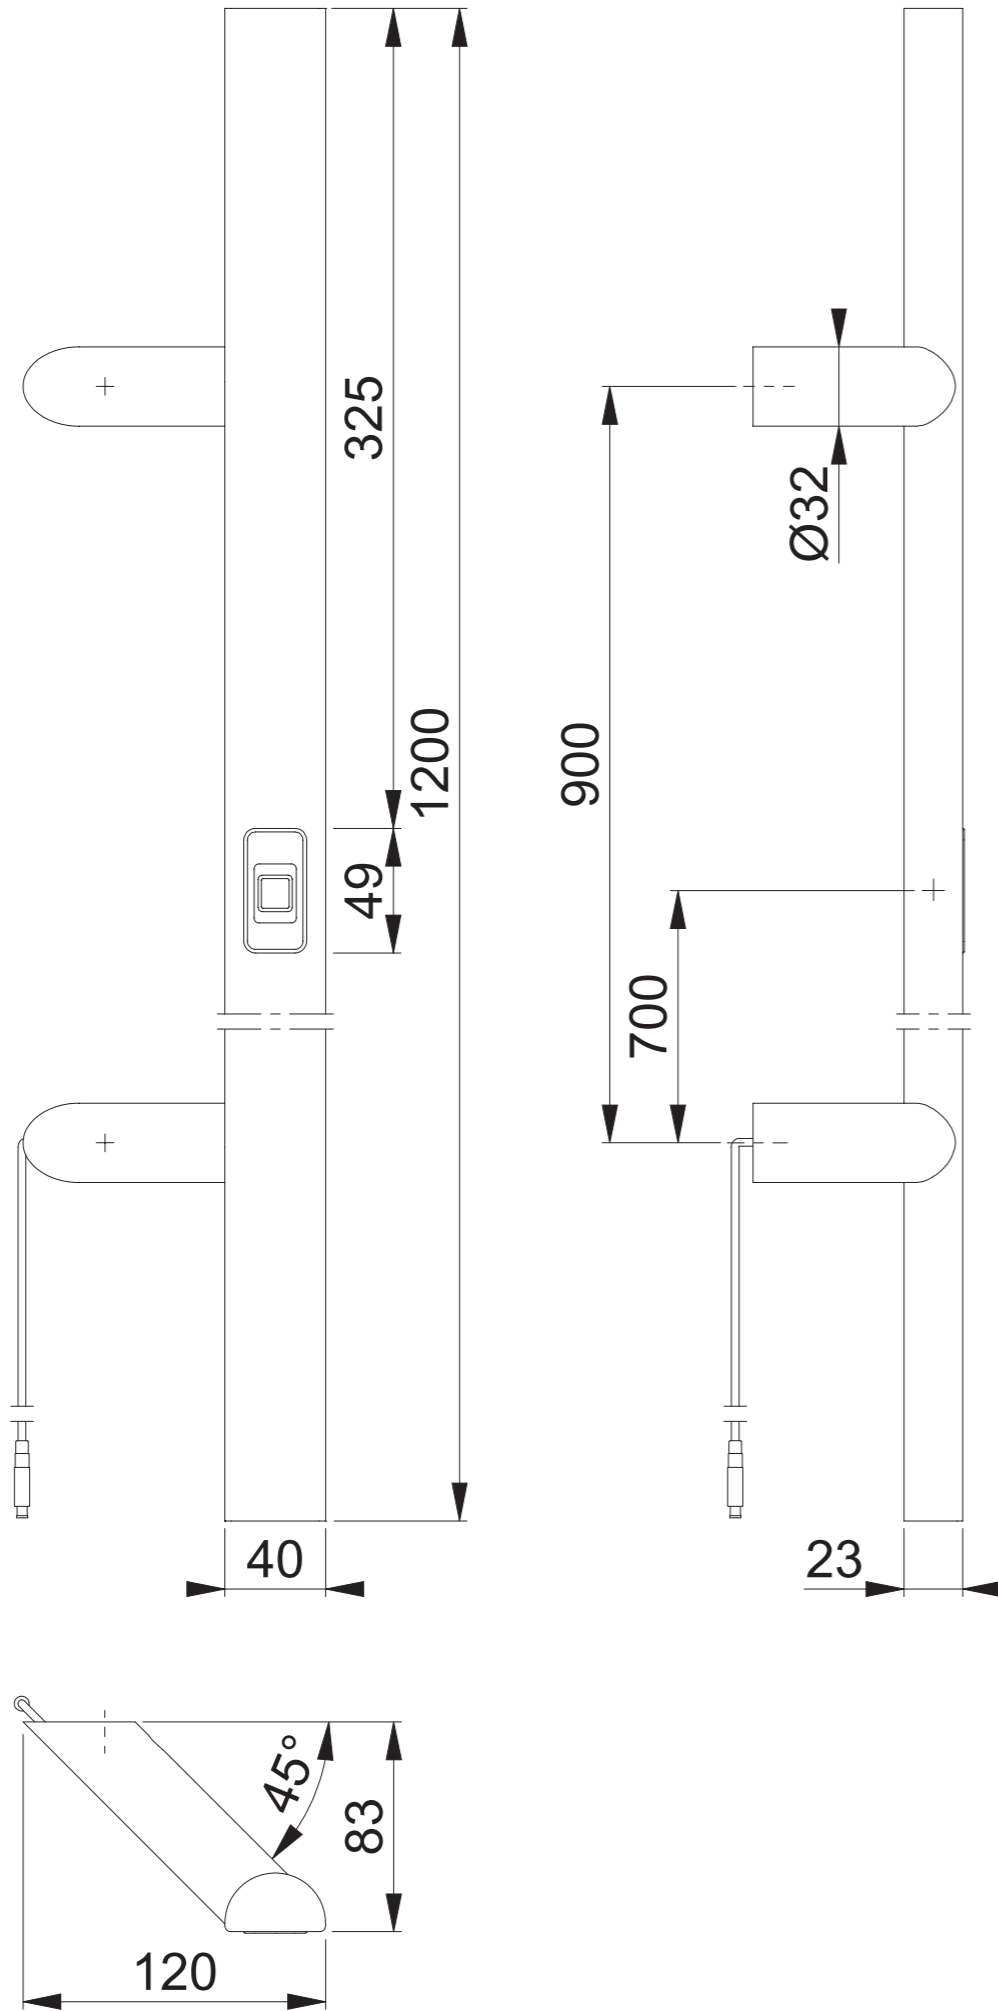

E5092BC (1200/900, RE) ekey

Maßstab	Name	Datum	Zeichnungsnummer / Quelle	A3 00
1:3	SST	02.07.2021	c1382148g004	
Artikel-Schriftfeld-CAD				
E5092BC 1200/900 rechts (ekey)				