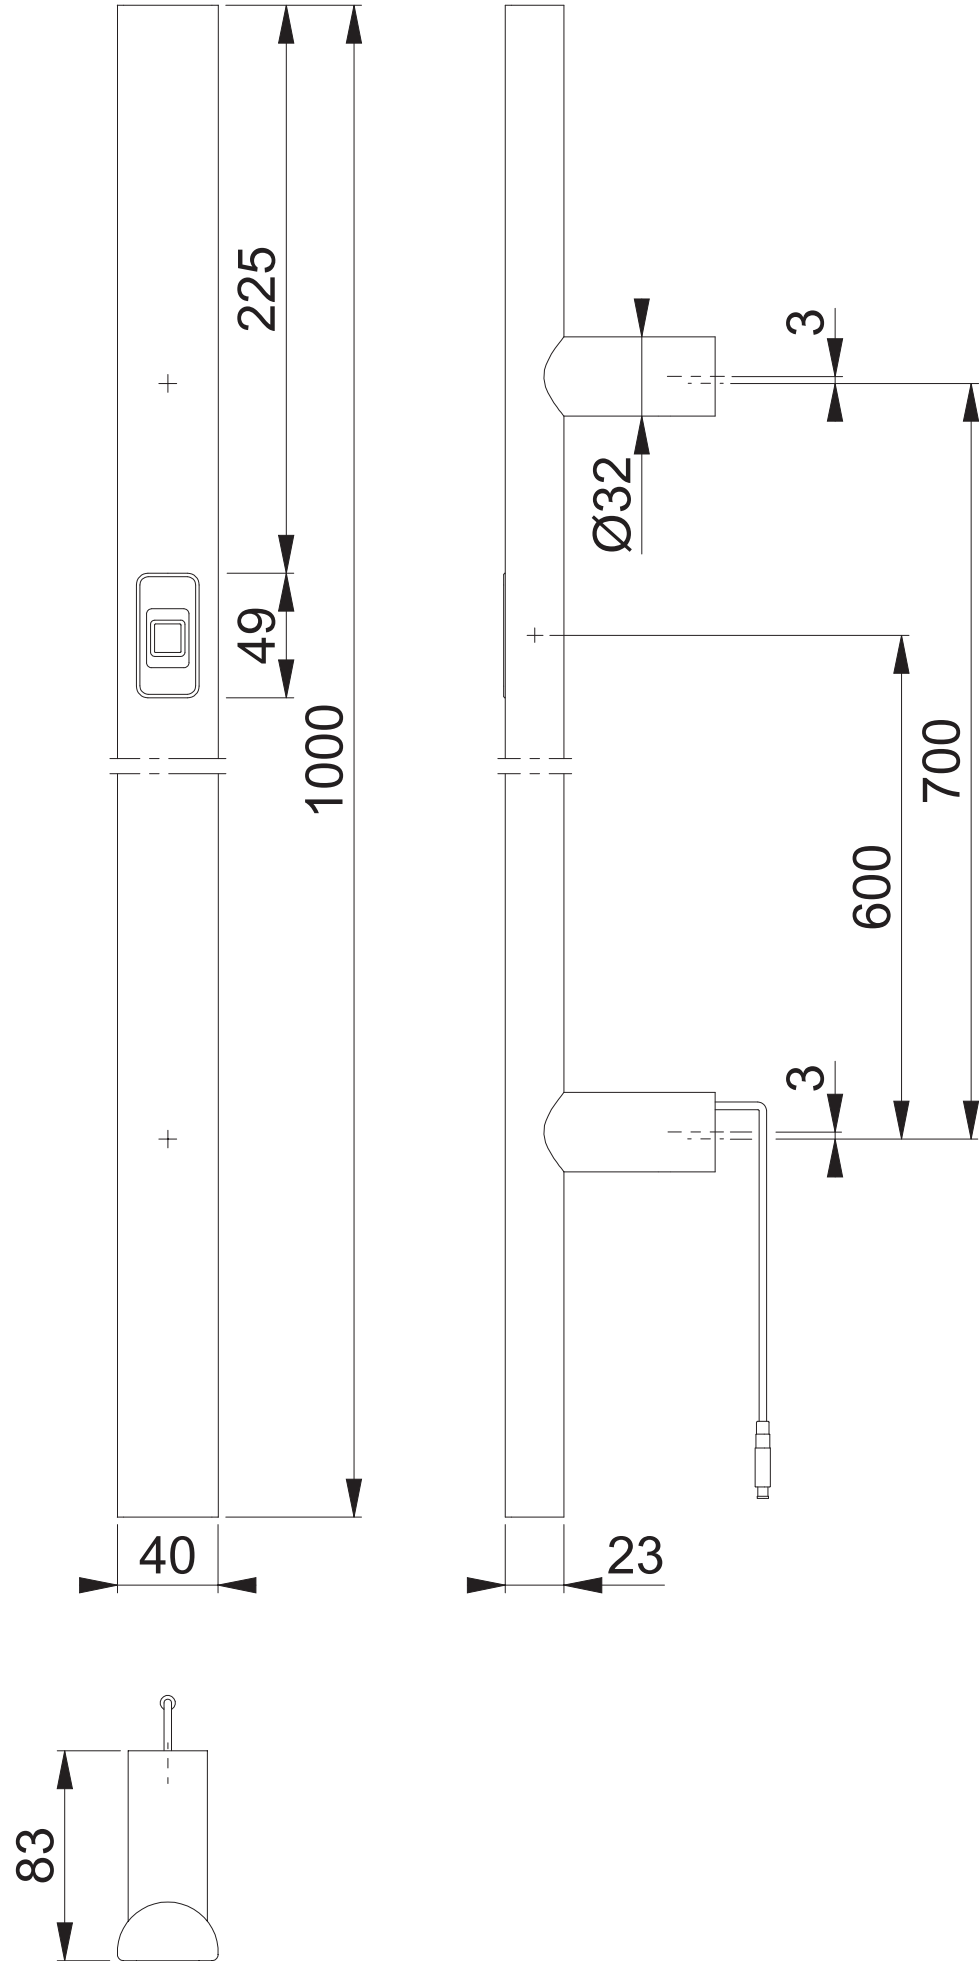

E5091BC (1000/700) ekey

Maßstab	Name	Datum	Zeichnungsnummer / Quelle	
1:3	SST	01.07.2021	c1382147g001	A3 00
Artikel-Schriftfeld-CAD				
E5091BC 1000/700 (ekey)				