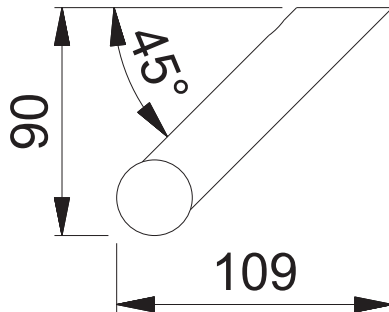

E5012 (1000/700)

Maßstab	Name	Datum	Zeichnungsnummer	
1:3	Schultheis	04.11.09	QU=c1382040g001 A1.00	