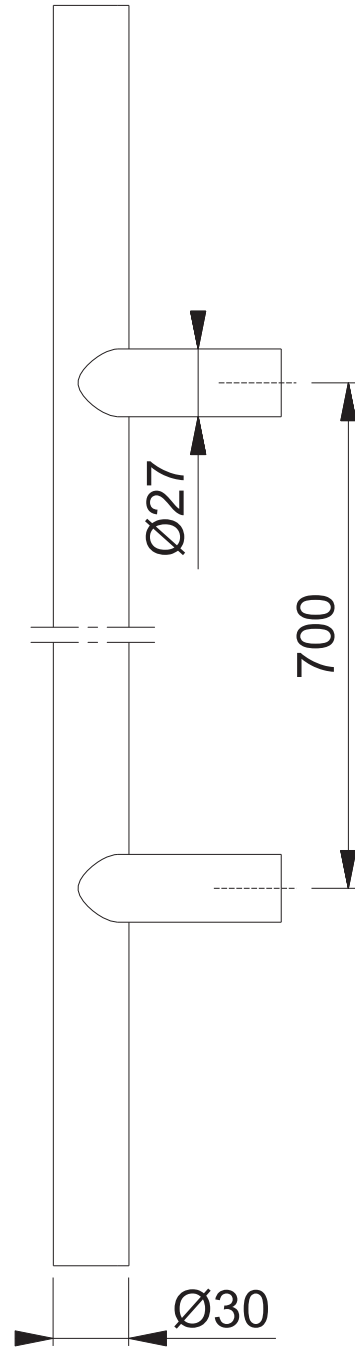

E5012 (1000/700)

Maßstab	Name	Datum	Zeichnungsnummer	
1:3	Schultheis	04.11.09	QU=c1382040g001 A1.00	