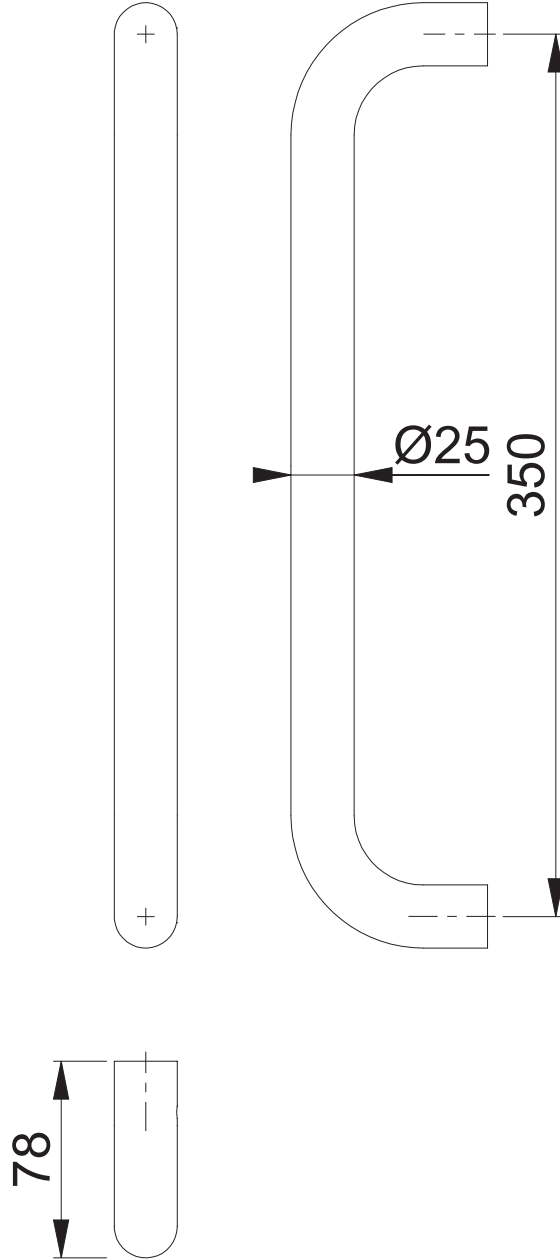

E5000 (350)

Maßstab	Name	Datum	Zeichnungsnummer / Quelle	R
1:3	ASC5	09.05.2025	c1382053g002	01

Artikel-Schriftfeld-CAD (E)5000-350	